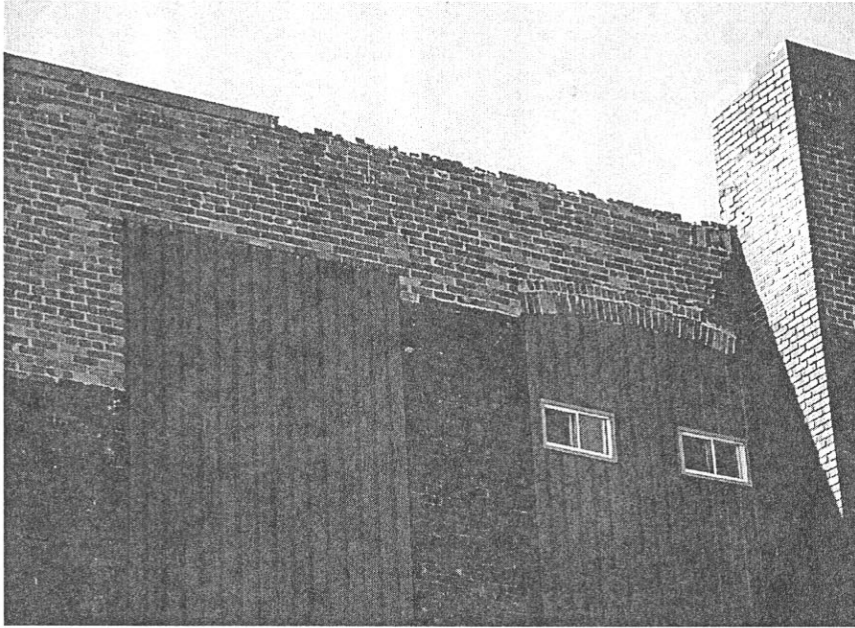

Vues sous différents angles de l'immeuble et des environs  
du 4821, De Rouen, angle Théodore

416f = Détail couronnement

417f = Détail couronnement

418f = Façade et mur latéral droit

419f = Coin de Rouen et St-Clément vers l'Ouest

420f = Coin De Rouen et Théodore

423f = Théodore vers le Nord

424f = Détail couronnement

425s = Théodore vers le Sud