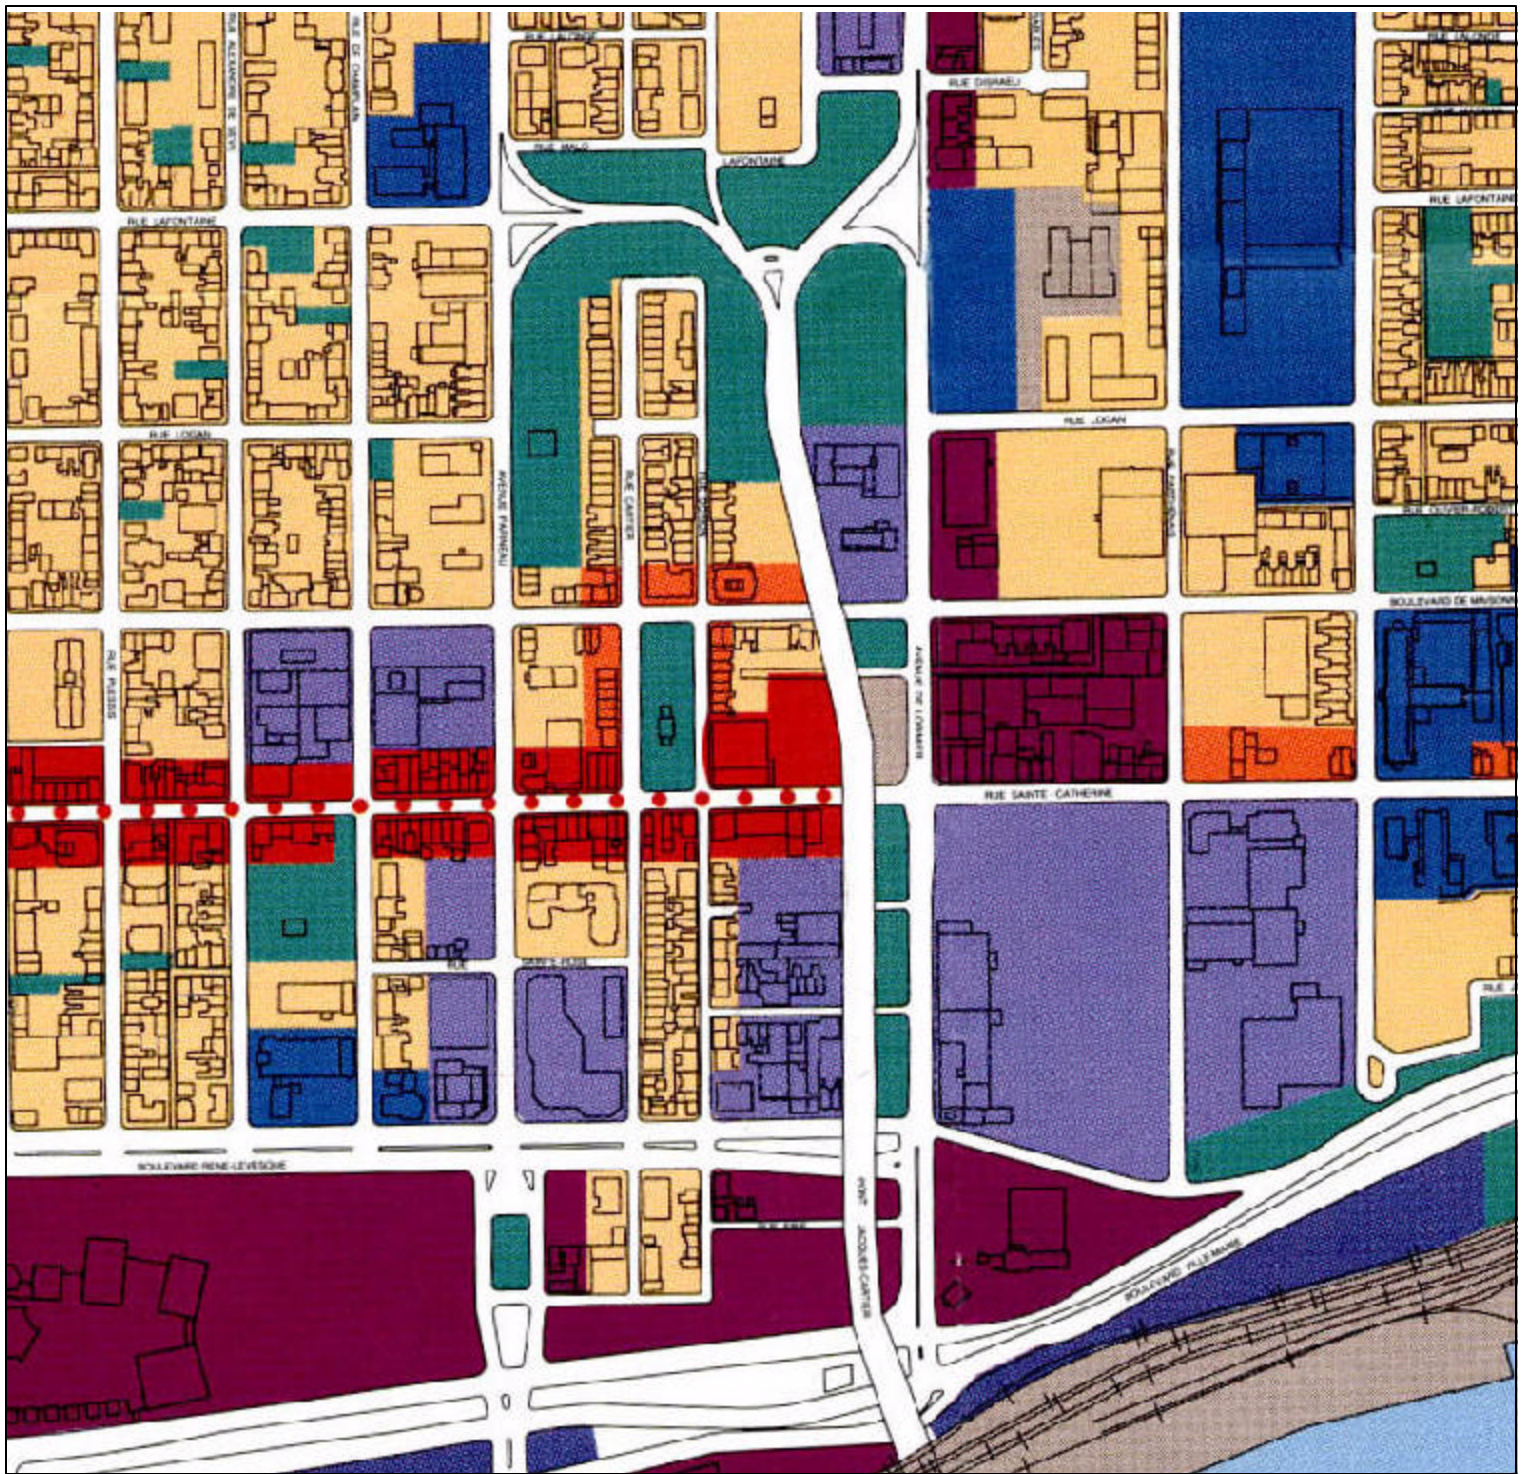

À la séance du _____, le conseil de la ville décrète:

1. Le plan intitulé «L'affectation du sol» du Plan d'urbanisme, Plan directeur de l'arrondissement Plateau Mont-Royal / Centre-Sud (CO92 03386), est modifié par le remplacement, à l'est de la rue Dorion, entre le boulevard René-Lévesque et l'arrière des lots bordant le côté nord de la rue Falardeau, de l'aire d'affectation «Industrie légère» par une aire d'affectation «habitation», tel qu'illustré à l'annexe A du présent règlement.

2. Le présent règlement entre en vigueur conformément à la loi.

ANNEXE A L'AFFECTION DU SOL

PLAN D'URBANISME - L'Affectation du Sol

Modification proposée: Habitation

Ville de Montréal

Arrondissement de Ville - Marie

Date:20021024

Annexe:

1020 812 034

PLAN D'URBANISME - L'Affectation du Sol

1020 812 034

Ville de Montréal

Arrondissement de Ville - Marie

Date:20021024