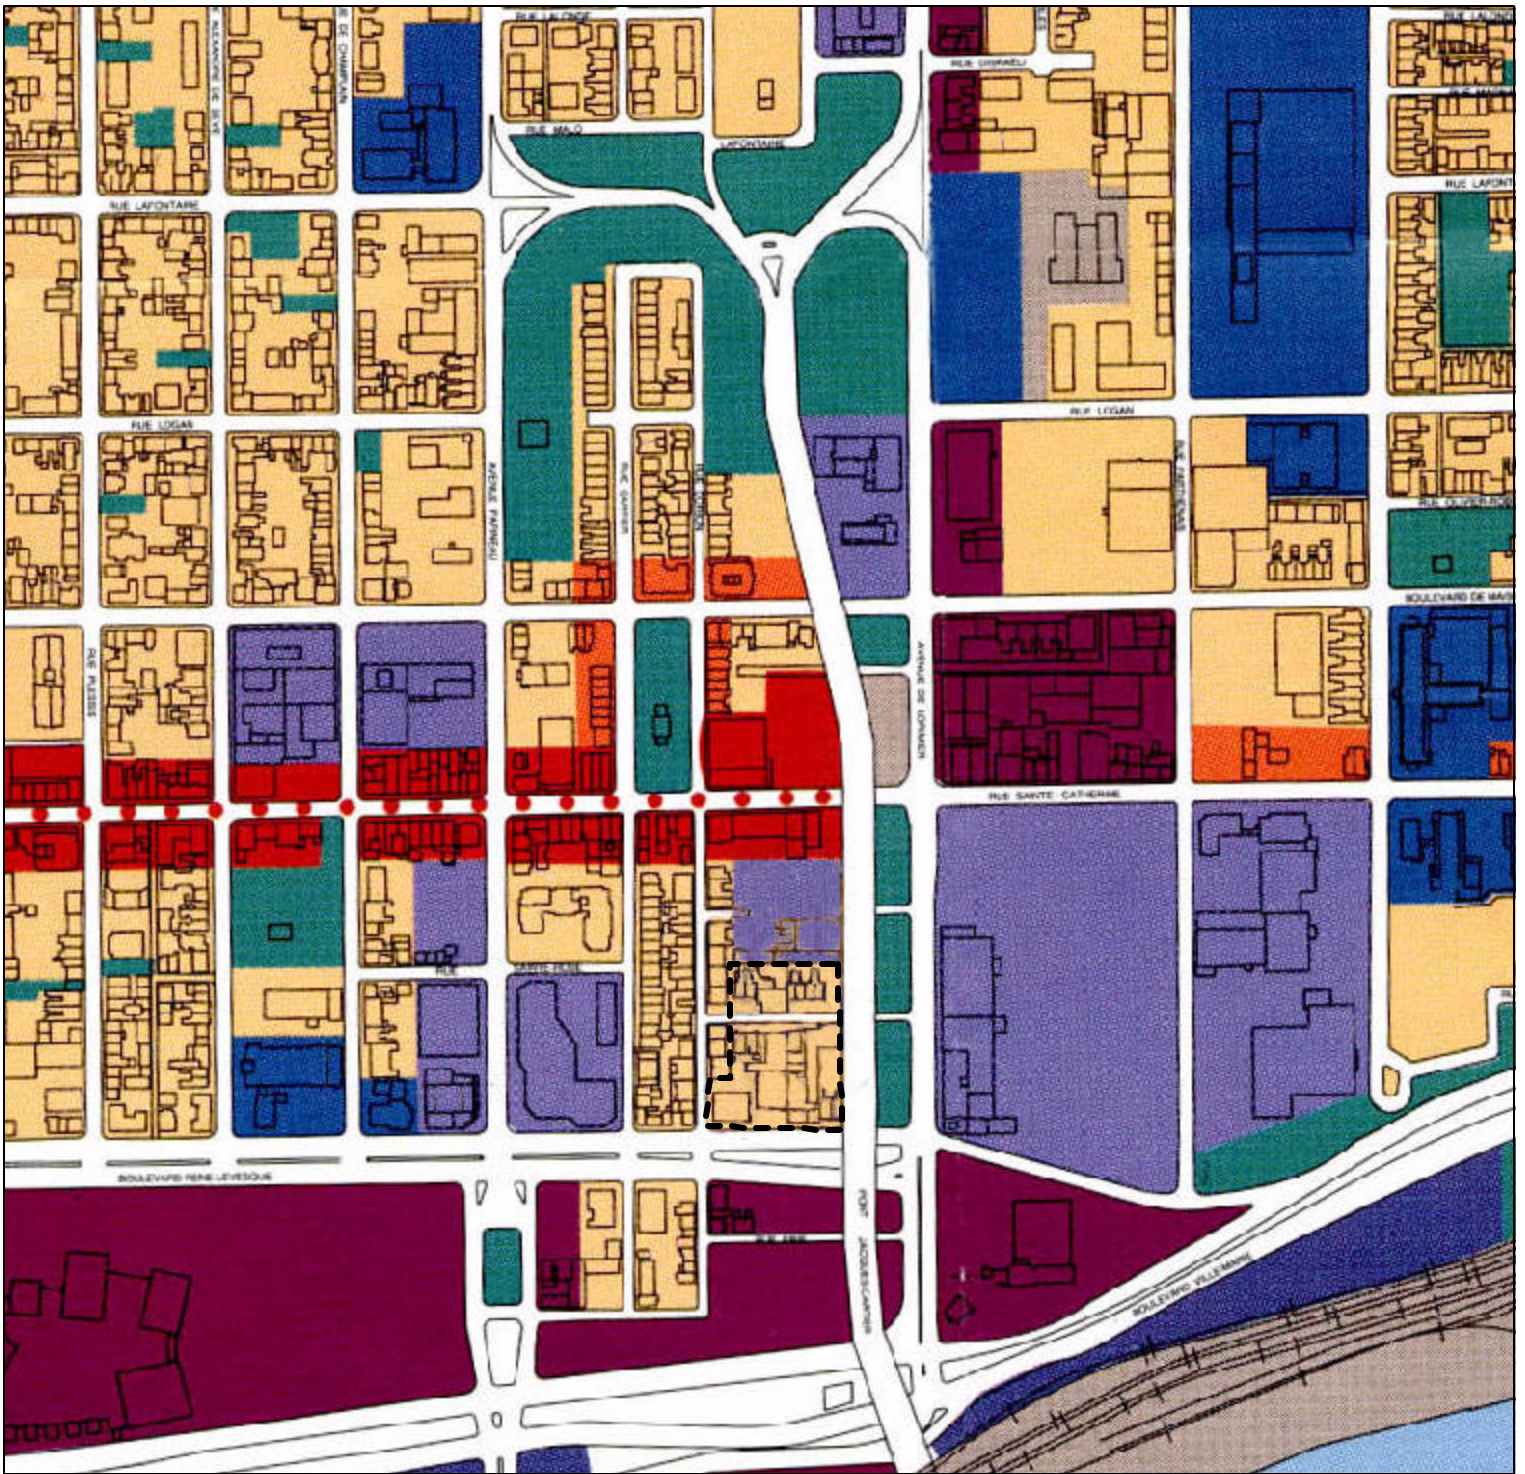

Numéro de dossier :1020812034

RÈGLEMENT MODIFIANT LE PLAN D'URBANISME, PLAN DIRECTEUR DE L'ARRONDISSEMENT PLATEAU MONT-ROYAL/ CENTRE-SUD (CO92 03386)

VU l'article 109 de la Loi sur l'aménagement et l'urbanisme (L.R.Q., chapitre A-19.1);

À la séance du _____, le conseil de la ville décrète:

1. Le plan intitulé «L'affectation du sol» du Plan d'urbanisme, Plan directeur de l'arrondissement Plateau Mont-Royal / Centre-Sud (CO92 03386), est modifié par le remplacement, à l'est de la rue Dorion, entre le boulevard René-Lévesque et l'arrière des lots bordant le côté nord de la rue Falardeau, de l'aire d'affectation «Industrie légère» par une aire d'affectation «habitation», tel qu'illustré à l'annexe A du présent règlement.

2. Le présent règlement entre en vigueur conformément à la loi.

ANNEXE A L'AFFECTION DU SOL

PLAN D'URBANISME - L'Affectation du Sol

Modification proposée: Habitation

Ville de Montréal

Arrondissement de Ville - Marie

Date:20021024

Annexe:

1020 812 034

PLAN D'URBANISME - L'Affectation du Sol

1020 812 034

Ville de Montréal

Arrondissement de Ville - Marie

Date:20021024