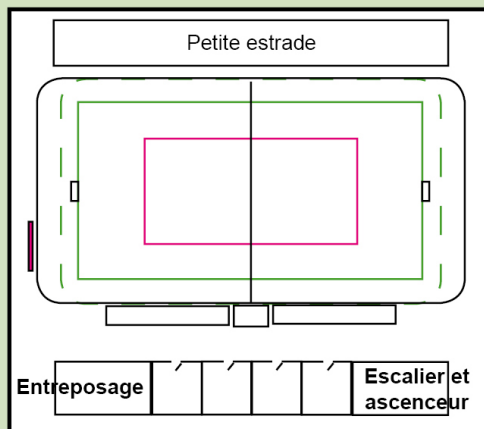

5e plateau, extérieur
sur le toit,
avec couverture
contre la pluie et la
neige

Toit vert extensif,
aménagé selon les
besoins du voisinage
(parc, cour d'école ?)

Multisport / toit vert, avec un 5e plateau extérieur

Image 13