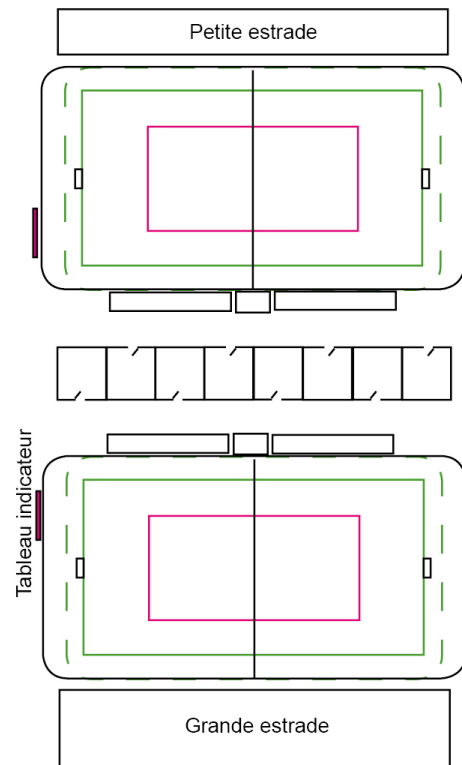

Dessin de Marc Beaudet

Image 1

Image 2

Jeux de la rue, Ville-Marie, hiver 2017

Image 3

Emplacement proposé pour le Multisport

TRAME DE RUES DANS LE SECTEUR BRIDGE

CORRIDOR VERT RELIANT LE CANAL DE LACHINE AUX BERGES DU FLEUVE SAINT-LAURENT

Boutique d'objets exotiques

Stade de soccer de Montréal

Image 8

Volleyball à Honolulu, É.-U.

Image 9

Futsal à Saint-Hyacinthe, été 2017

Image **10**

2017 copyright photographe kader

16 chambres d'équipe
(sans douche, 4x4 m.)

Hockey-balle

Futsal

Basketball

Volleyball

- Terrain de 121 x 89 m. (10 769 m²)
- Murs extérieurs de 115 x 83 m. (9545 m²)
- Plateau de hockey-balle de 19 x 36m (684 m², soit 43% de la surface d'une patinoire de la LNH de 26 x 61 m.)