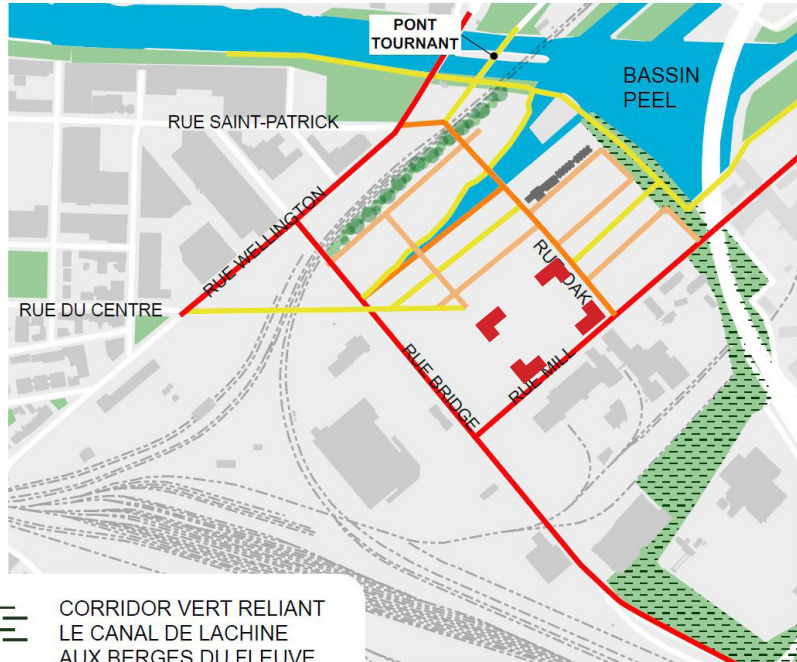

Dessin de Marc Beaudet

Image 1

Image 2

Jeux de la rue, Ville-Marie, hiver 2017

Image 3

Emplacement proposé pour le Multisport

TRAME DE RUES DANS LE SECTEUR BRIDGE

CORRIDOR VERT RELIANT LE CANAL DE LACHINE AUX BERGES DU FLEUVE SAINT-LAURENT

Cartes extraites du **Plan d'ensemble pour le secteur Bridge-Bonaventure**, pages 13 et 16, d'Action-Gardien, septembre 2019

Centre Pierre-Chabonneau,
MHM, été 2017

Image 5

3:59
LOCAL 3 VISITEUR 1
PERIODE 0

Suivez-nous !

23 FÉVRIER 2019

LE BASEBALL GAGNE DU TERRAIN DANS L'EST DE MONTRÉAL

Denis F Côté

Les conseils d'arrondissements de l'Est de Montréal font régulièrement l'objet de débats concernant l'utilisation de ses très grands parcs de balle, maintenant que la valeur potentielle des terrains est énorme, surtout ceux situés à quelques kilomètres d'une station de métro. Les