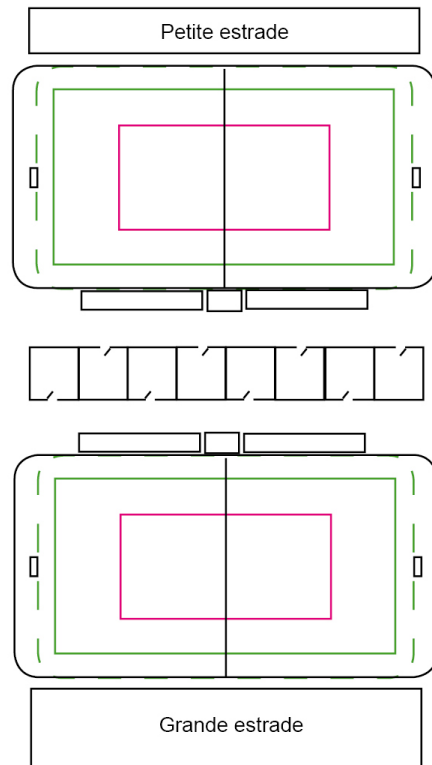

16 chambres d'équipe
(sans douche, 4x4 m.)

Hockey-balle

Futsal

Basketball

Volleyball

- Terrain de 121 x 89 m. (10 769 m²)
- Murs extérieurs de 115 x 83 m. (9545 m²)
- Plateau de hockey-balle de 19 x 36m (684 m², soit 43% de la surface d'une patinoire de la LNH de 26 x 61 m.)