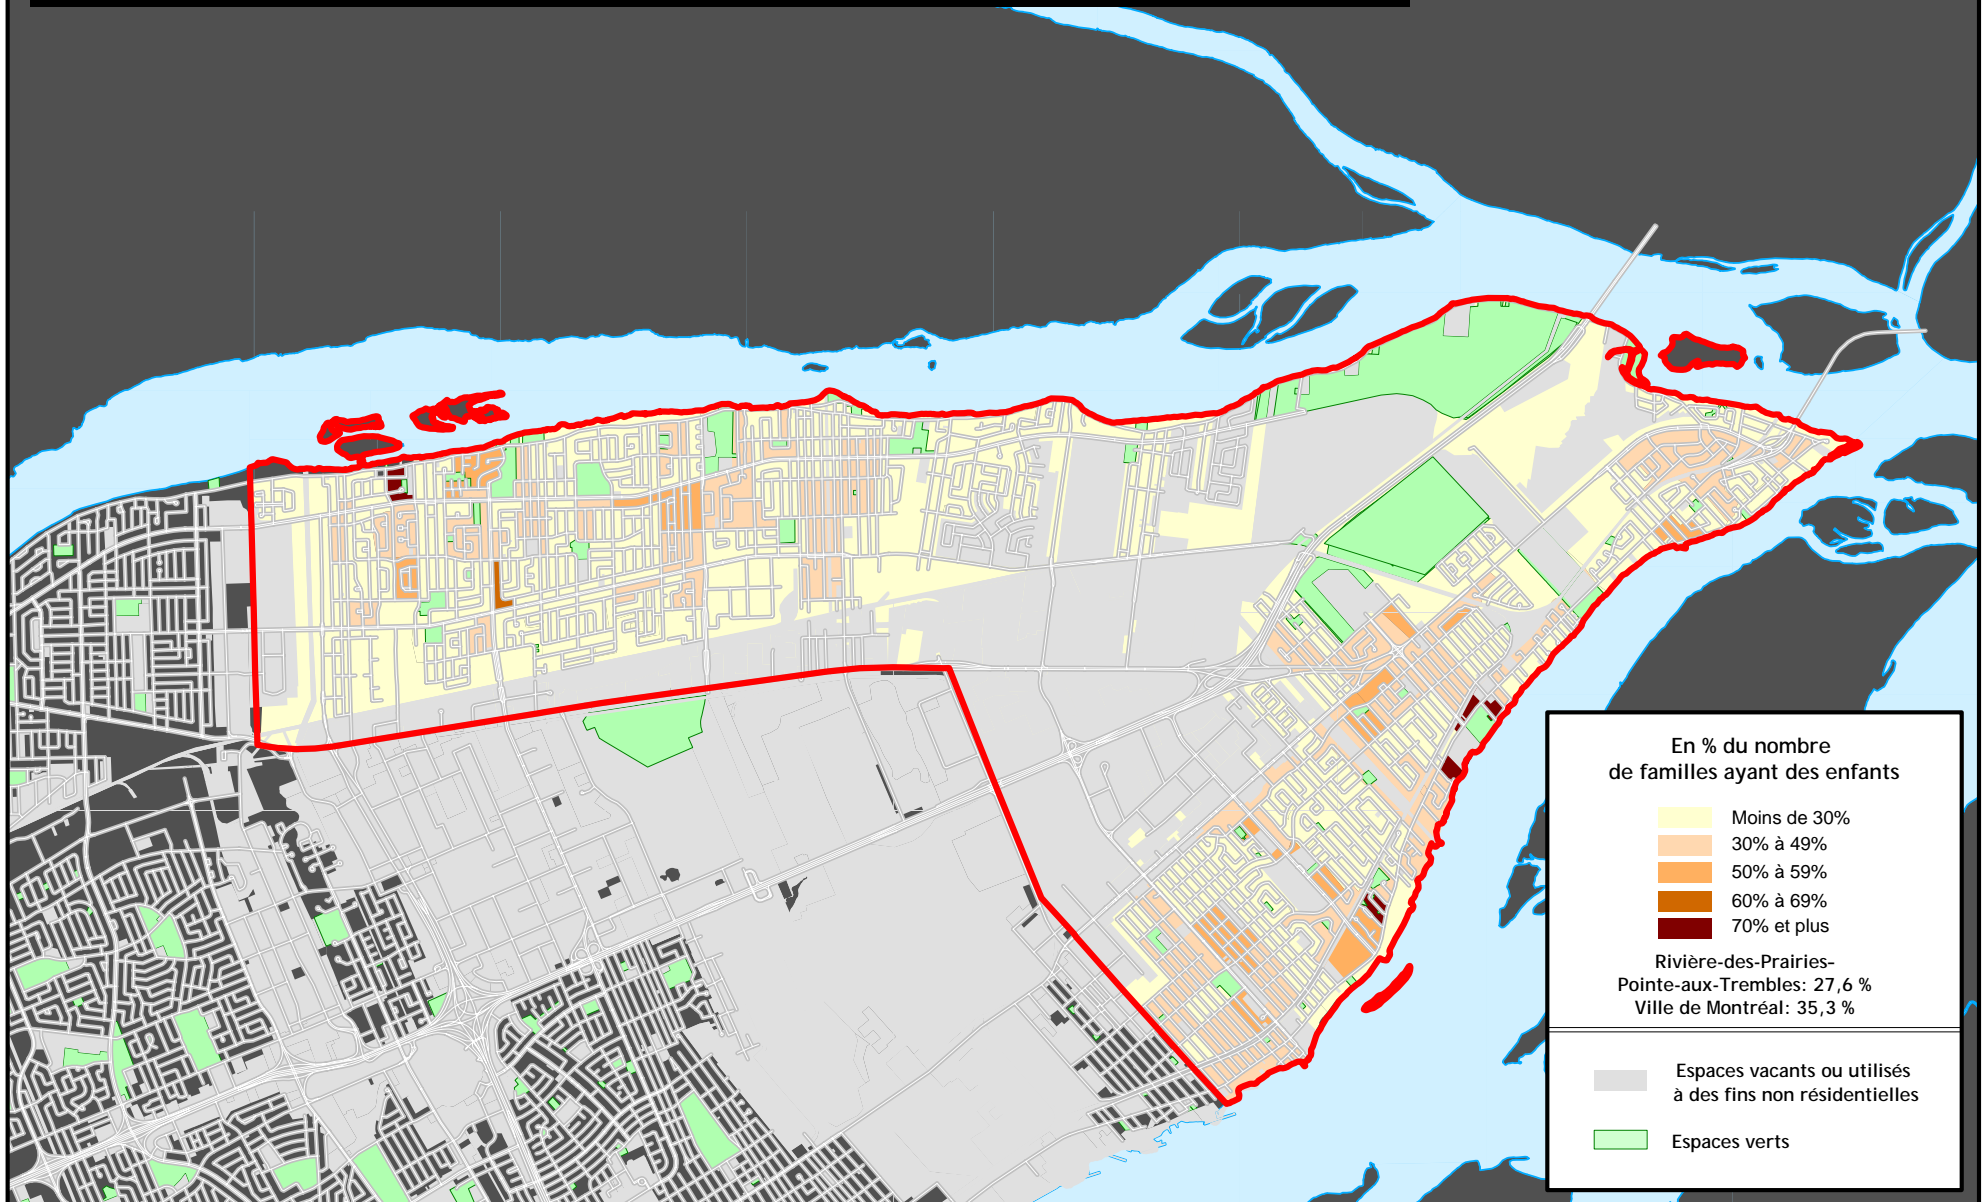

Réalisation: GIST 2025
Janvier 2007

RIVIÈRE-DES-PRAIRIES-POINTE-AUX-TREMBLES

CONCENTRATION DES ENFANTS À LA MAISON DE MOINS DE 15 ANS DANS LES FAMILLES DE RECENSEMENT EN 2001

Sources: Statistique Canada, Recensement 2001
SIURS, Ville de Montréal

Montréal

Réalisation: GIST 2025
Janvier 2007

RIVIÈRE-DES-PRAIRIES-POINTE-AUX-TREMBLES

REVENU MOYEN EN 2000 DES FAMILLES DE RECENSEMENT

Sources: Statistique Canada, Recensement 2001
SIURS, Ville de Montréal

Montréal 

Réalisation: GIST 2025
Janvier 2007

RIVIÈRE-DES-PRAIRIES-POINTE-AUX-TREMBLES

CONCENTRATION DES FAMILLES MONOPARENTALES EN 2001

Sources: Statistique Canada, Recensement 2001
SIURS, Ville de Montréal