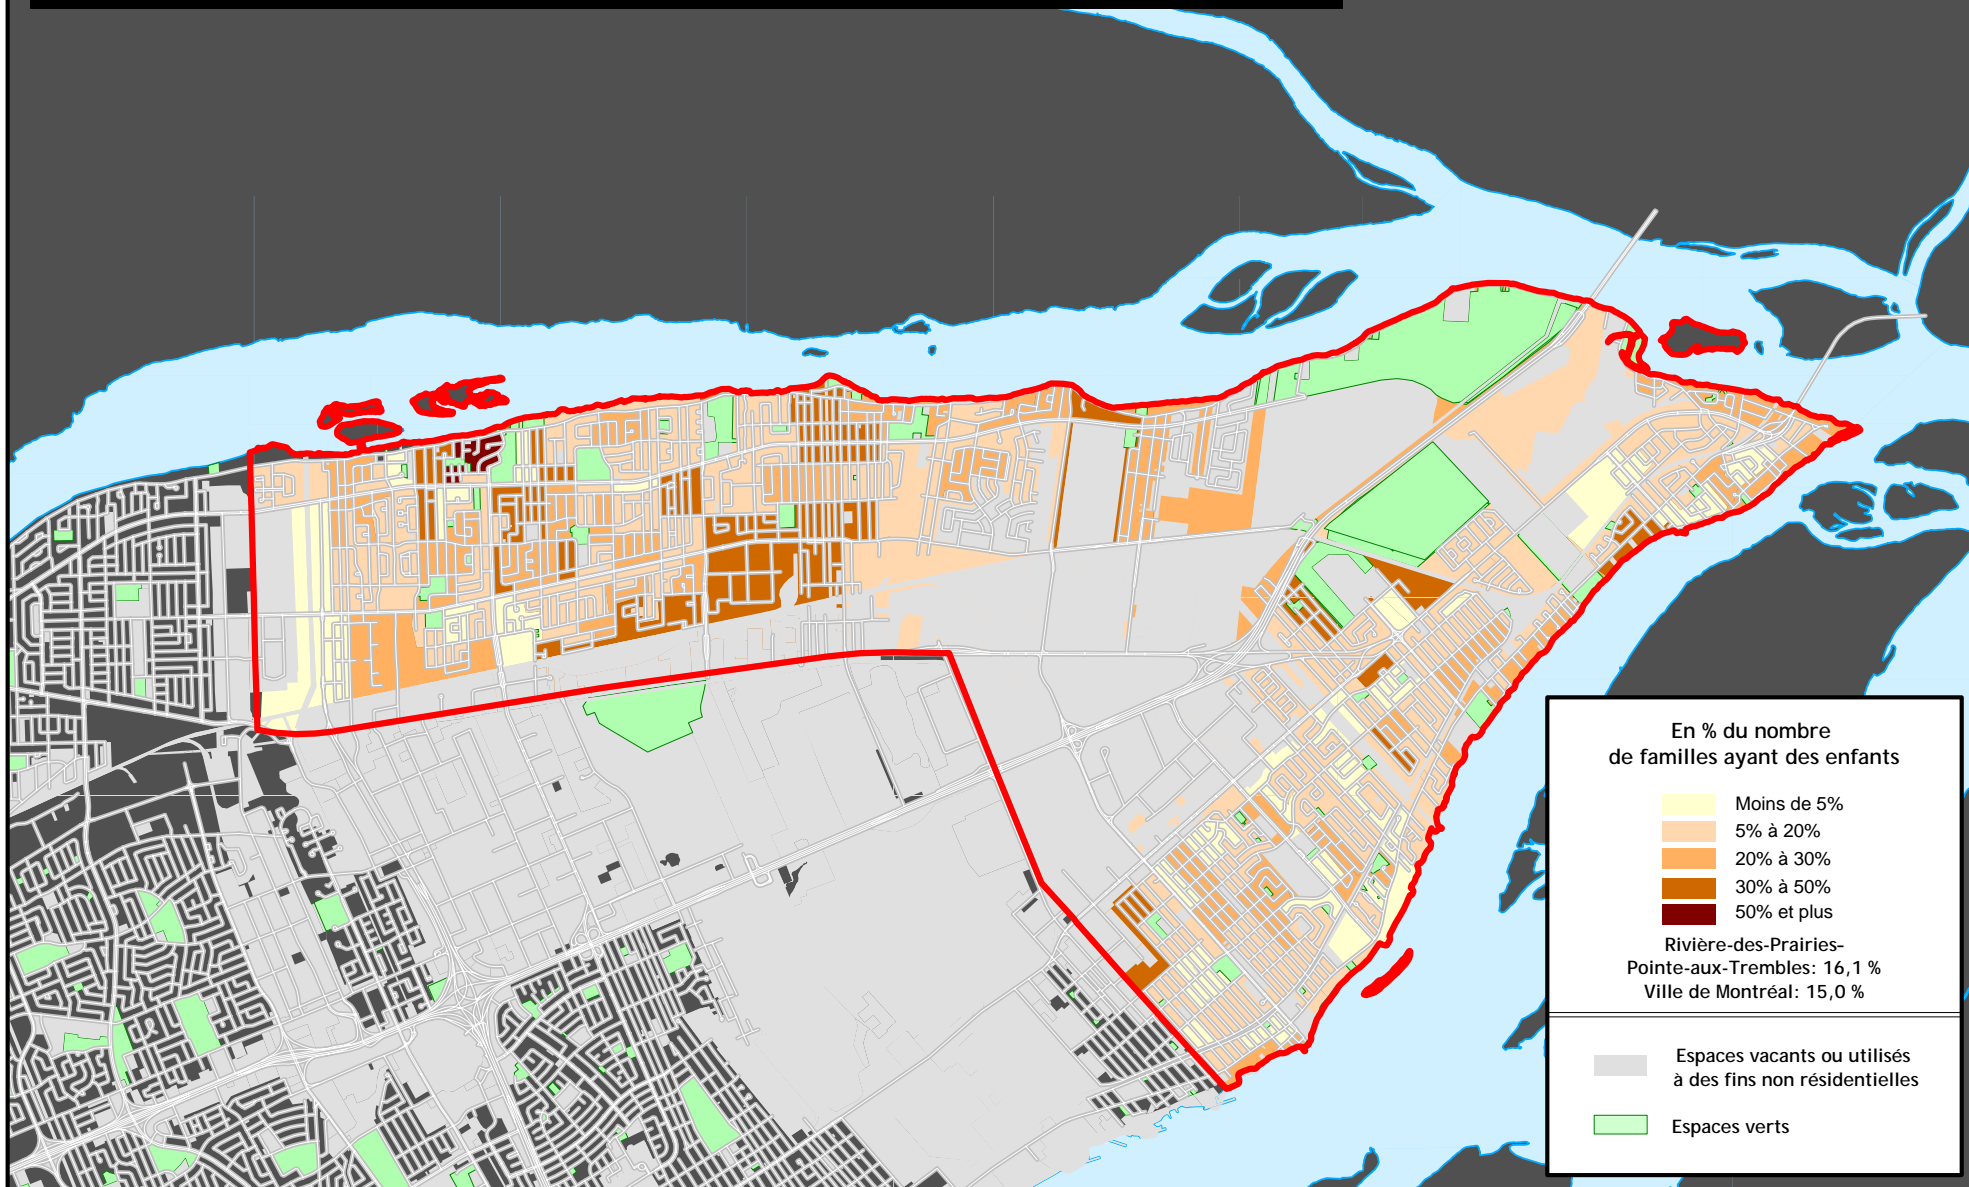

RIVIÈRE-DES-PRAIRIES-POINTE-AUX-TREMBLES

CONCENTRATION DES FAMILLES DE RECENSEMENT AYANT DES ENFANTS À LA MAISON EN 2001

Sources: Statistique Canada, Recensement 2001
SIURS, Ville de Montréal

Montréal

Réalisation: GIST 2025
Janvier 2007

RIVIÈRE-DES-PRAIRIES-POINTE-AUX-TREMBLES

CONCENTRATION DES FAMILLES DE RECENSEMENT AYANT 3 ENFANTS OU PLUS À LA MAISON EN 2001

Sources: Statistique Canada, Recensement 2001
SIURS, Ville de Montréal

Montréal

Réalisation: GIST 2025
Janvier 2007

RIVIÈRE-DES-PRAIRIES-POINTE-AUX-TREMBLES

CONCENTRATION DES ENFANTS À LA MAISON DE MOINS DE 15 ANS DANS LES FAMILLES DE RECENSEMENT EN 2001

Sources: Statistique Canada, Recensement 2001
SIURS, Ville de Montréal