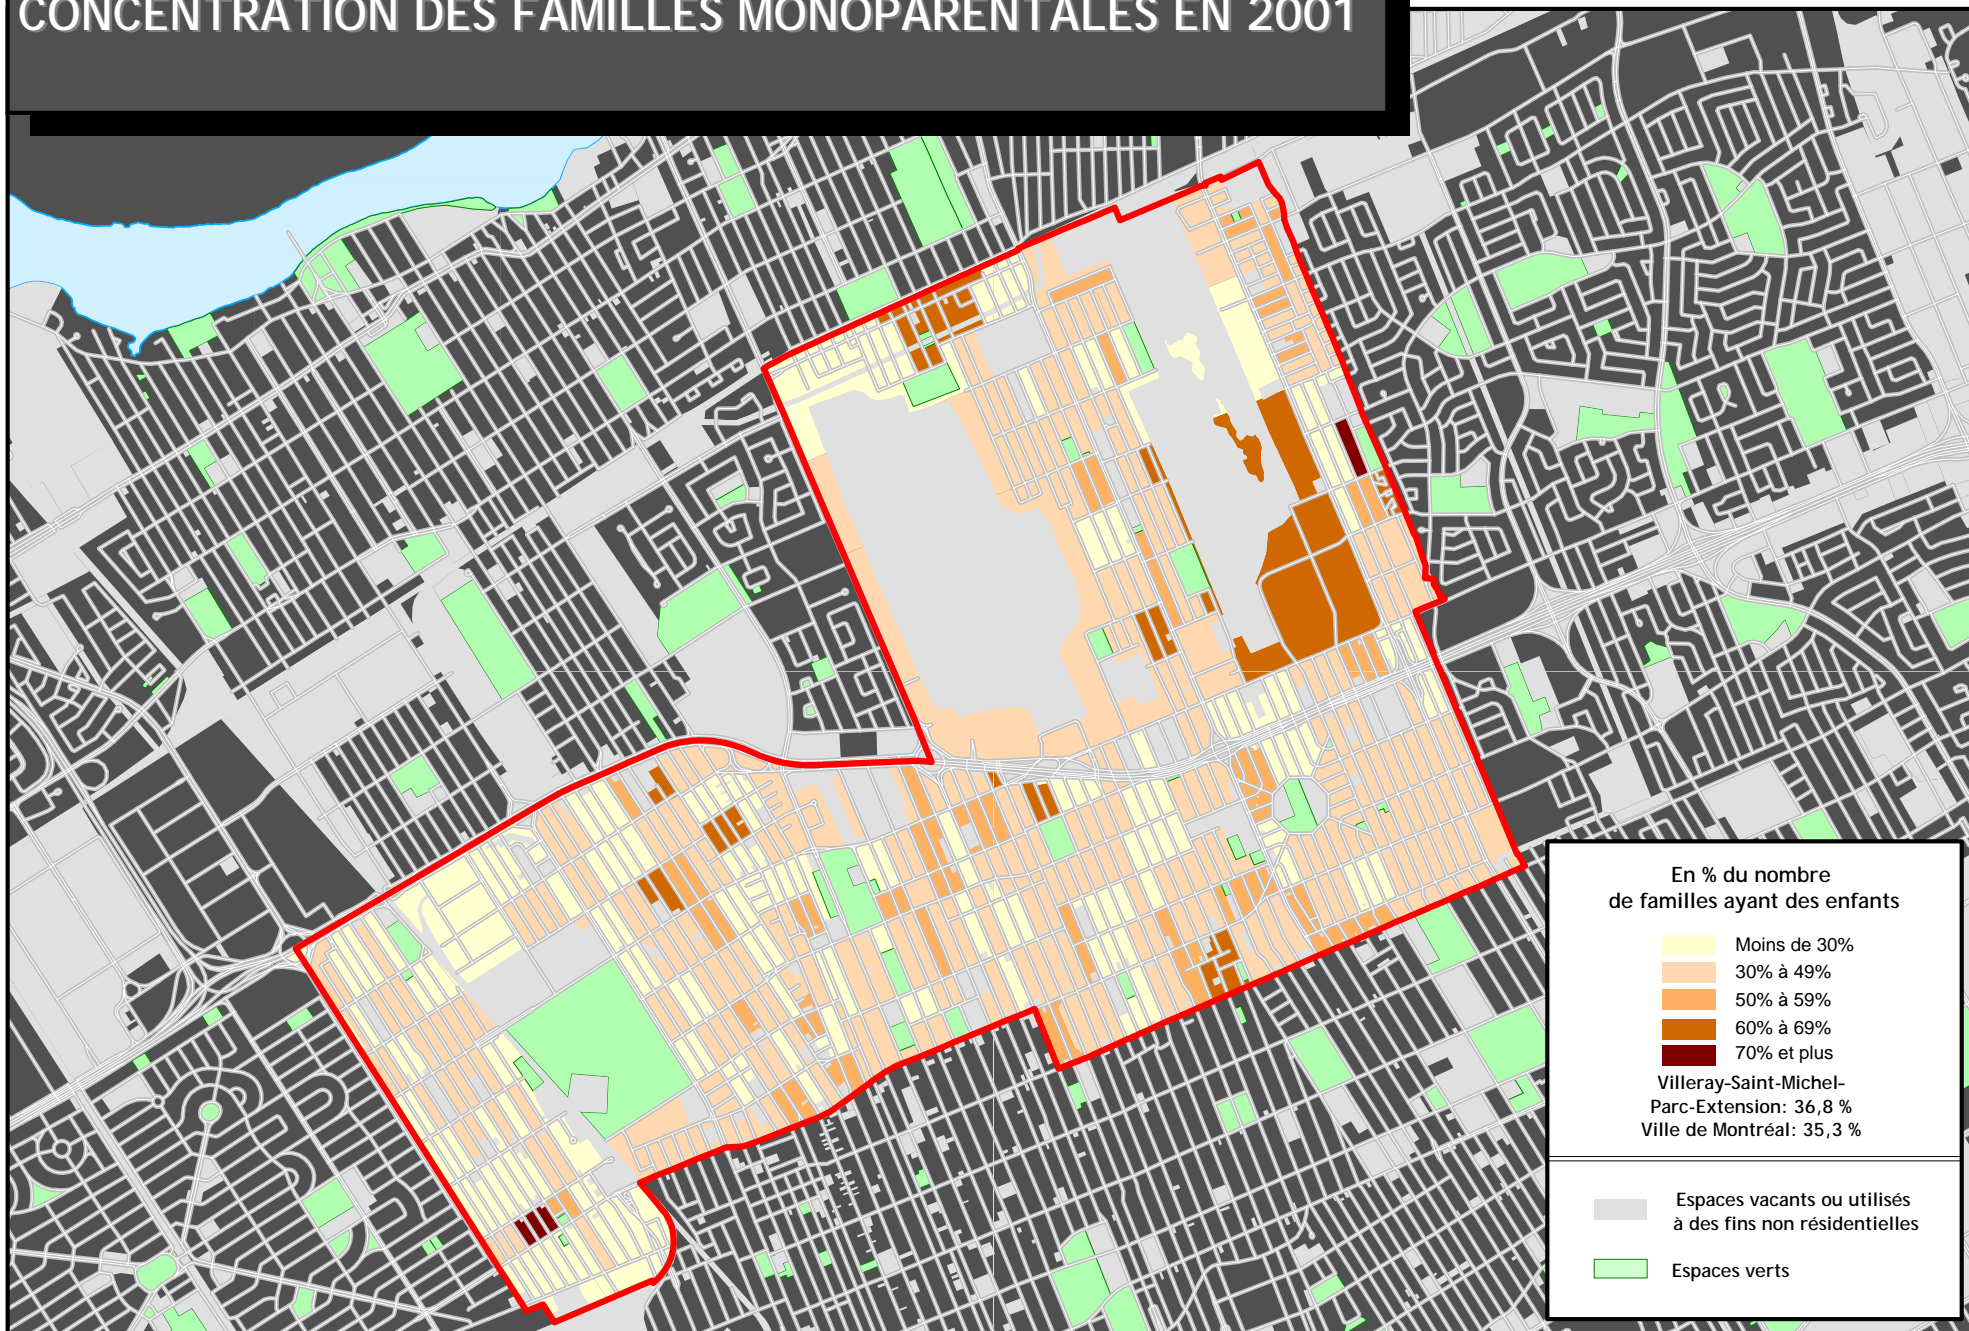

VILLERAY-SAINT-MICHEL-PARC-EXTENSION

CONCENTRATION DES FAMILLES MONOPARENTALES EN 2001

Sources: Statistique Canada, Recensement 2001
SIURS, Ville de Montréal

Montréal

Réalisation: GIST 2025
Janvier 2007