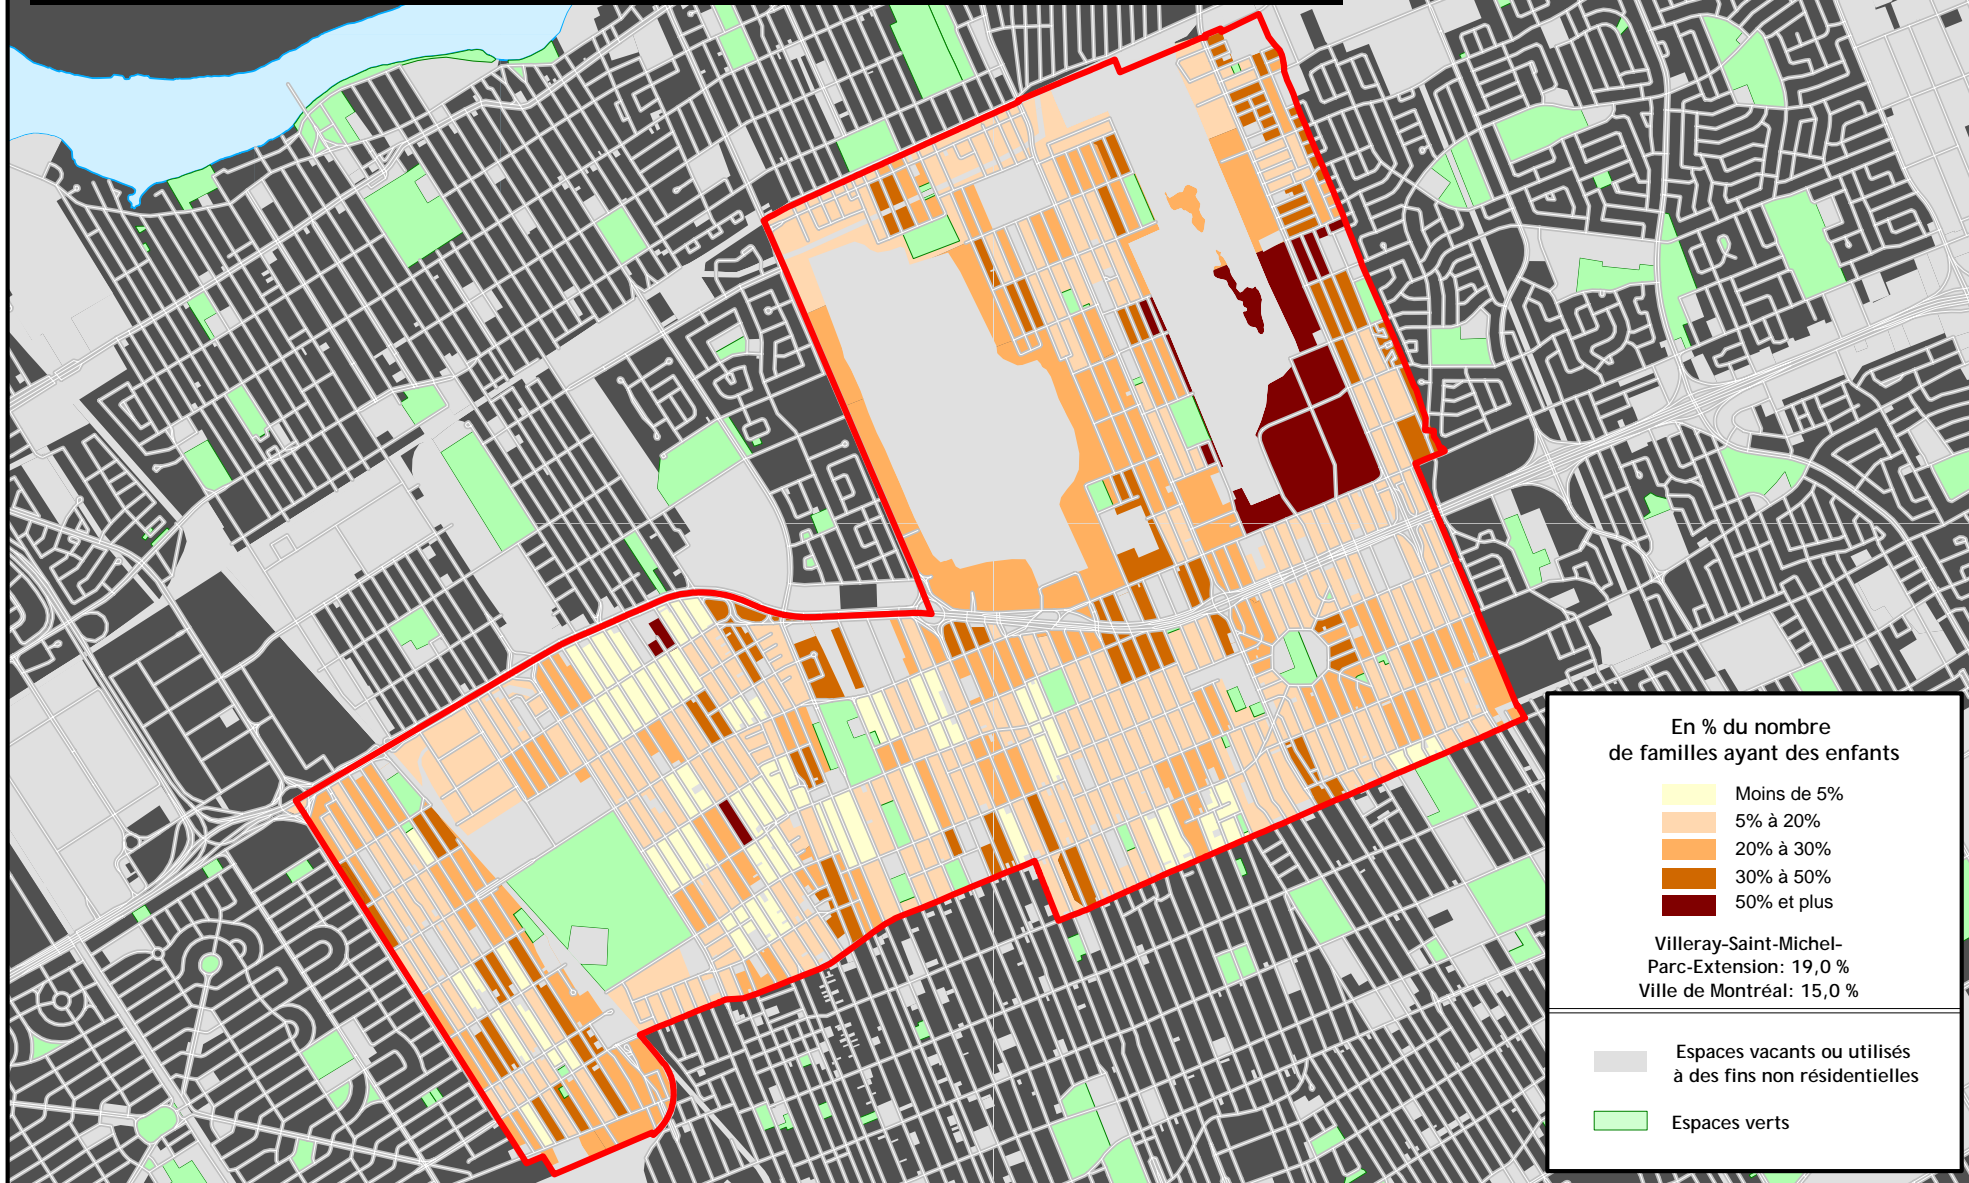

VILLERAY-SAINT-MICHEL-PARC-EXTENSION

CONCENTRATION DES FAMILLES DE RECENSEMENT AYANT DES ENFANTS À LA MAISON EN 2001

Sources: Statistique Canada, Recensement 2001
SIURS, Ville de Montréal

Montréal

Réalisation: GIST 2025
Janvier 2007

VILLERAY-SAINT-MICHEL-PARC-EXTENSION

CONCENTRATION DES FAMILLES DE RECENSEMENT AYANT 3 ENFANTS OU PLUS À LA MAISON EN 2001

Sources: Statistique Canada, Recensement 2001
SIURS, Ville de Montréal

Montréal

Réalisation: GIST 2025
Janvier 2007

VILLERAY-SAINT-MICHEL-PARC-EXTENSION

CONCENTRATION DES ENFANTS À LA MAISON DE MOINS DE 15 ANS DANS LES FAMILLES DE RECENSEMENT EN 2001

Sources: Statistique Canada, Recensement 2001
SIURS, Ville de Montréal