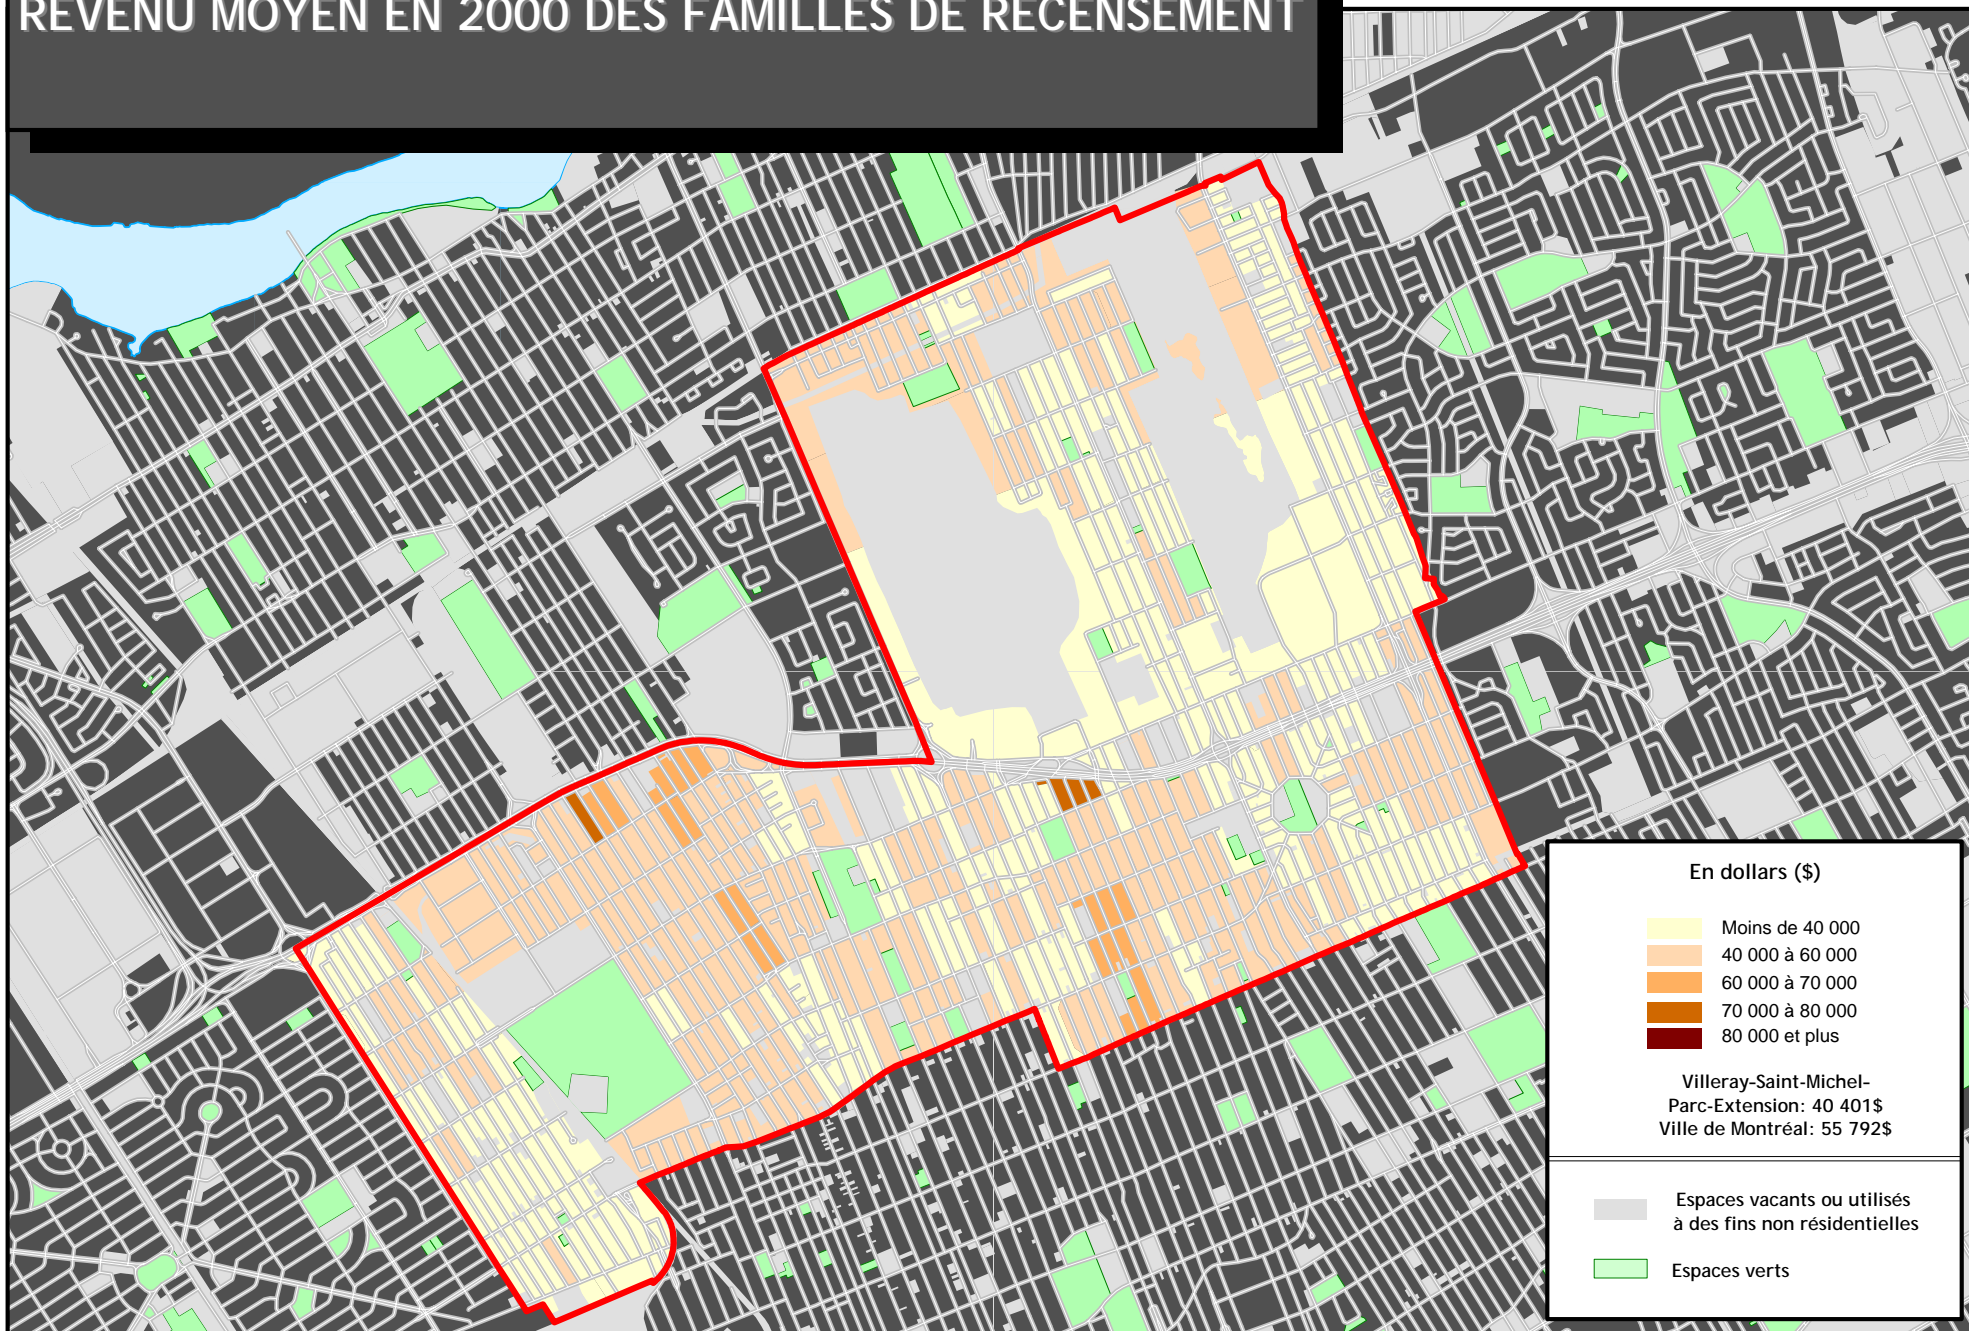

VILLERAY-SAINT-MICHEL-PARC-EXTENSION

REVENU MOYEN EN 2000 DES FAMILLES DE RECENSEMENT

Sources: Statistique Canada, Recensement 2001
SIURS, Ville de Montréal

Montréal

Réalisation: GIST 2025
Janvier 2007