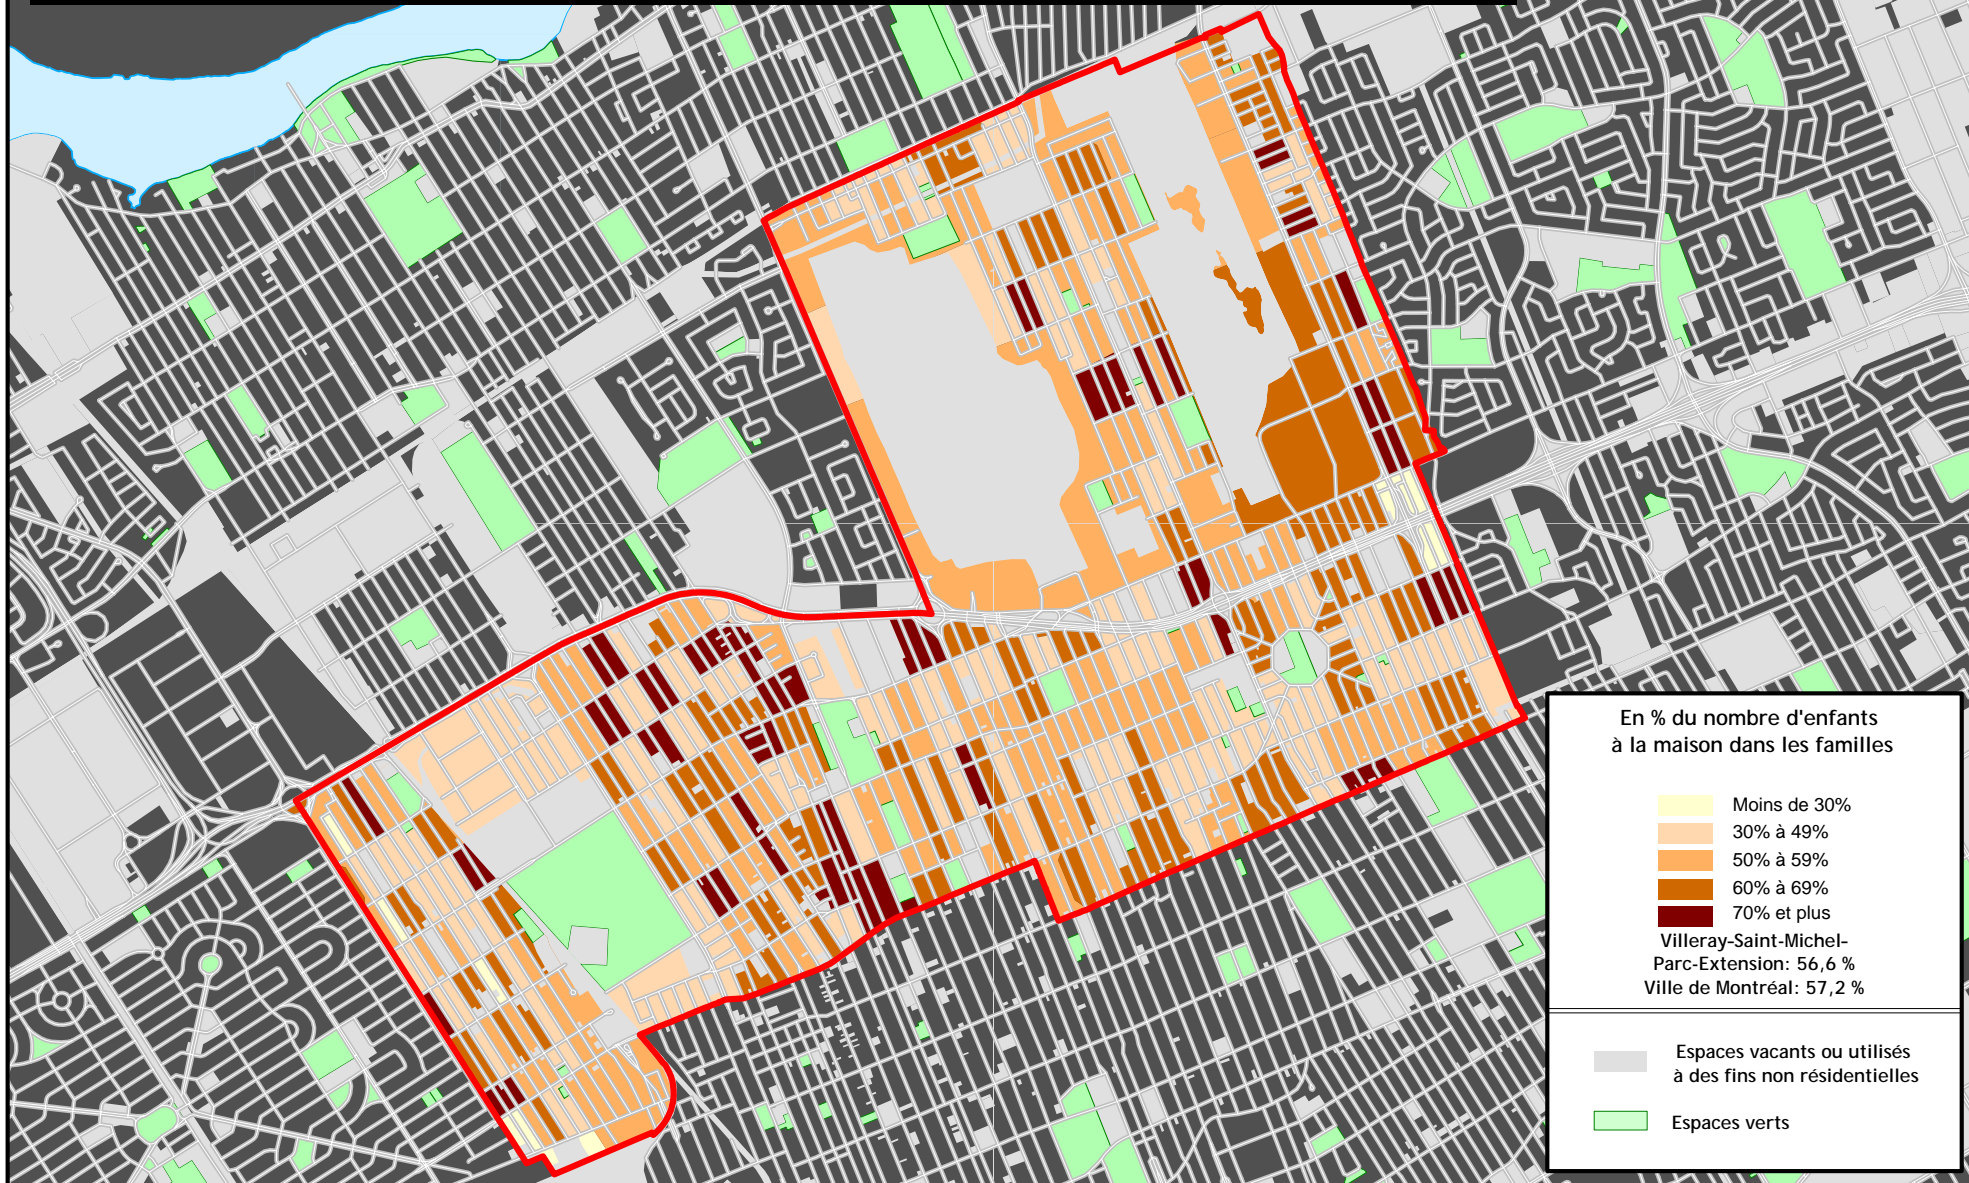

VILLERAY-SAINT-MICHEL-PARC-EXTENSION

CONCENTRATION DES FAMILLES DE RECENSEMENT AYANT DES ENFANTS À LA MAISON EN 2001

Sources: Statistique Canada, Recensement 2001
SIURS, Ville de Montréal

Montréal

Réalisation: GIST 2025
Janvier 2007

VILLERAY-SAINT-MICHEL-PARC-EXTENSION

CONCENTRATION DES FAMILLES DE RECENSEMENT AYANT 3 ENFANTS OU PLUS À LA MAISON EN 2001

Sources: Statistique Canada, Recensement 2001
SIURS, Ville de Montréal

Montréal

Réalisation: GIST 2025
Janvier 2007

VILLERAY-SAINT-MICHEL-PARC-EXTENSION

CONCENTRATION DES ENFANTS À LA MAISON DE MOINS DE 15 ANS DANS LES FAMILLES DE RECENSEMENT EN 2001

Sources: Statistique Canada, Recensement 2001
SIURS, Ville de Montréal