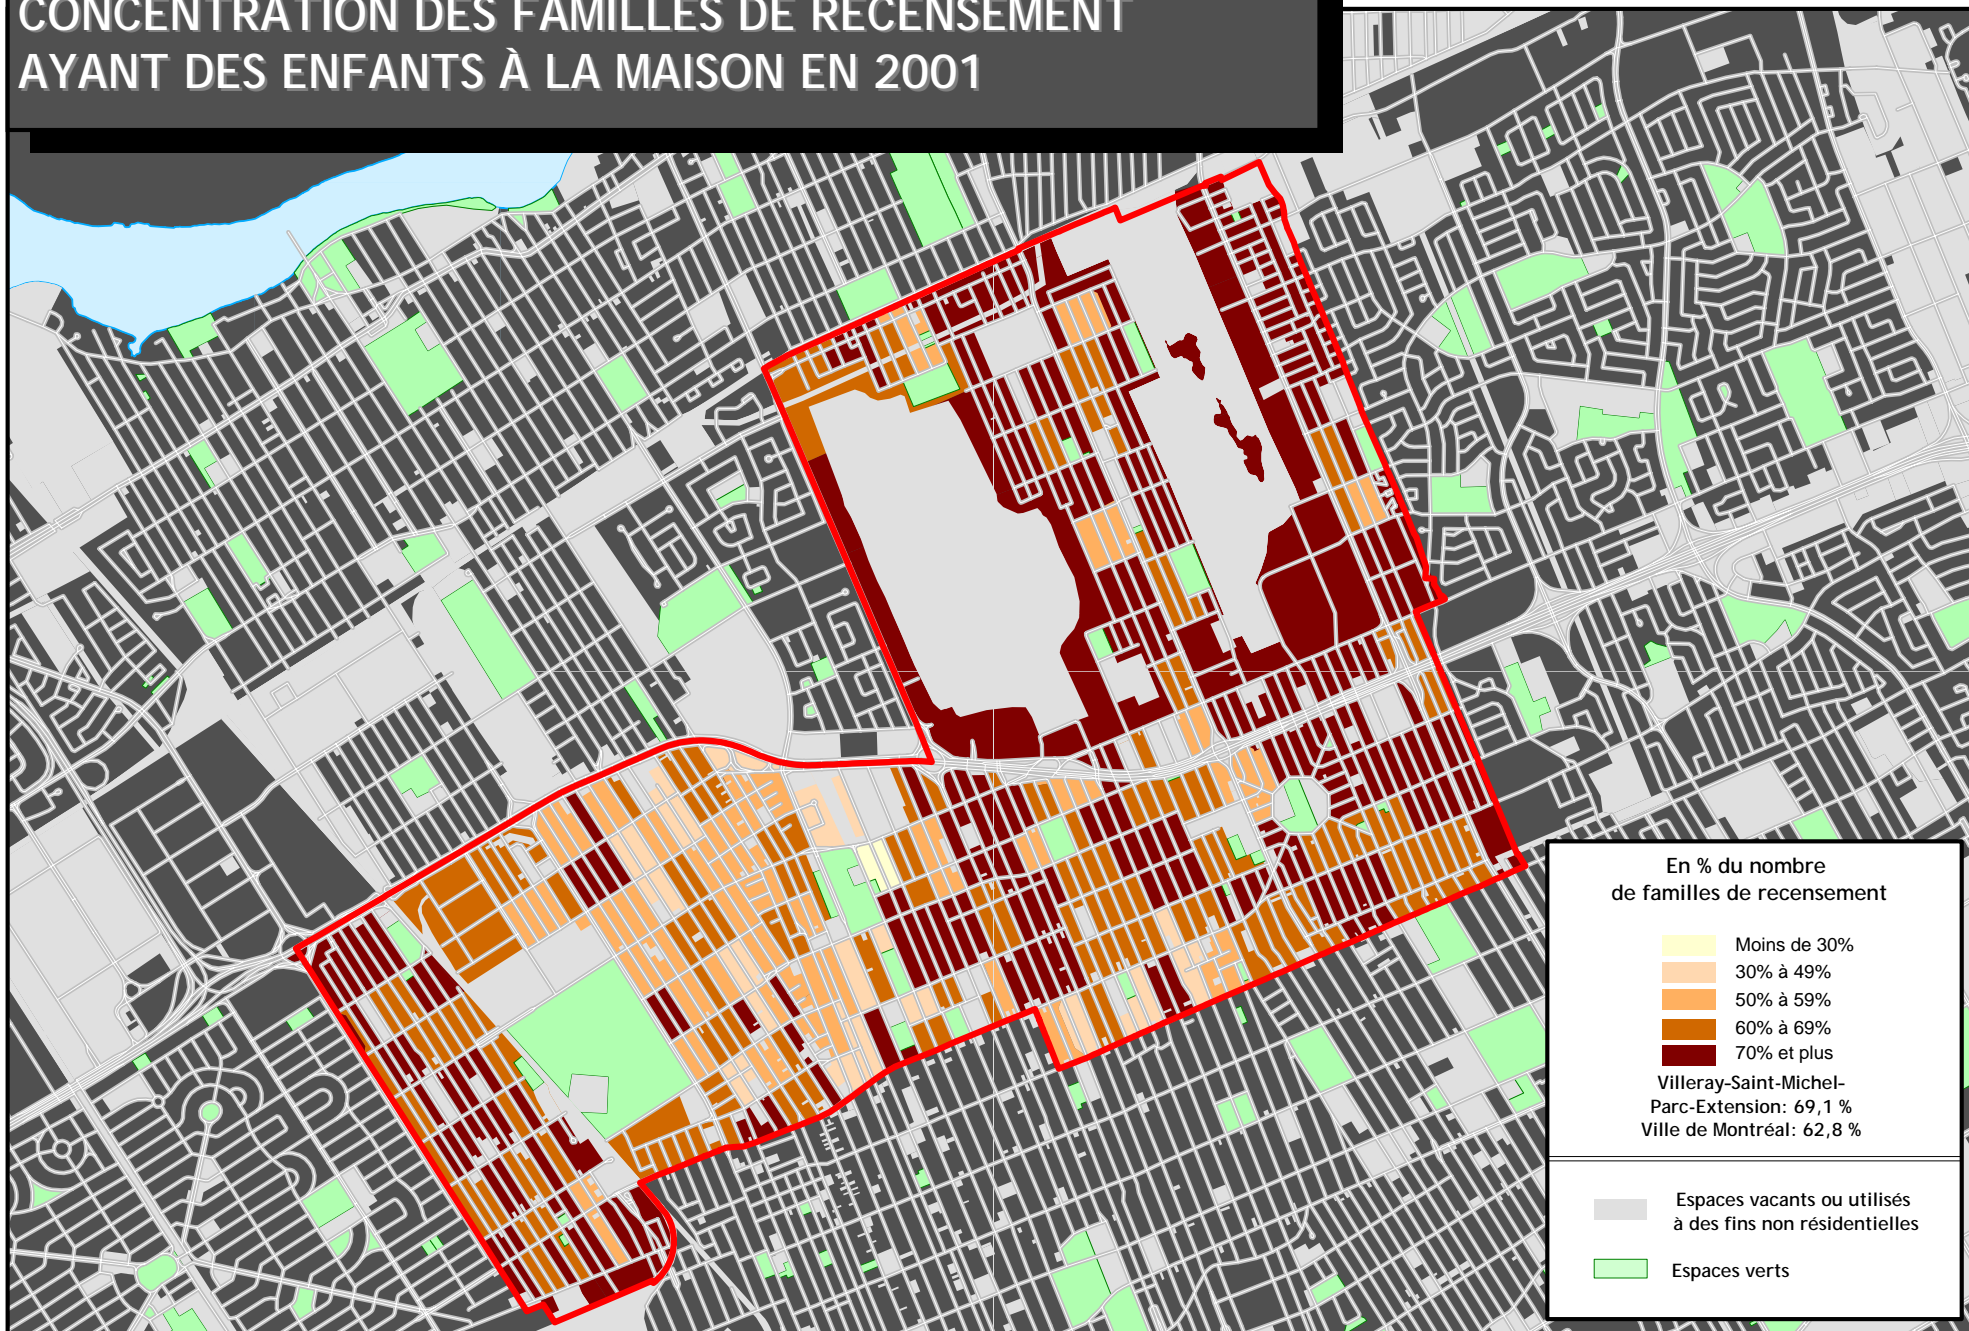

VILLERAY-SAINT-MICHEL-PARC-EXTENSION

CONCENTRATION DES FAMILLES DE RECENSEMENT AYANT DES ENFANTS À LA MAISON EN 2001

Sources: Statistique Canada, Recensement 2001
SIURS, Ville de Montréal

Montréal

Réalisation: GIST 2025
Janvier 2007

VILLERAY-SAINT-MICHEL-PARC-EXTENSION

CONCENTRATION DES FAMILLES DE RECENSEMENT AYANT 3 ENFANTS OU PLUS À LA MAISON EN 2001

Sources: Statistique Canada, Recensement 2001
SIURS, Ville de Montréal

Montréal

Réalisation: GIST 2025
Janvier 2007

VILLERAY-SAINT-MICHEL-PARC-EXTENSION

CONCENTRATION DES ENFANTS À LA MAISON DE MOINS DE 15 ANS DANS LES FAMILLES DE RECENSEMENT EN 2001

Sources: Statistique Canada, Recensement 2001
SIURS, Ville de Montréal