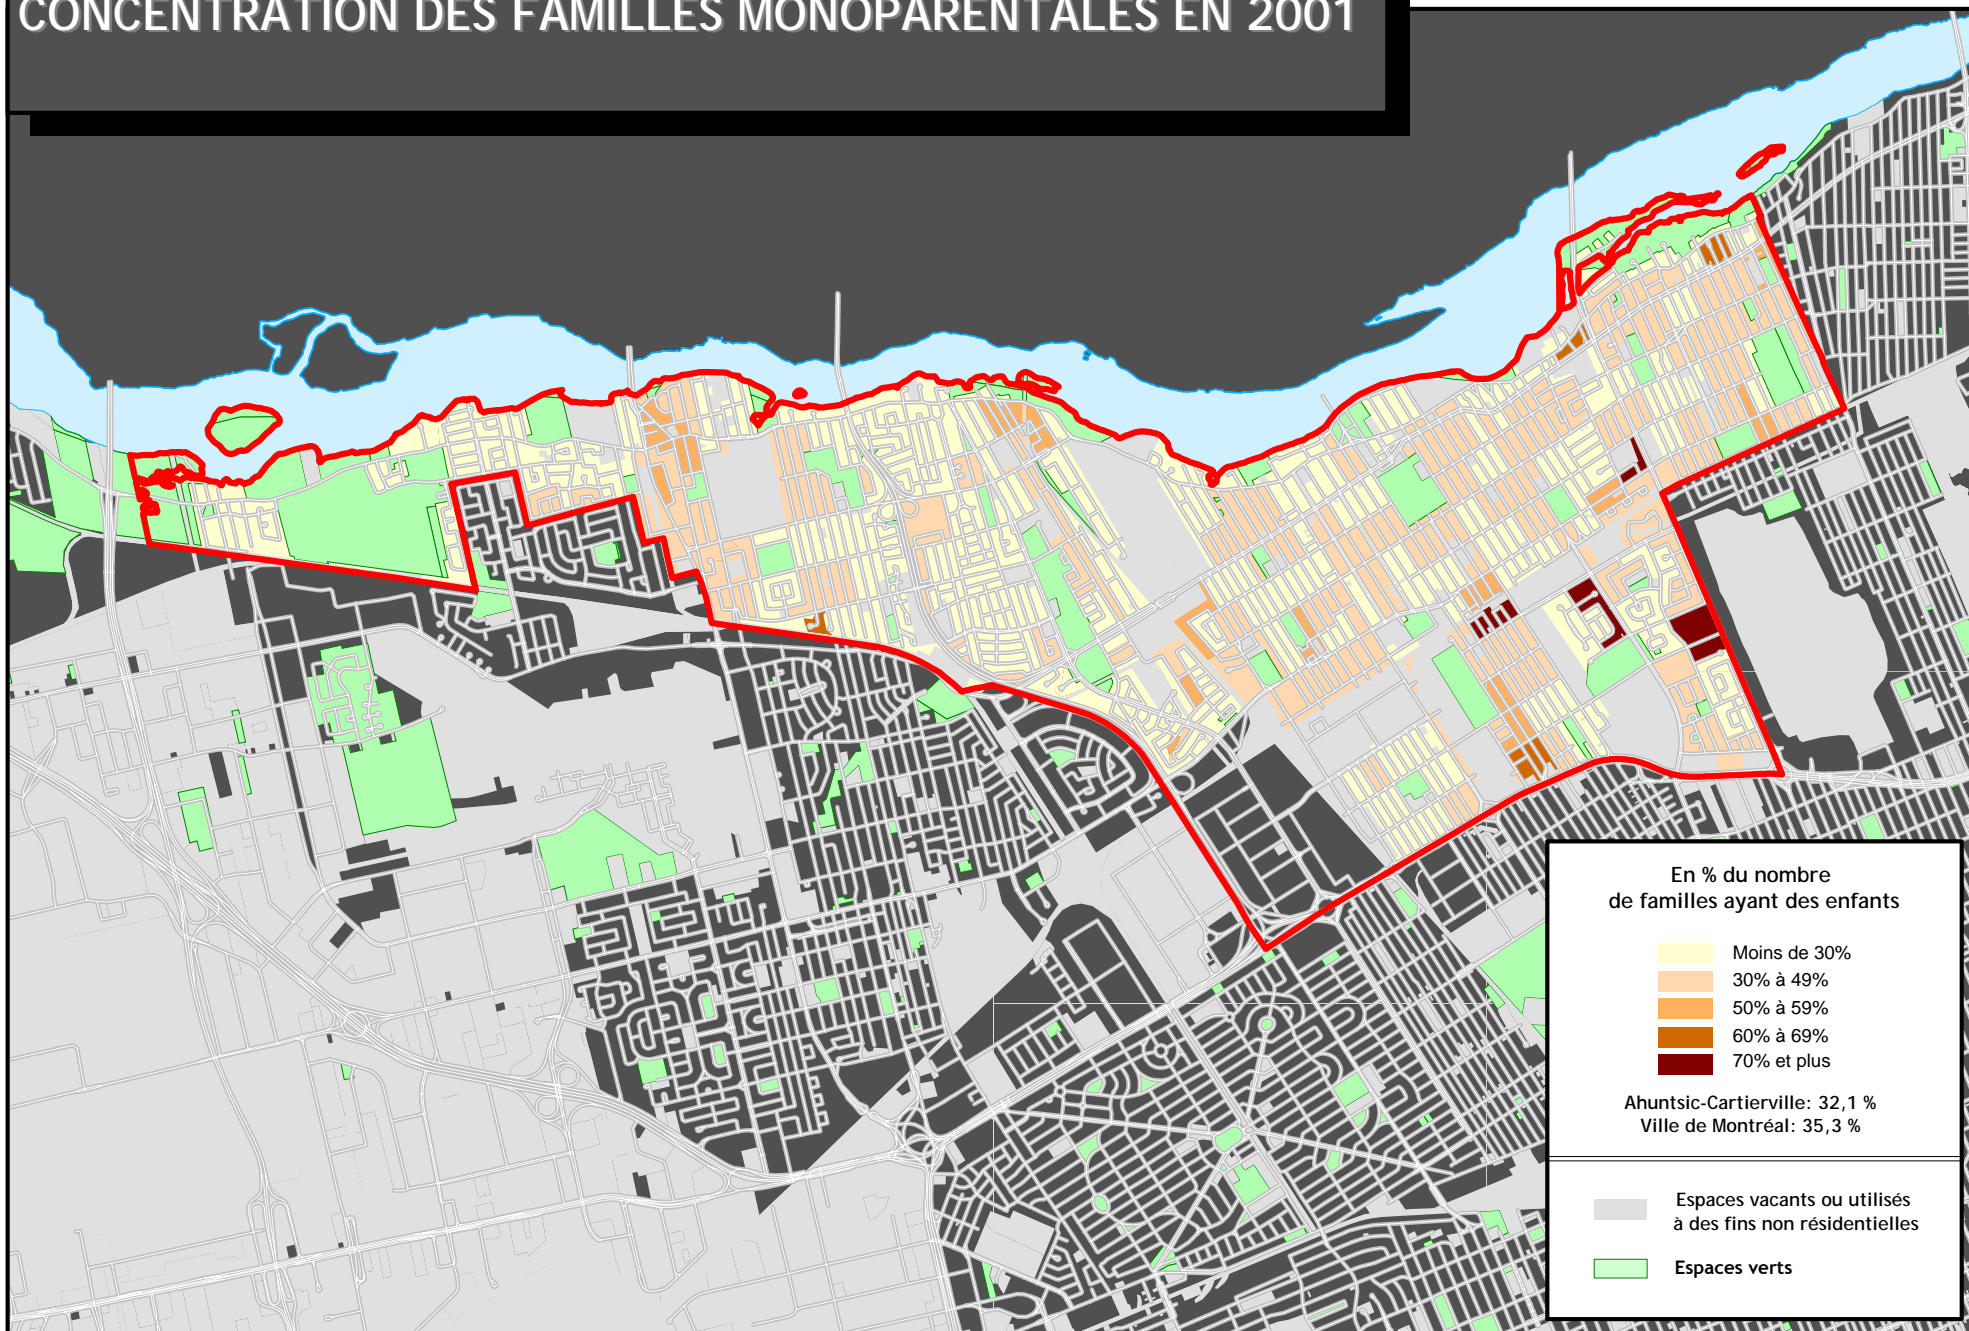

AHUNTSIC-CARTIERVILLE

CONCENTRATION DES FAMILLES MONOPARENTALES EN 2001

Sources: Statistique Canada, Recensement 2001
SIURS, Ville de Montréal

Montréal

Réalisation: GIST 2025
Janvier 2007