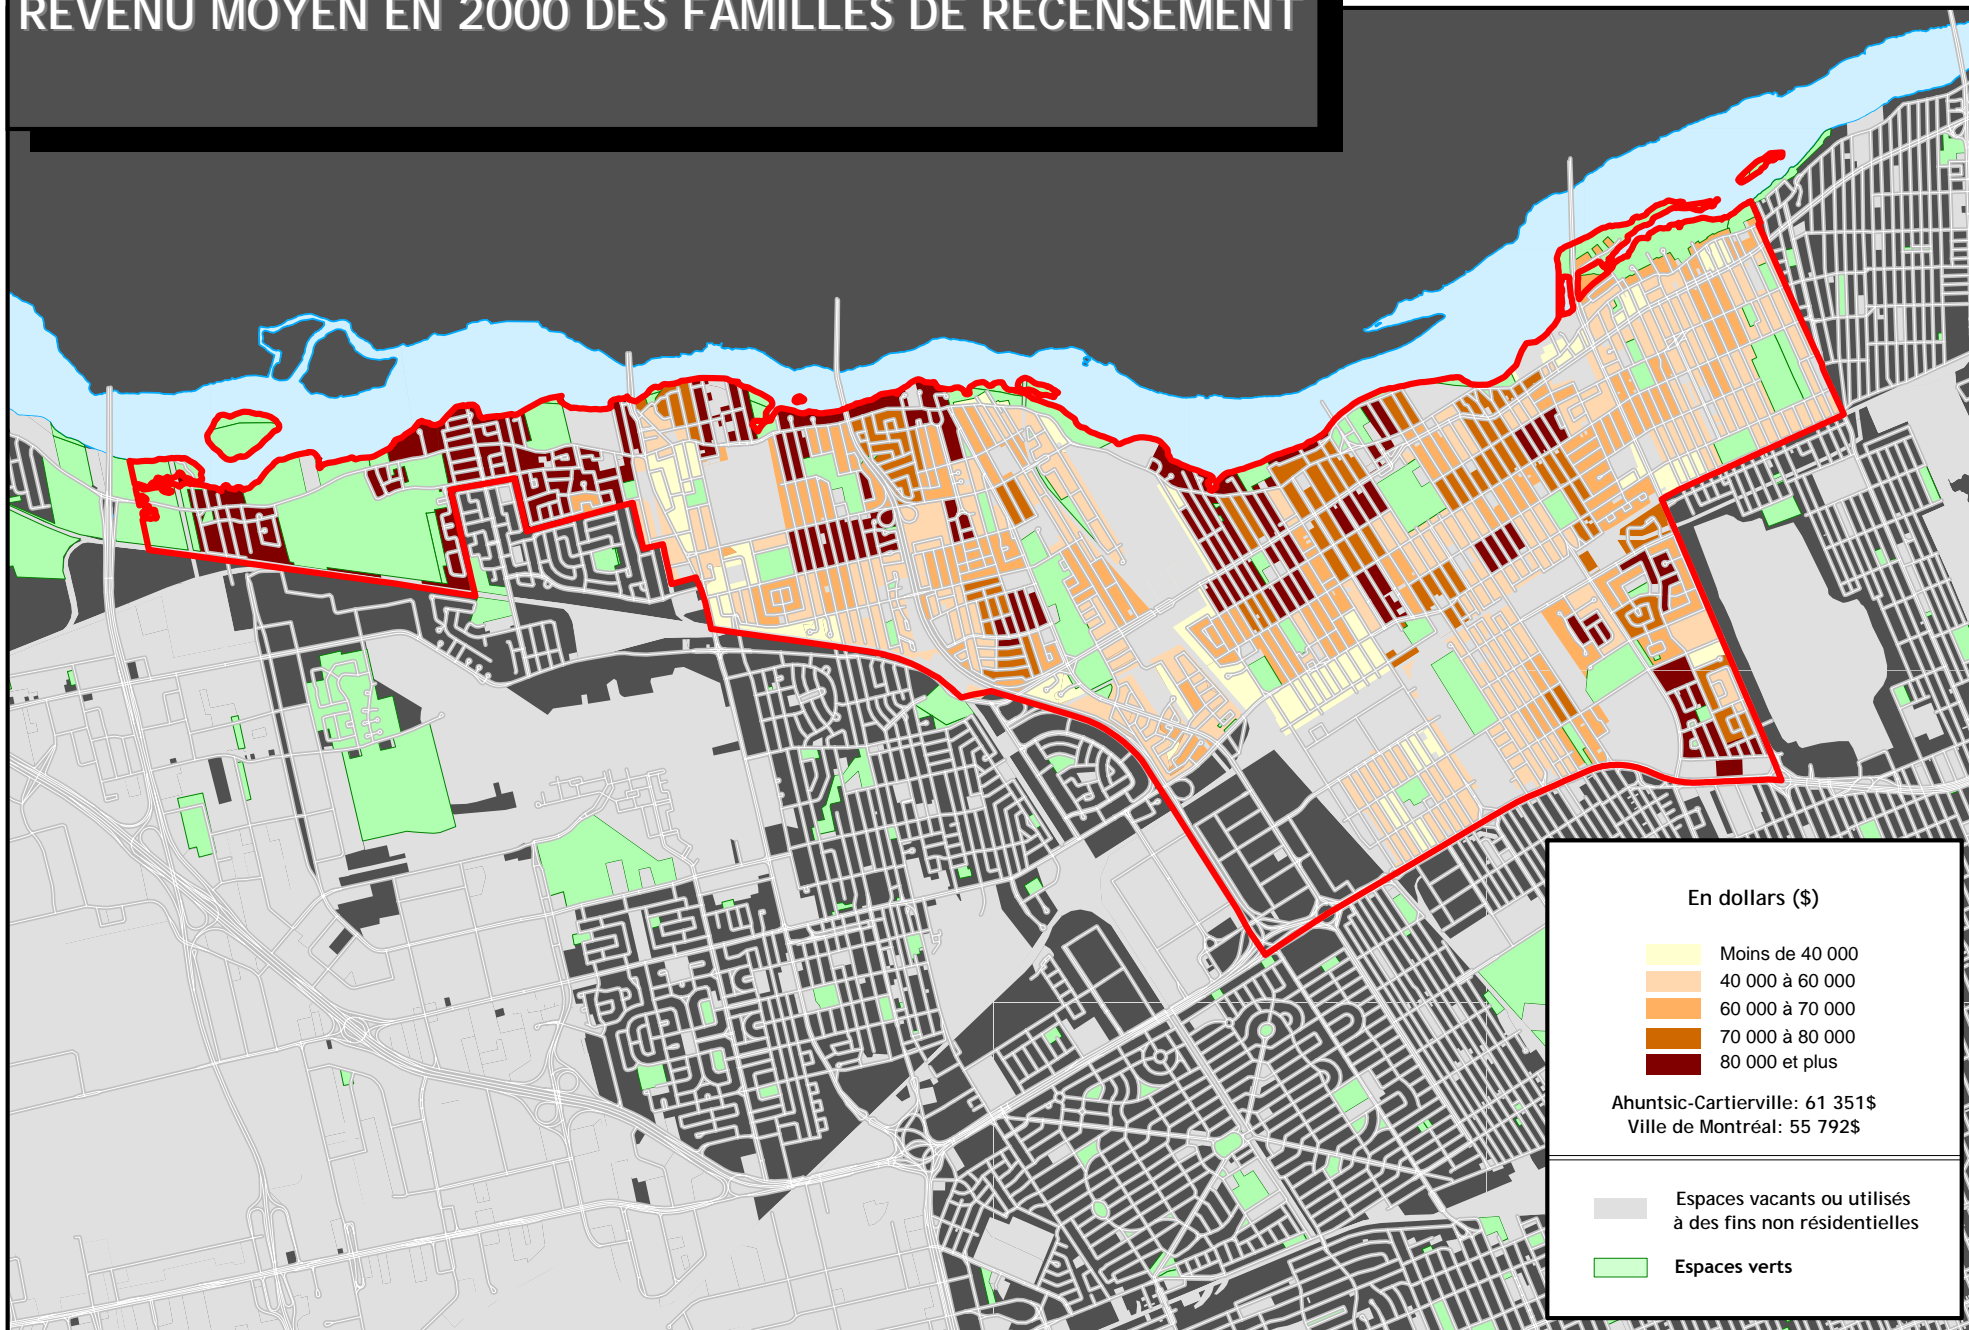

AHUNTSIC-CARTIERVILLE

REVENU MOYEN EN 2000 DES FAMILLES DE RECENSEMENT

Sources: Statistique Canada, Recensement 2001
SIURS, Ville de Montréal

Montréal

Réalisation: GIST 2025
Janvier 2007