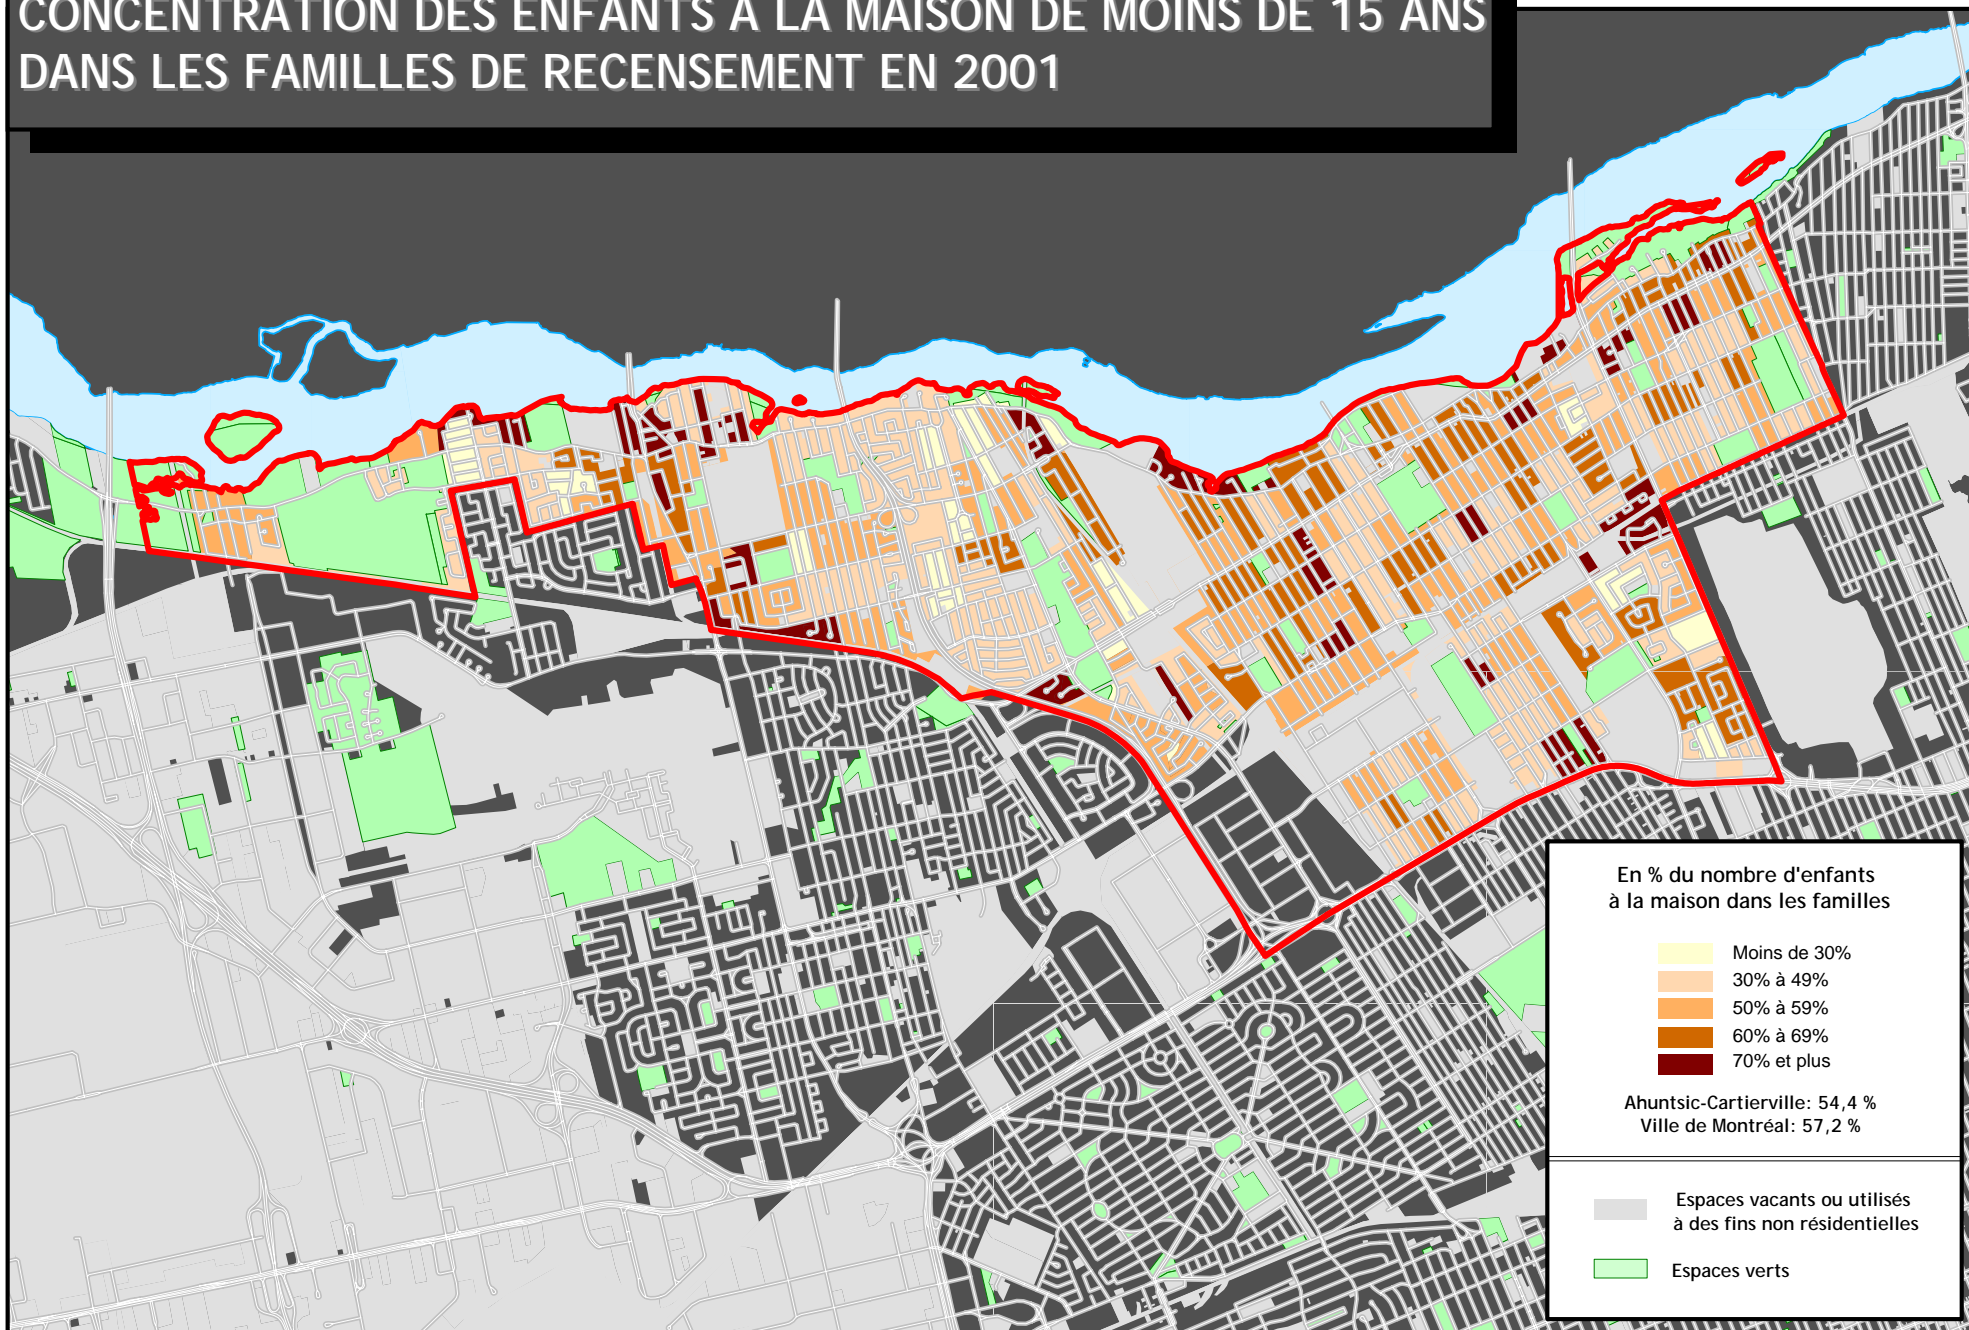

AHUNTSIC-CARTIERVILLE

CONCENTRATION DES FAMILLES DE RECENSEMENT AYANT DES ENFANTS À LA MAISON EN 2001

Sources: Statistique Canada, Recensement 2001
SIURS, Ville de Montréal

Montréal

Réalisation: GIST 2025
Janvier 2007

AHUNTSIC-CARTIERVILLE

CONCENTRATION DES FAMILLES DE RECENSEMENT AYANT 3 ENFANTS OU PLUS À LA MAISON EN 2001

Sources: Statistique Canada, Recensement 2001
SIURS, Ville de Montréal

Montréal

Réalisation: GIST 2025
Janvier 2007

AHUNTSIC-CARTIERVILLE

CONCENTRATION DES ENFANTS À LA MAISON DE MOINS DE 15 ANS DANS LES FAMILLES DE RECENSEMENT EN 2001

Sources: Statistique Canada, Recensement 2001
SIURS, Ville de Montréal

Montréal

Réalisation: GIST 2025
Janvier 2007