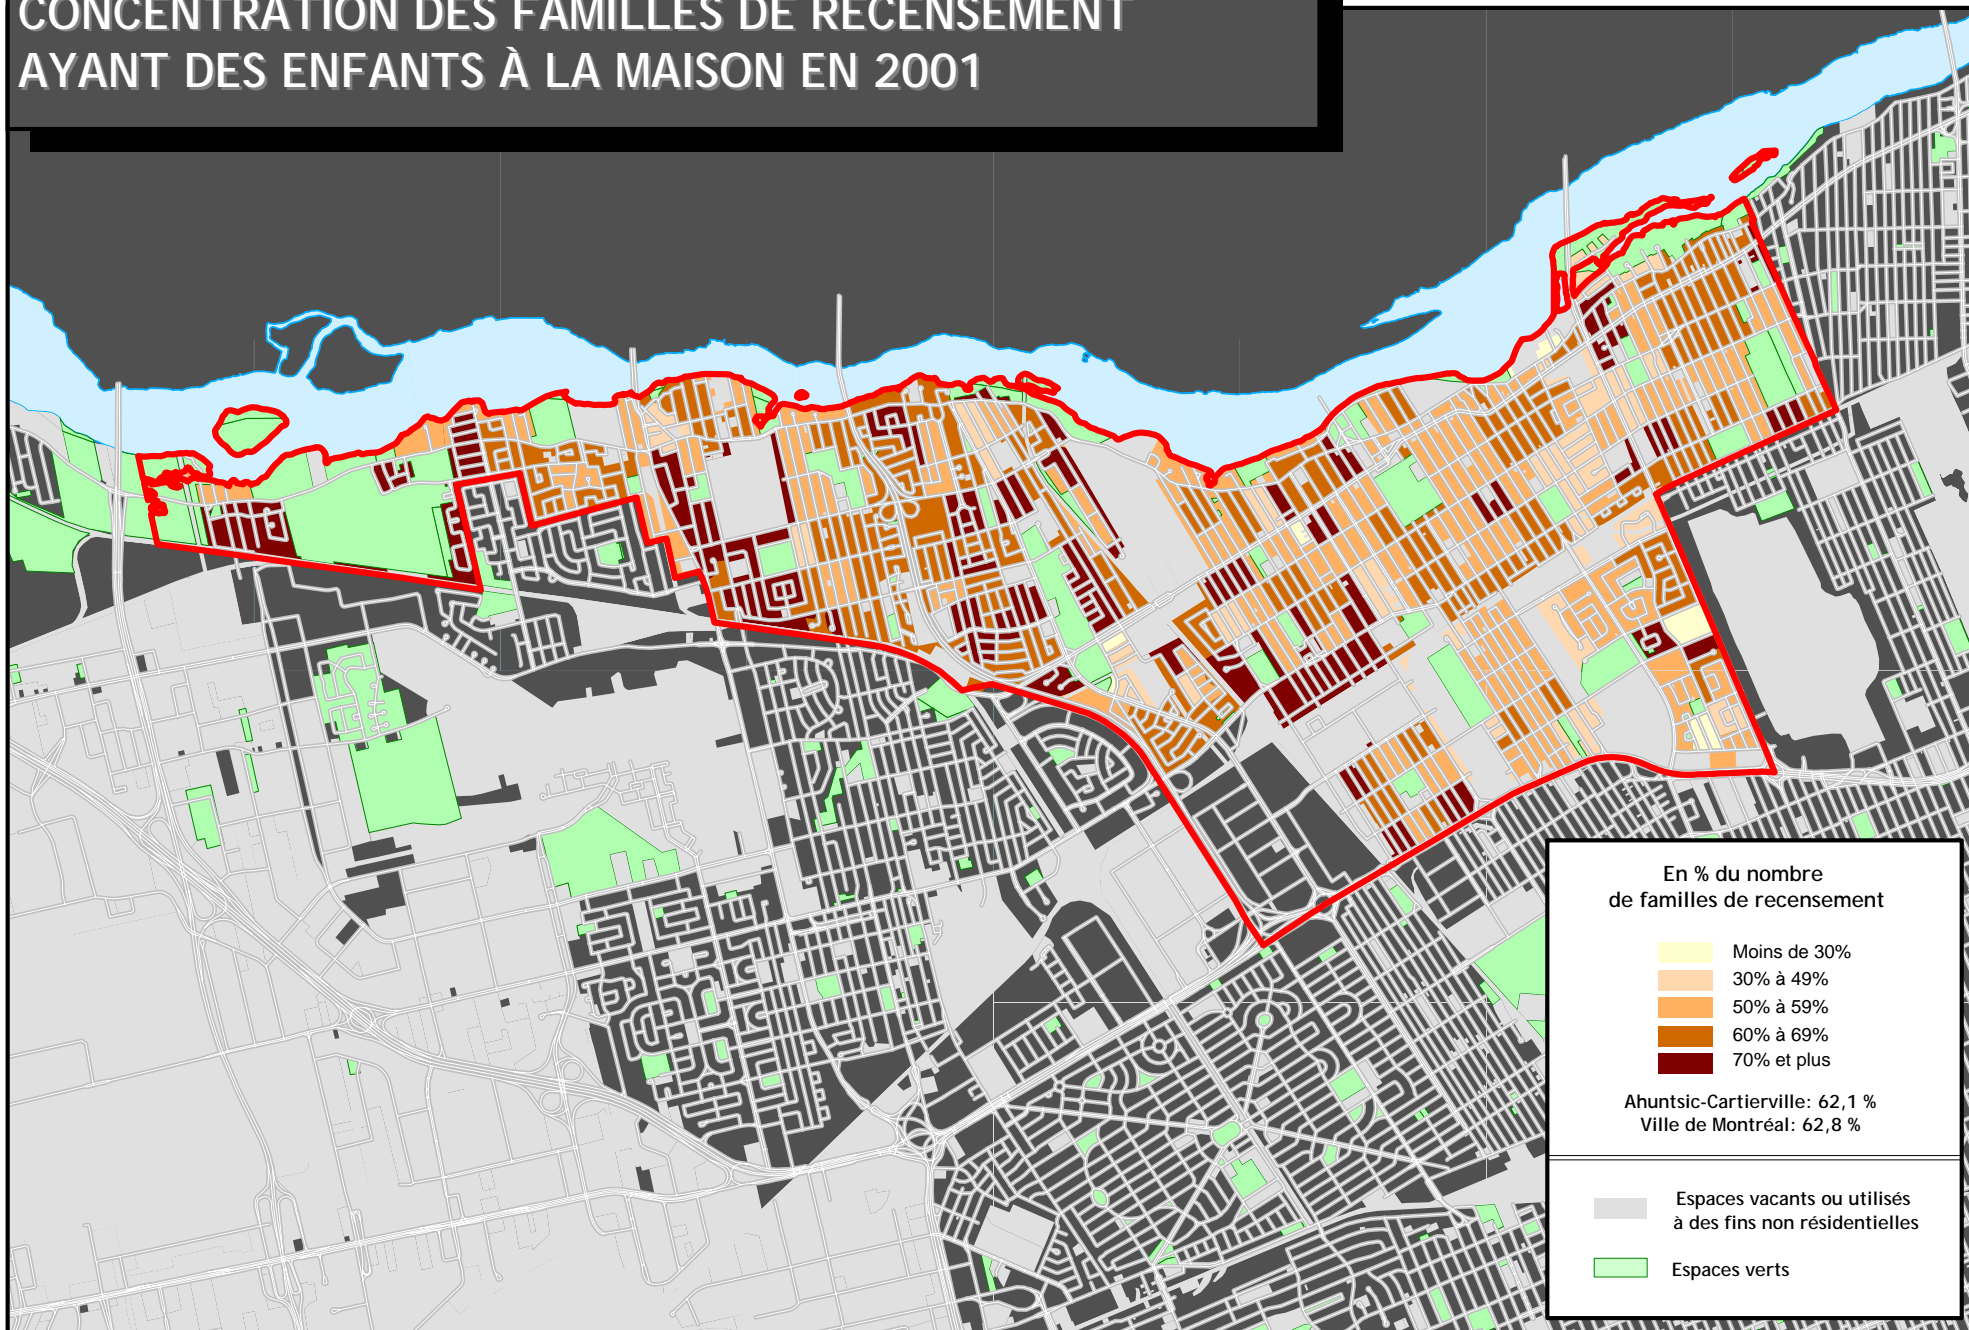

AHUNTSIC-CARTIERVILLE

CONCENTRATION DES FAMILLES DE RECENSEMENT AYANT DES ENFANTS À LA MAISON EN 2001

Sources: Statistique Canada, Recensement 2001
SIURS, Ville de Montréal

Montréal

Réalisation: GIST 2025
Janvier 2007

AHUNTSIC-CARTIERVILLE

CONCENTRATION DES FAMILLES DE RECENSEMENT AYANT 3 ENFANTS OU PLUS À LA MAISON EN 2001

Sources: Statistique Canada, Recensement 2001
SIURS, Ville de Montréal

Montréal

Réalisation: GIST 2025
Janvier 2007

AHUNTSIC-CARTIERVILLE

CONCENTRATION DES ENFANTS À LA MAISON DE MOINS DE 15 ANS DANS LES FAMILLES DE RECENSEMENT EN 2001

Sources: Statistique Canada, Recensement 2001
SIURS, Ville de Montréal

Montréal

Réalisation: GIST 2025
Janvier 2007