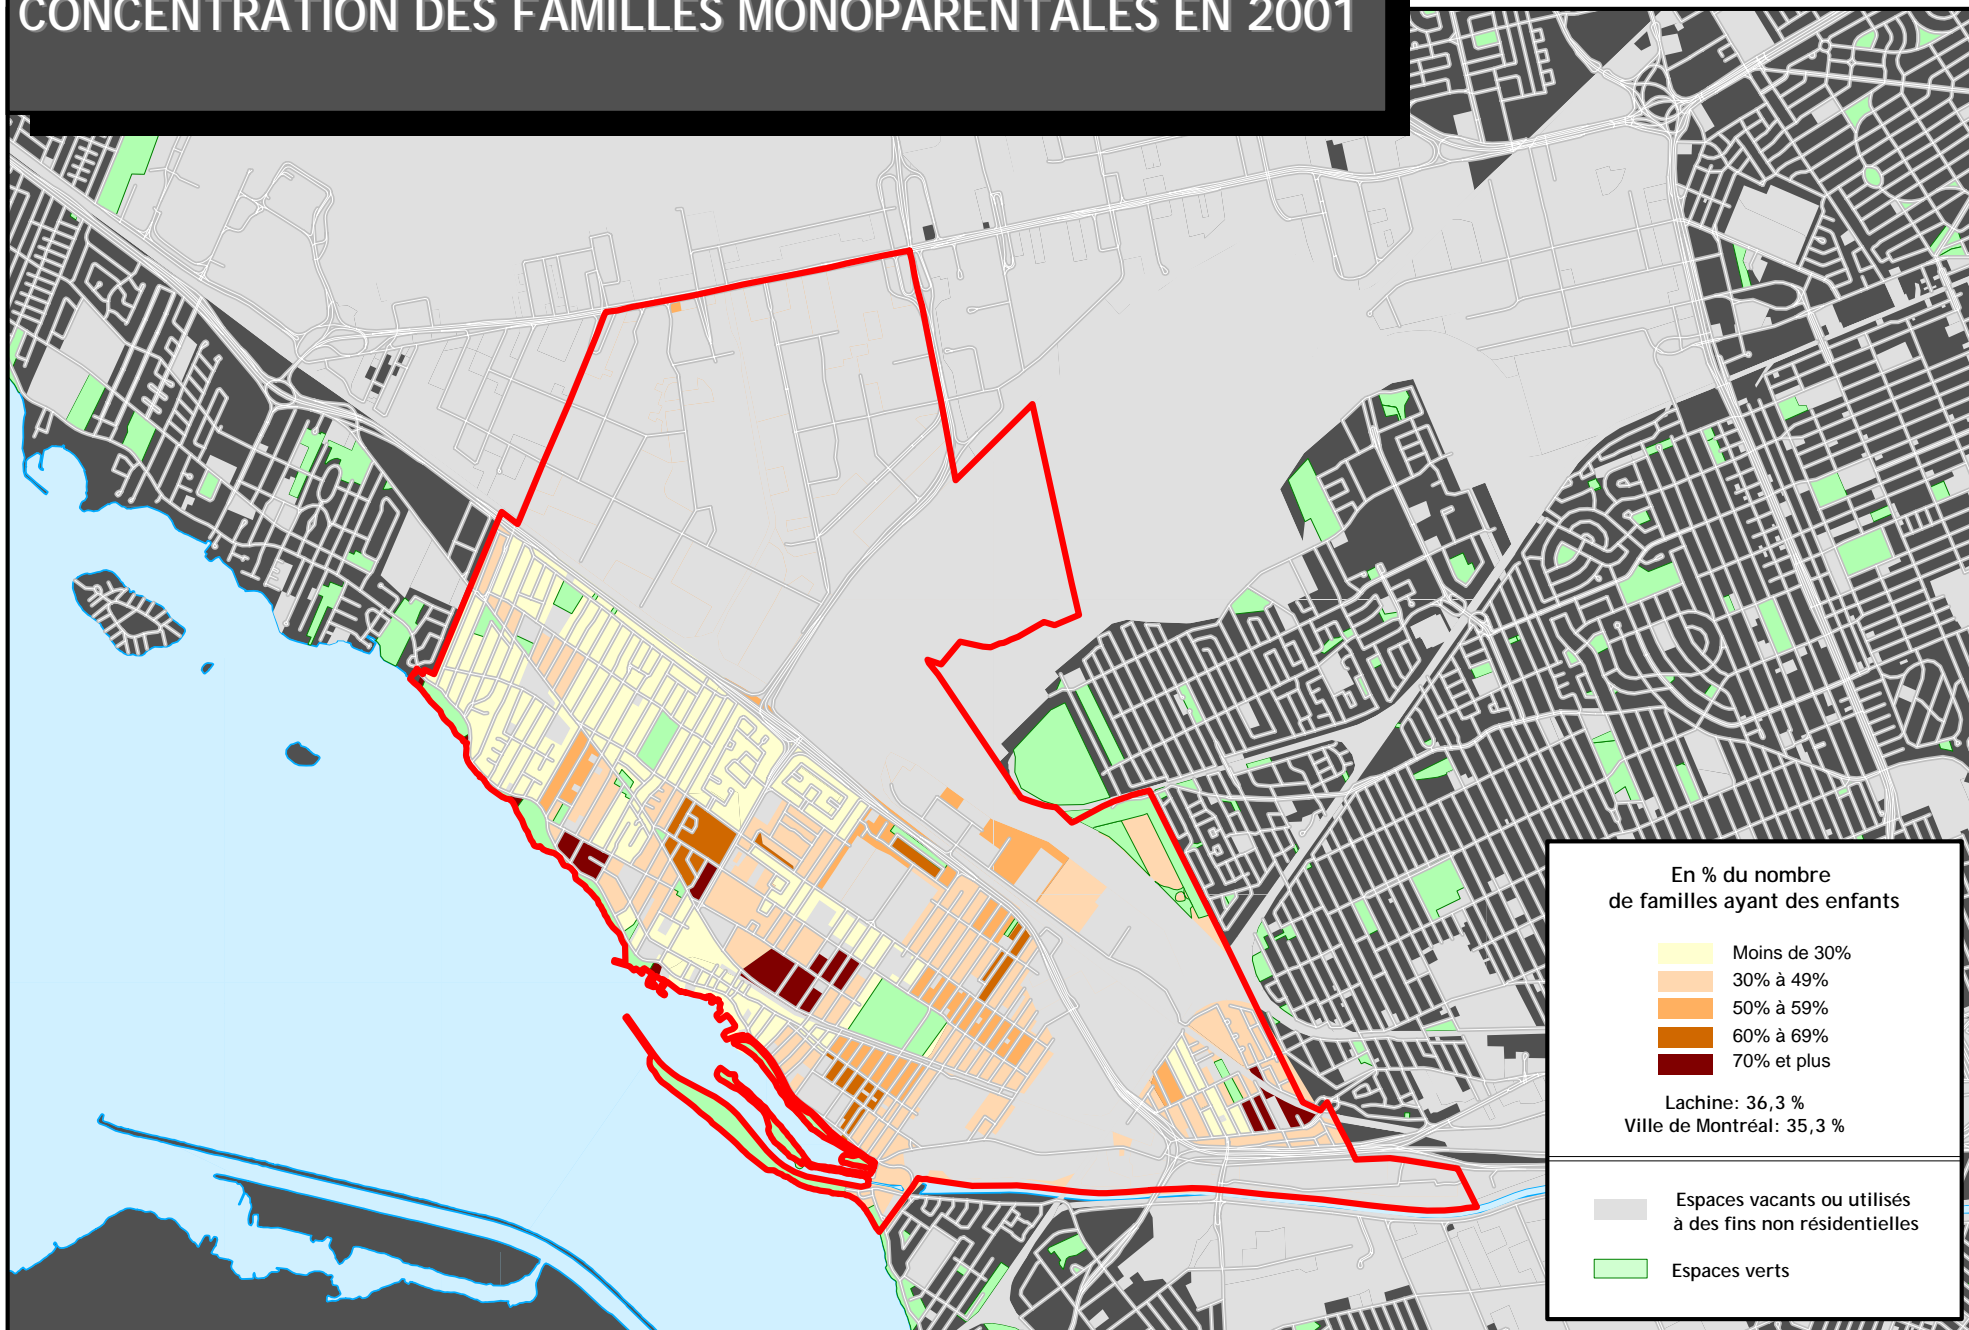

CONCENTRATION DES FAMILLES DE RECENSEMENT AYANT 3 ENFANTS OU PLUS À LA MAISON EN 2001

Sources: Statistique Canada, Recensement 2001
SIURS, Ville de Montréal

Montréal

Réalisation: GIST 2025
Janvier 2007

LACHINE

CONCENTRATION DES ENFANTS À LA MAISON DE MOINS DE 15 ANS DANS LES FAMILLES DE RECENSEMENT EN 2001

LACHINE

REVENU MOYEN EN 2000 DES FAMILLES DE RECENSEMENT

Sources: Statistique Canada, Recensement 2001
SIURS, Ville de Montréal

Montréal

Réalisation: GIST 2025
Janvier 2007

LACHINE

CONCENTRATION DES FAMILLES MONOPARENTALES EN 2001

Sources: Statistique Canada, Recensement 2001
SIURS, Ville de Montréal

Montréal

Réalisation: GIST 2025
Janvier 2007