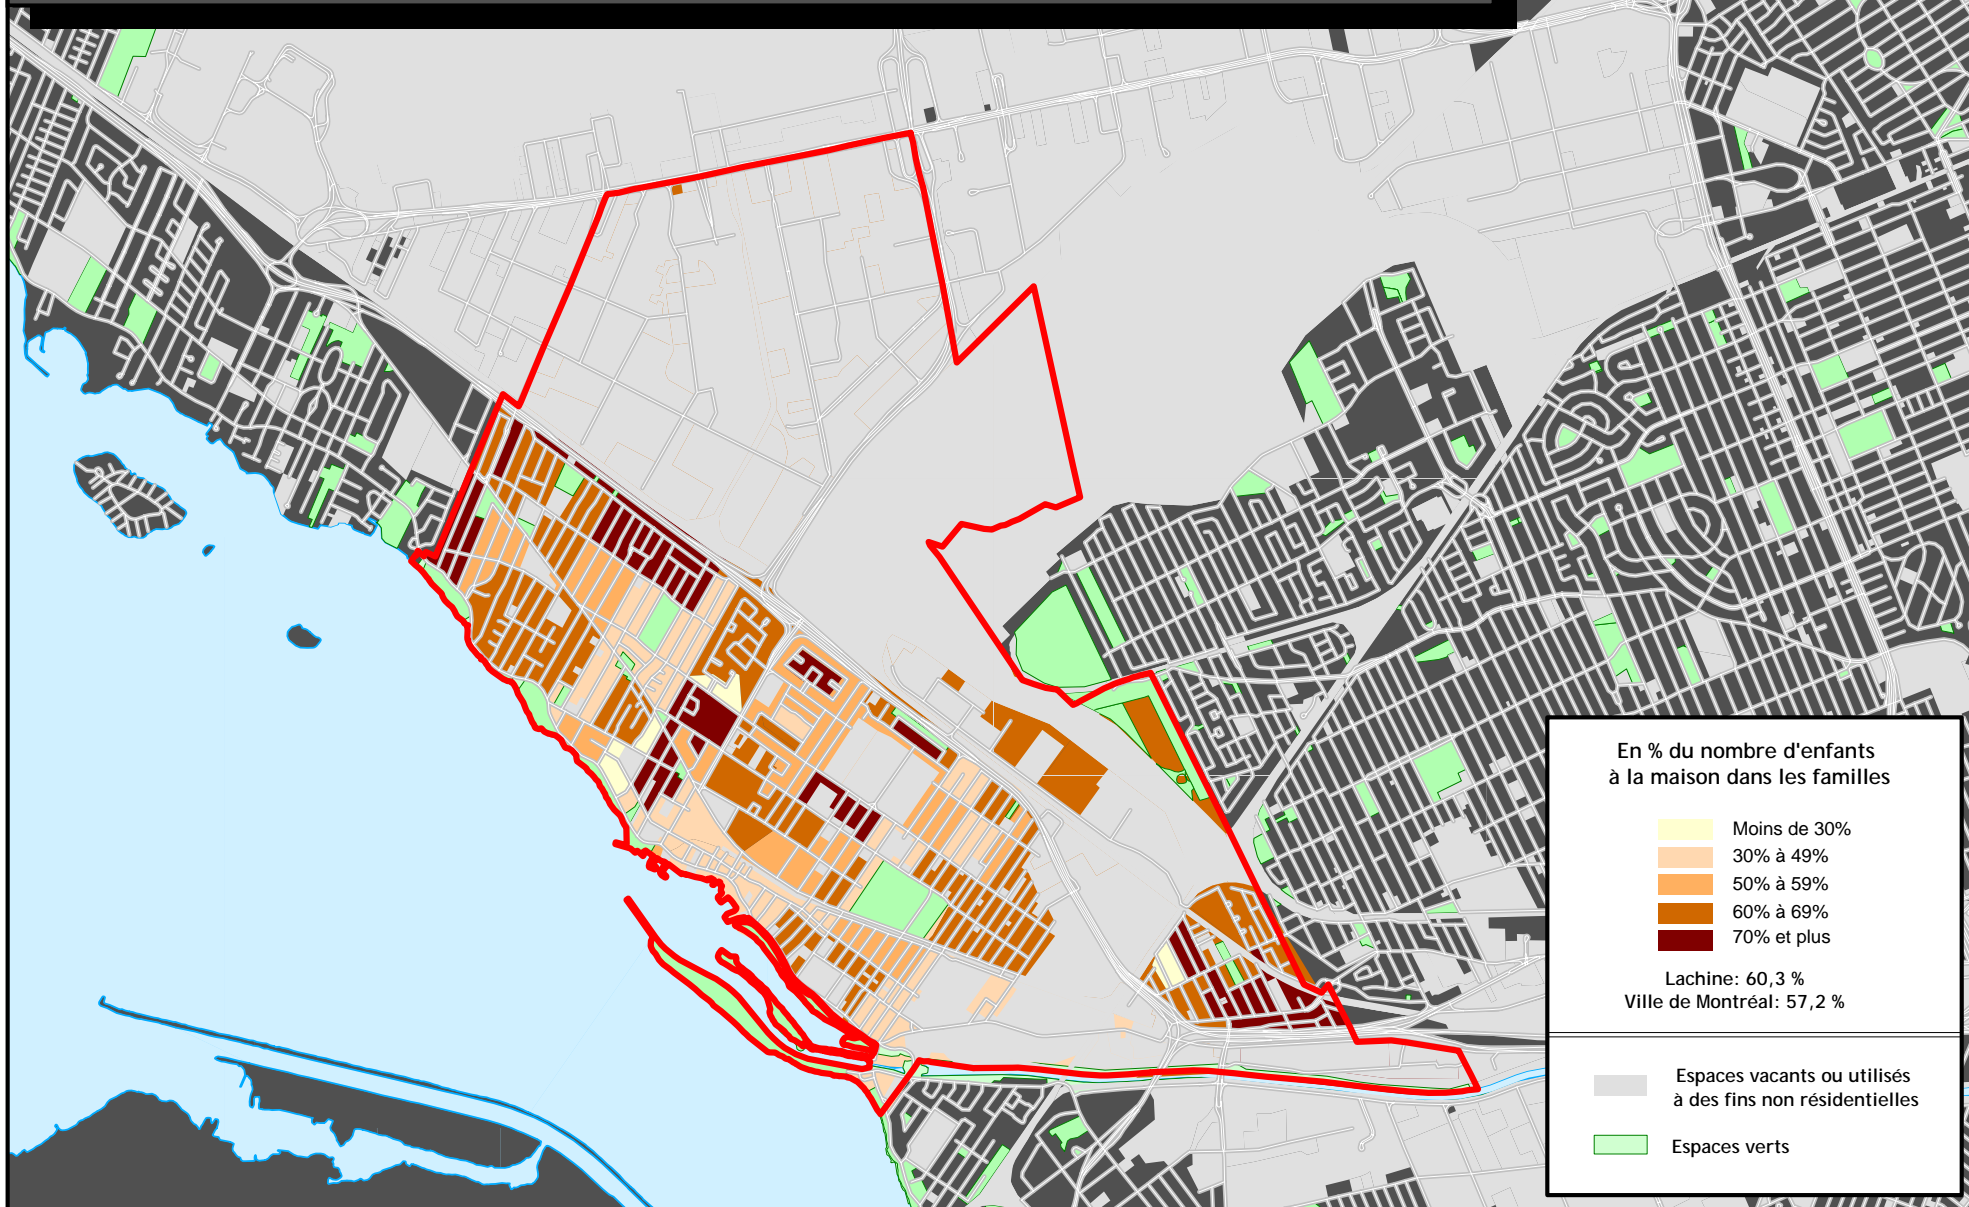

LACHINE

CONCENTRATION DES FAMILLES DE RECENSEMENT AYANT DES ENFANTS À LA MAISON EN 2001

Sources: Statistique Canada, Recensement 2001
SIURS, Ville de Montréal

Montréal

Réalisation: GIST 2025
Janvier 2007

LACHINE

CONCENTRATION DES FAMILLES DE RECENSEMENT AYANT 3 ENFANTS OU PLUS À LA MAISON EN 2001

Sources: Statistique Canada, Recensement 2001
SIURS, Ville de Montréal

Montréal

Réalisation: GIST 2025
Janvier 2007

LACHINE

CONCENTRATION DES ENFANTS À LA MAISON DE MOINS DE 15 ANS DANS LES FAMILLES DE RECENSEMENT EN 2001

LACHINE

REVENU MOYEN EN 2000 DES FAMILLES DE RECENSEMENT

Sources: Statistique Canada, Recensement 2001
SIURS, Ville de Montréal