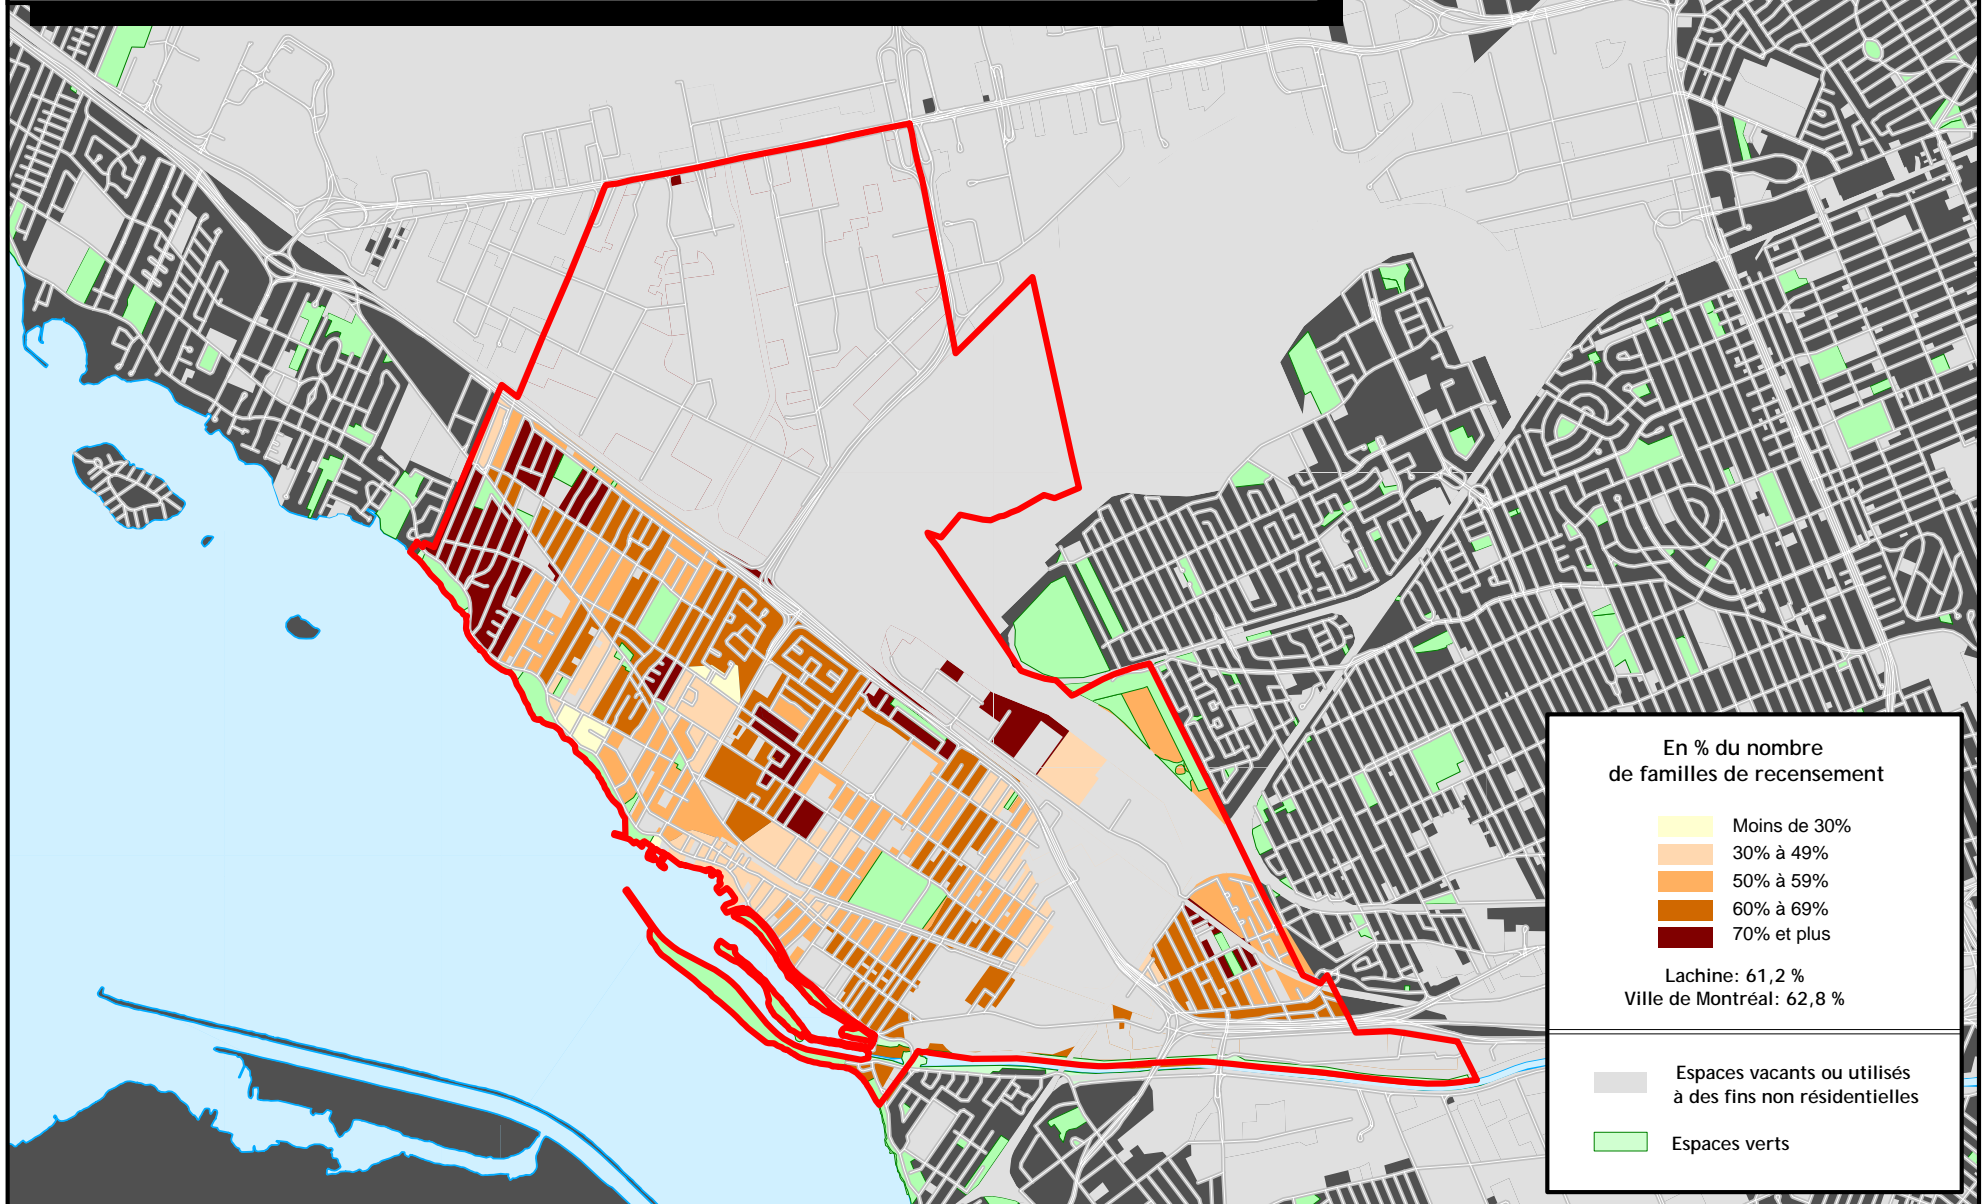

LACHINE

CONCENTRATION DES FAMILLES DE RECENSEMENT AYANT DES ENFANTS À LA MAISON EN 2001

Sources: Statistique Canada, Recensement 2001
SIURS, Ville de Montréal

Montréal

Réalisation: GIST 2025
Janvier 2007

LACHINE

CONCENTRATION DES FAMILLES DE RECENSEMENT AYANT 3 ENFANTS OU PLUS À LA MAISON EN 2001

Sources: Statistique Canada, Recensement 2001
SIURS, Ville de Montréal

Montréal

Réalisation: GIST 2025
Janvier 2007

LACHINE

CONCENTRATION DES ENFANTS À LA MAISON DE MOINS DE 15 ANS DANS LES FAMILLES DE RECENSEMENT EN 2001

LACHINE

REVENU MOYEN EN 2000 DES FAMILLES DE RECENSEMENT

Sources: Statistique Canada, Recensement 2001
SIURS, Ville de Montréal