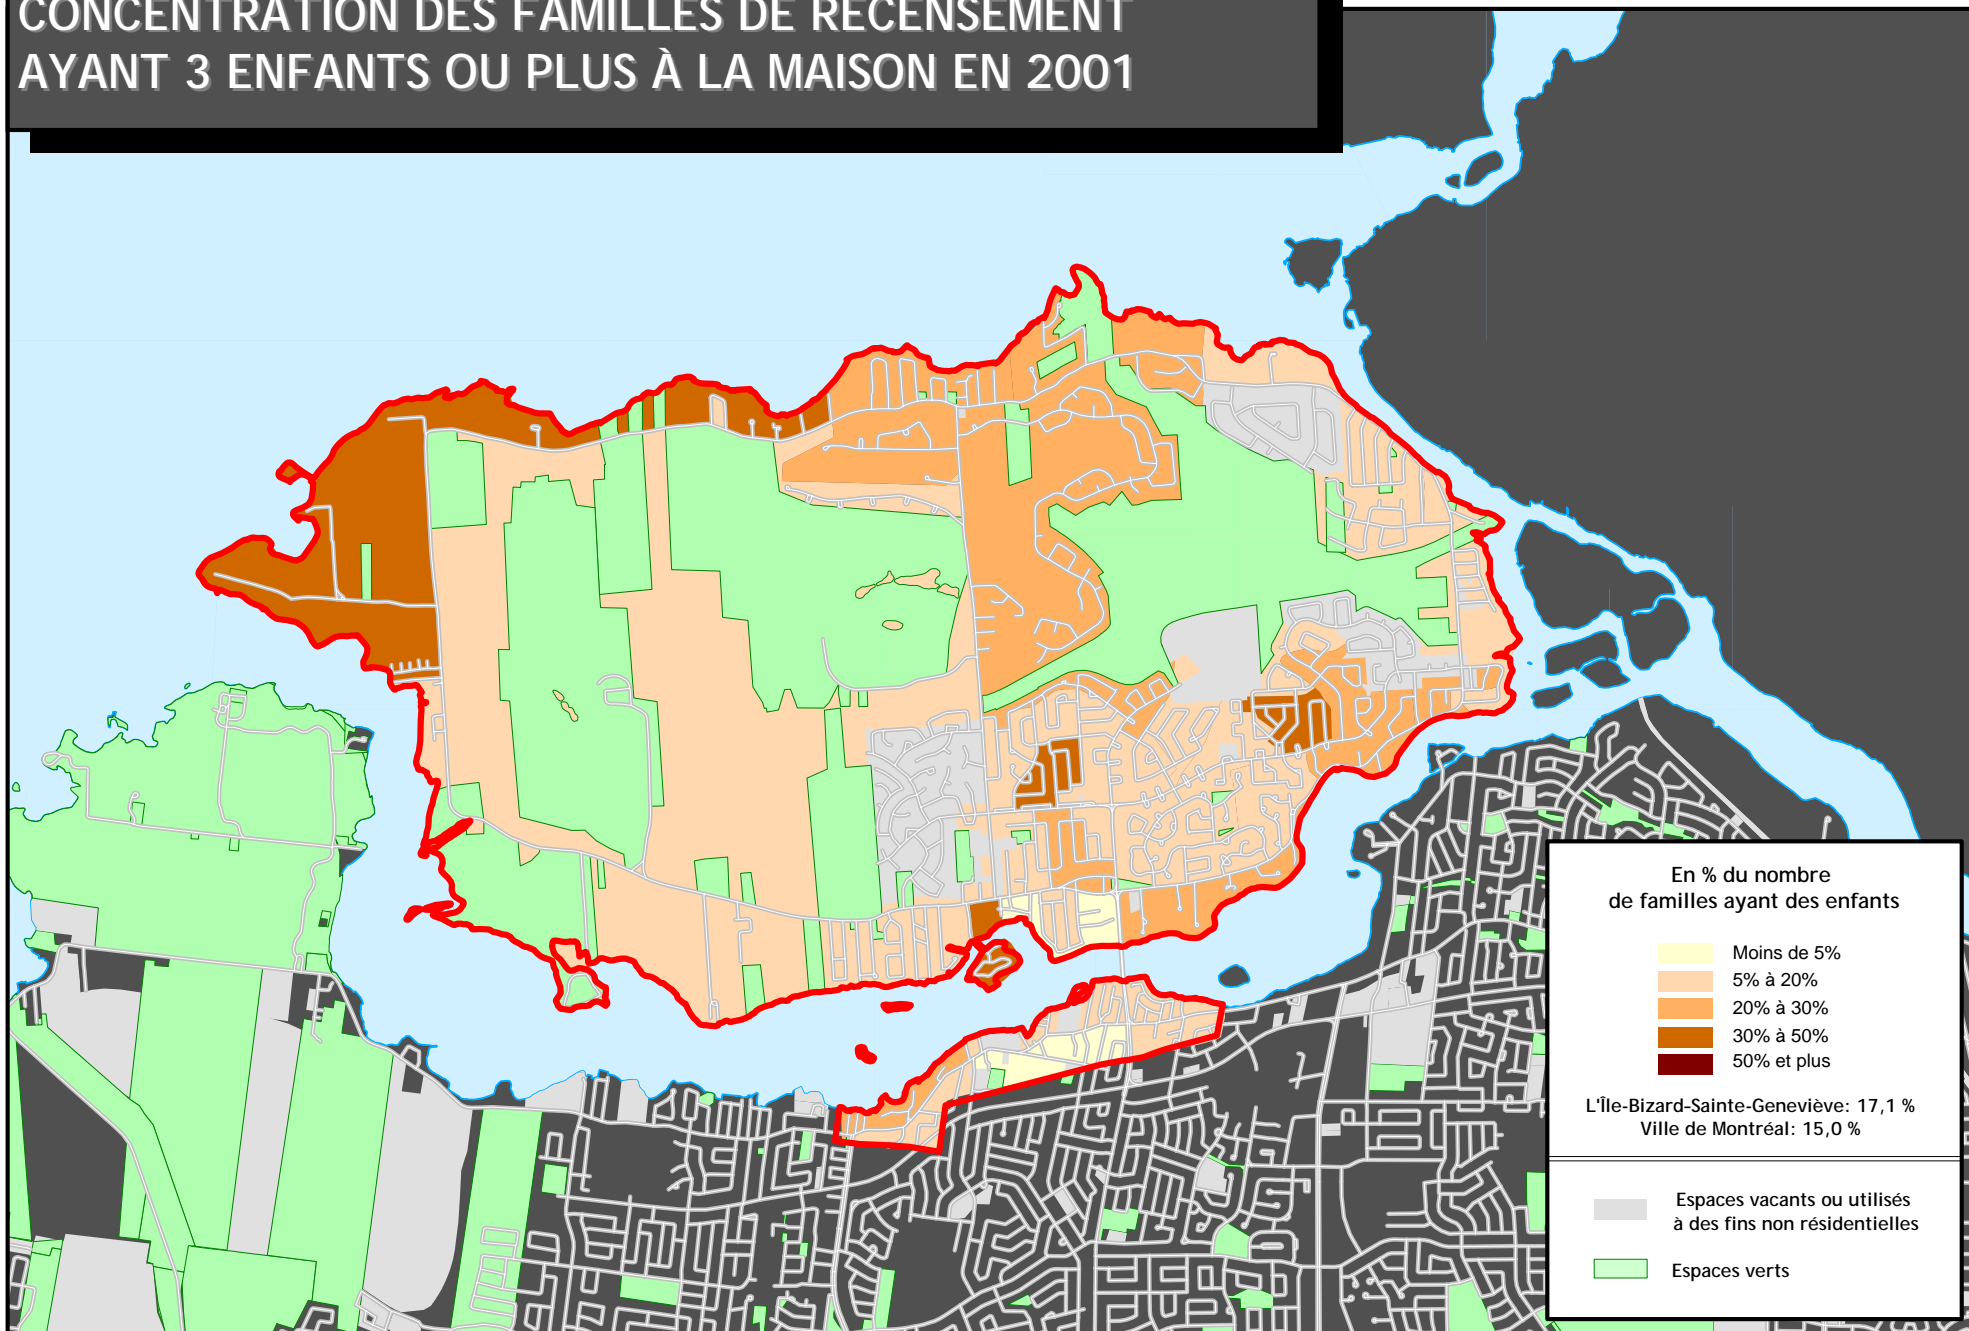

L'ÎLE-BIZARD-SAINTE-GENEVIÈVE

CONCENTRATION DES FAMILLES DE RECENSEMENT AYANT DES ENFANTS À LA MAISON EN 2001

Sources: Statistique Canada, Recensement 2001
SIURS, Ville de Montréal

Montréal

Réalisation: GIST 2025
Janvier 2007

L'ÎLE-BIZARD-SAINTE-GENEVIÈVE

CONCENTRATION DES FAMILLES DE RECENSEMENT AYANT 3 ENFANTS OU PLUS À LA MAISON EN 2001

Sources: Statistique Canada, Recensement 2001
SIURS, Ville de Montréal

Montréal

Réalisation: GIST 2025
Janvier 2007

L'ÎLE-BIZARD-SAINTE-GENEVIÈVE

CONCENTRATION DES ENFANTS À LA MAISON DE MOINS DE 15 ANS DANS LES FAMILLES DE RECENSEMENT EN 2001

Sources: Statistique Canada, Recensement 2001
SIURS, Ville de Montréal

Montréal