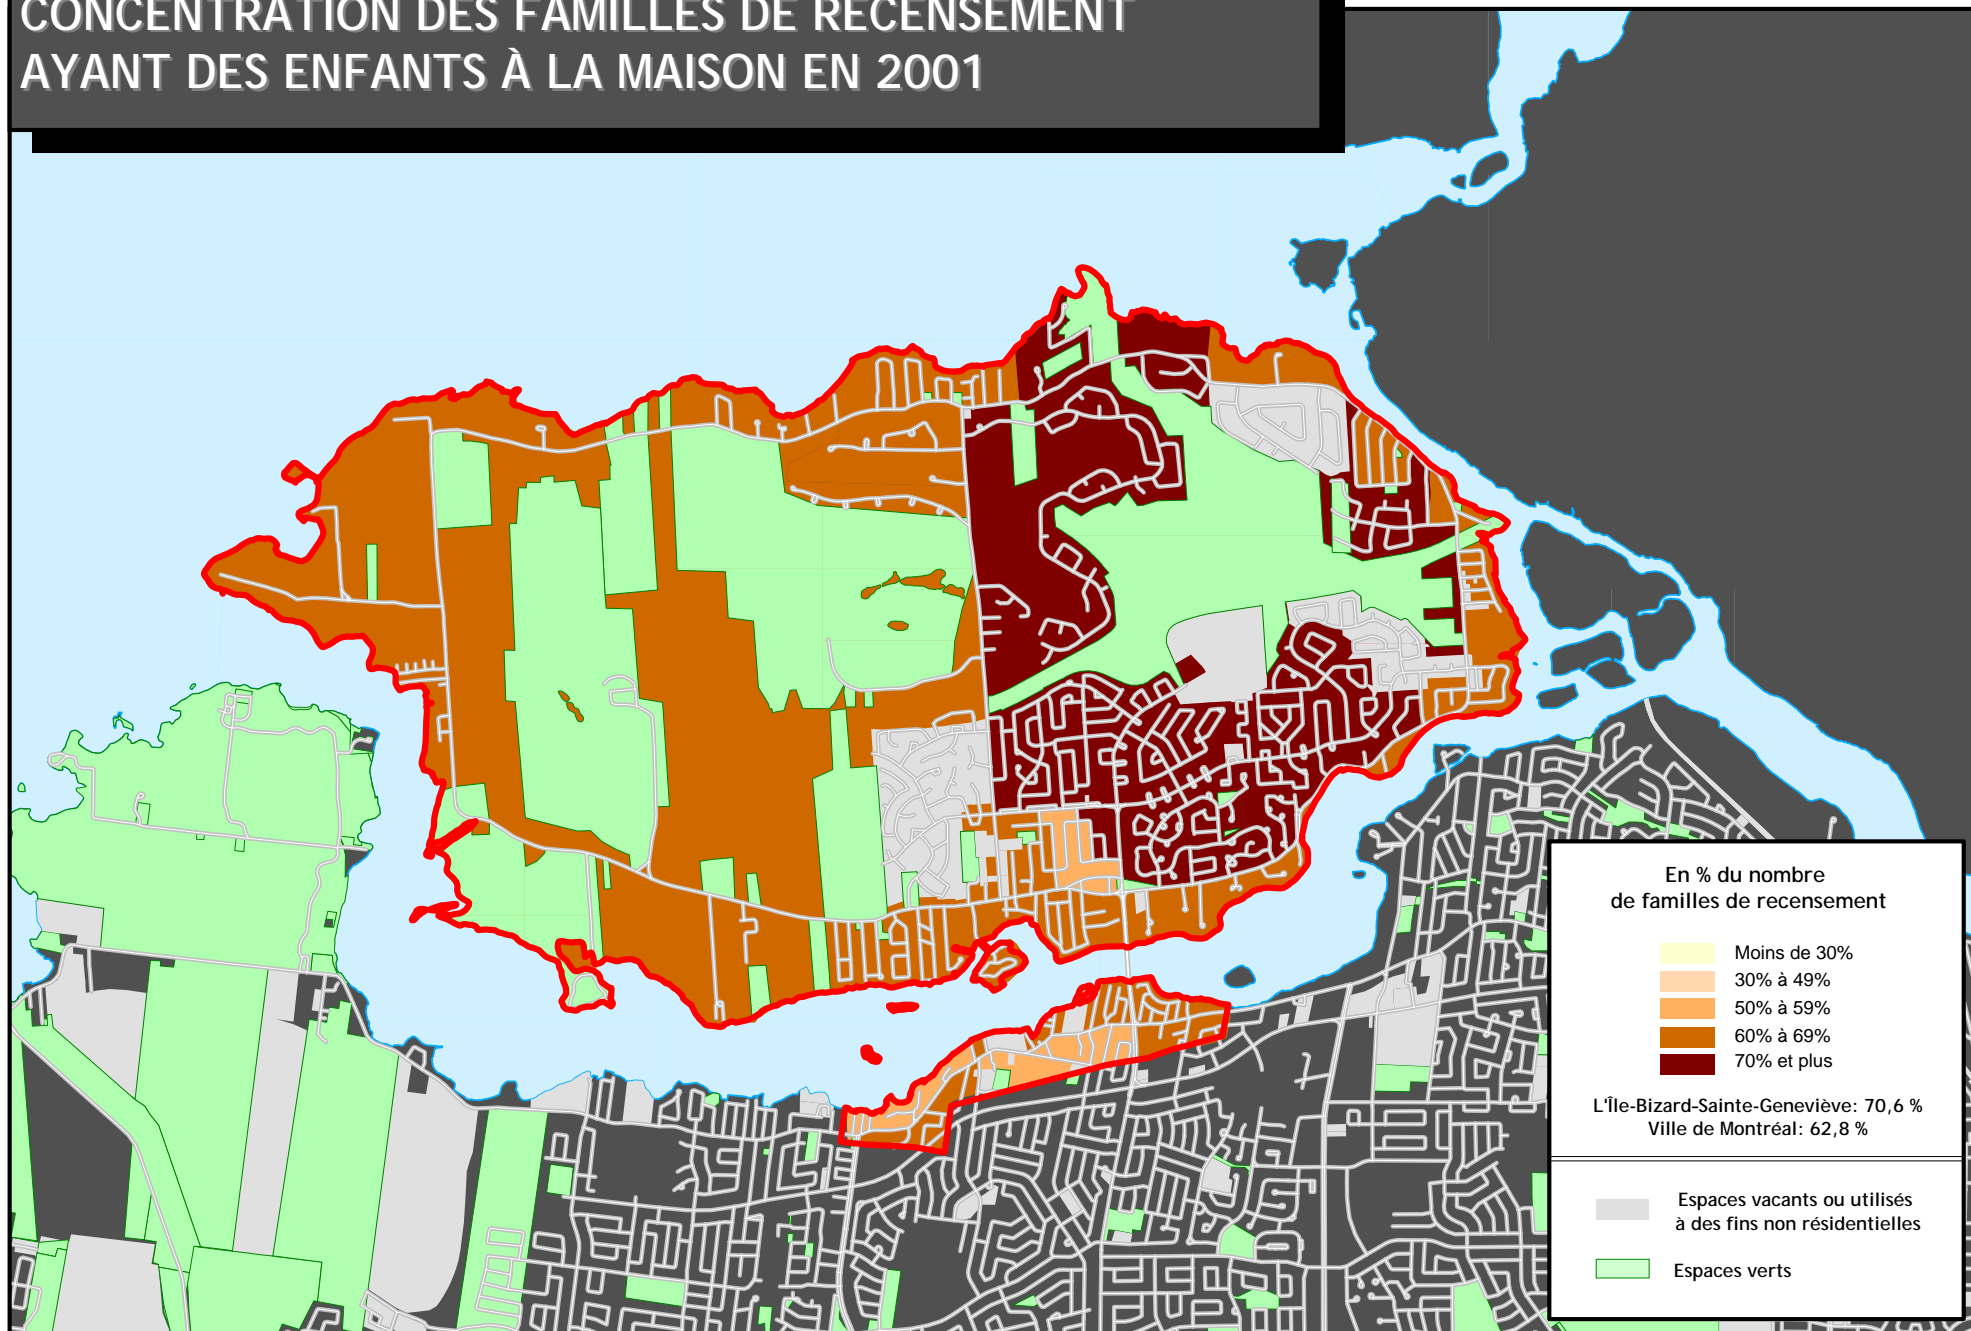

L'ÎLE-BIZARD-SAINTE-GENEVIÈVE

CONCENTRATION DES FAMILLES DE RECENSEMENT AYANT DES ENFANTS À LA MAISON EN 2001

Sources: Statistique Canada, Recensement 2001
SIURS, Ville de Montréal

Montréal

Réalisation: GIST 2025
Janvier 2007

L'ÎLE-BIZARD-SAINTE-GENEVIÈVE

CONCENTRATION DES FAMILLES DE RECENSEMENT AYANT 3 ENFANTS OU PLUS À LA MAISON EN 2001

Sources: Statistique Canada, Recensement 2001
SIURS, Ville de Montréal

Montréal

Réalisation: GIST 2025
Janvier 2007

L'ÎLE-BIZARD-SAINTE-GENEVIÈVE

CONCENTRATION DES ENFANTS À LA MAISON DE MOINS DE 15 ANS DANS LES FAMILLES DE RECENSEMENT EN 2001

Sources: Statistique Canada, Recensement 2001
SIURS, Ville de Montréal

Montréal