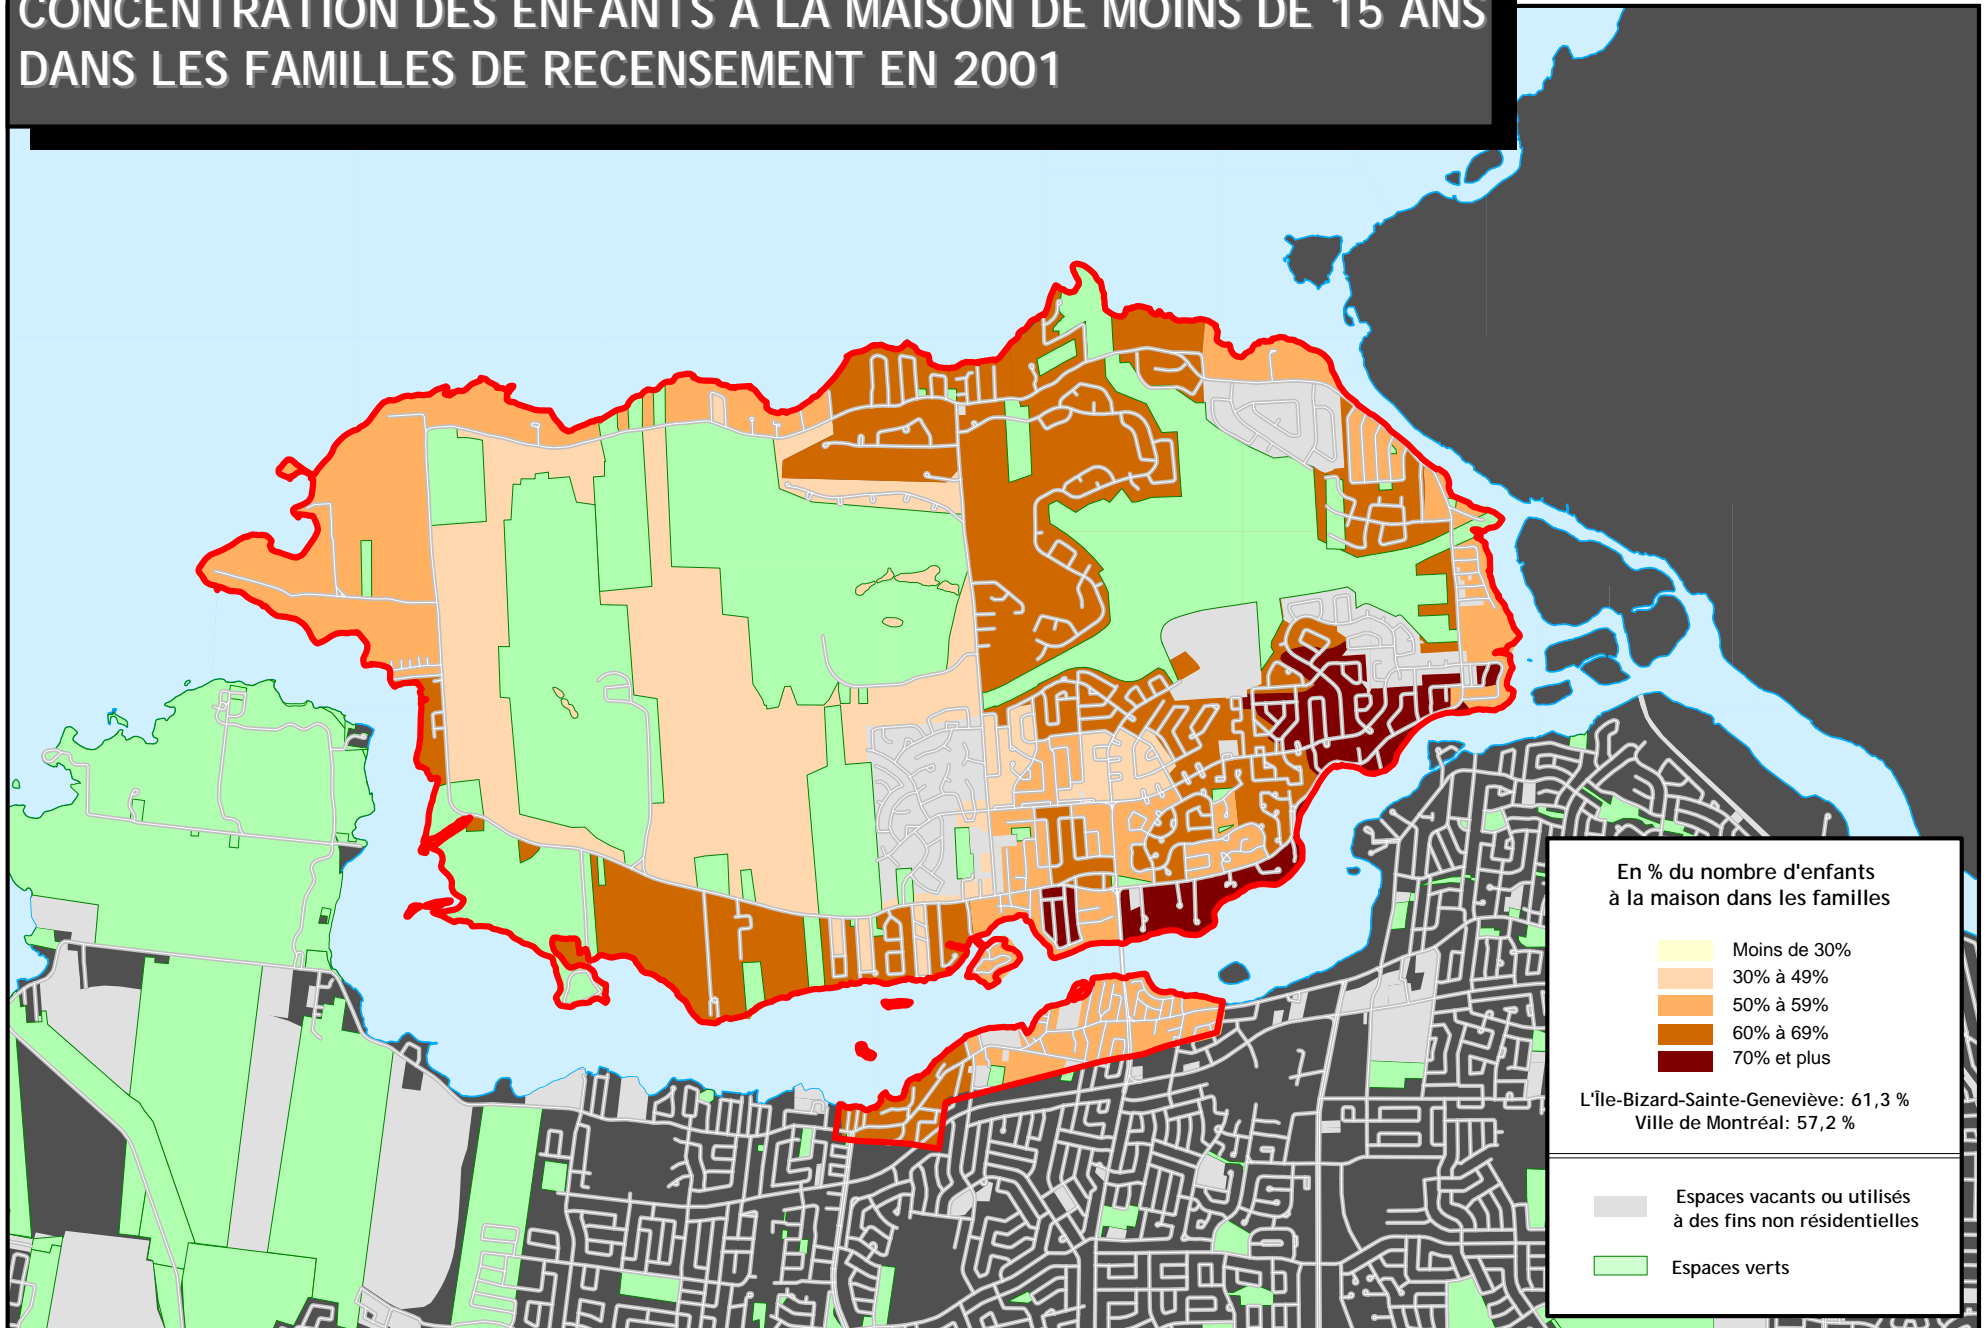

L'ÎLE-BIZARD-SAINTE-GENEVIÈVE

CONCENTRATION DES FAMILLES DE RECENSEMENT AYANT DES ENFANTS À LA MAISON EN 2001

Sources: Statistique Canada, Recensement 2001
SIURS, Ville de Montréal

Montréal

Réalisation: GIST 2025
Janvier 2007

L'ÎLE-BIZARD-SAINTE-GENEVIÈVE

CONCENTRATION DES FAMILLES DE RECENSEMENT AYANT 3 ENFANTS OU PLUS À LA MAISON EN 2001

Sources: Statistique Canada, Recensement 2001
SIURS, Ville de Montréal

Montréal

Réalisation: GIST 2025
Janvier 2007

L'ÎLE-BIZARD-SAINTE-GENEVIÈVE

CONCENTRATION DES ENFANTS À LA MAISON DE MOINS DE 15 ANS DANS LES FAMILLES DE RECENSEMENT EN 2001

Sources: Statistique Canada, Recensement 2001
SIURS, Ville de Montréal

Montréal