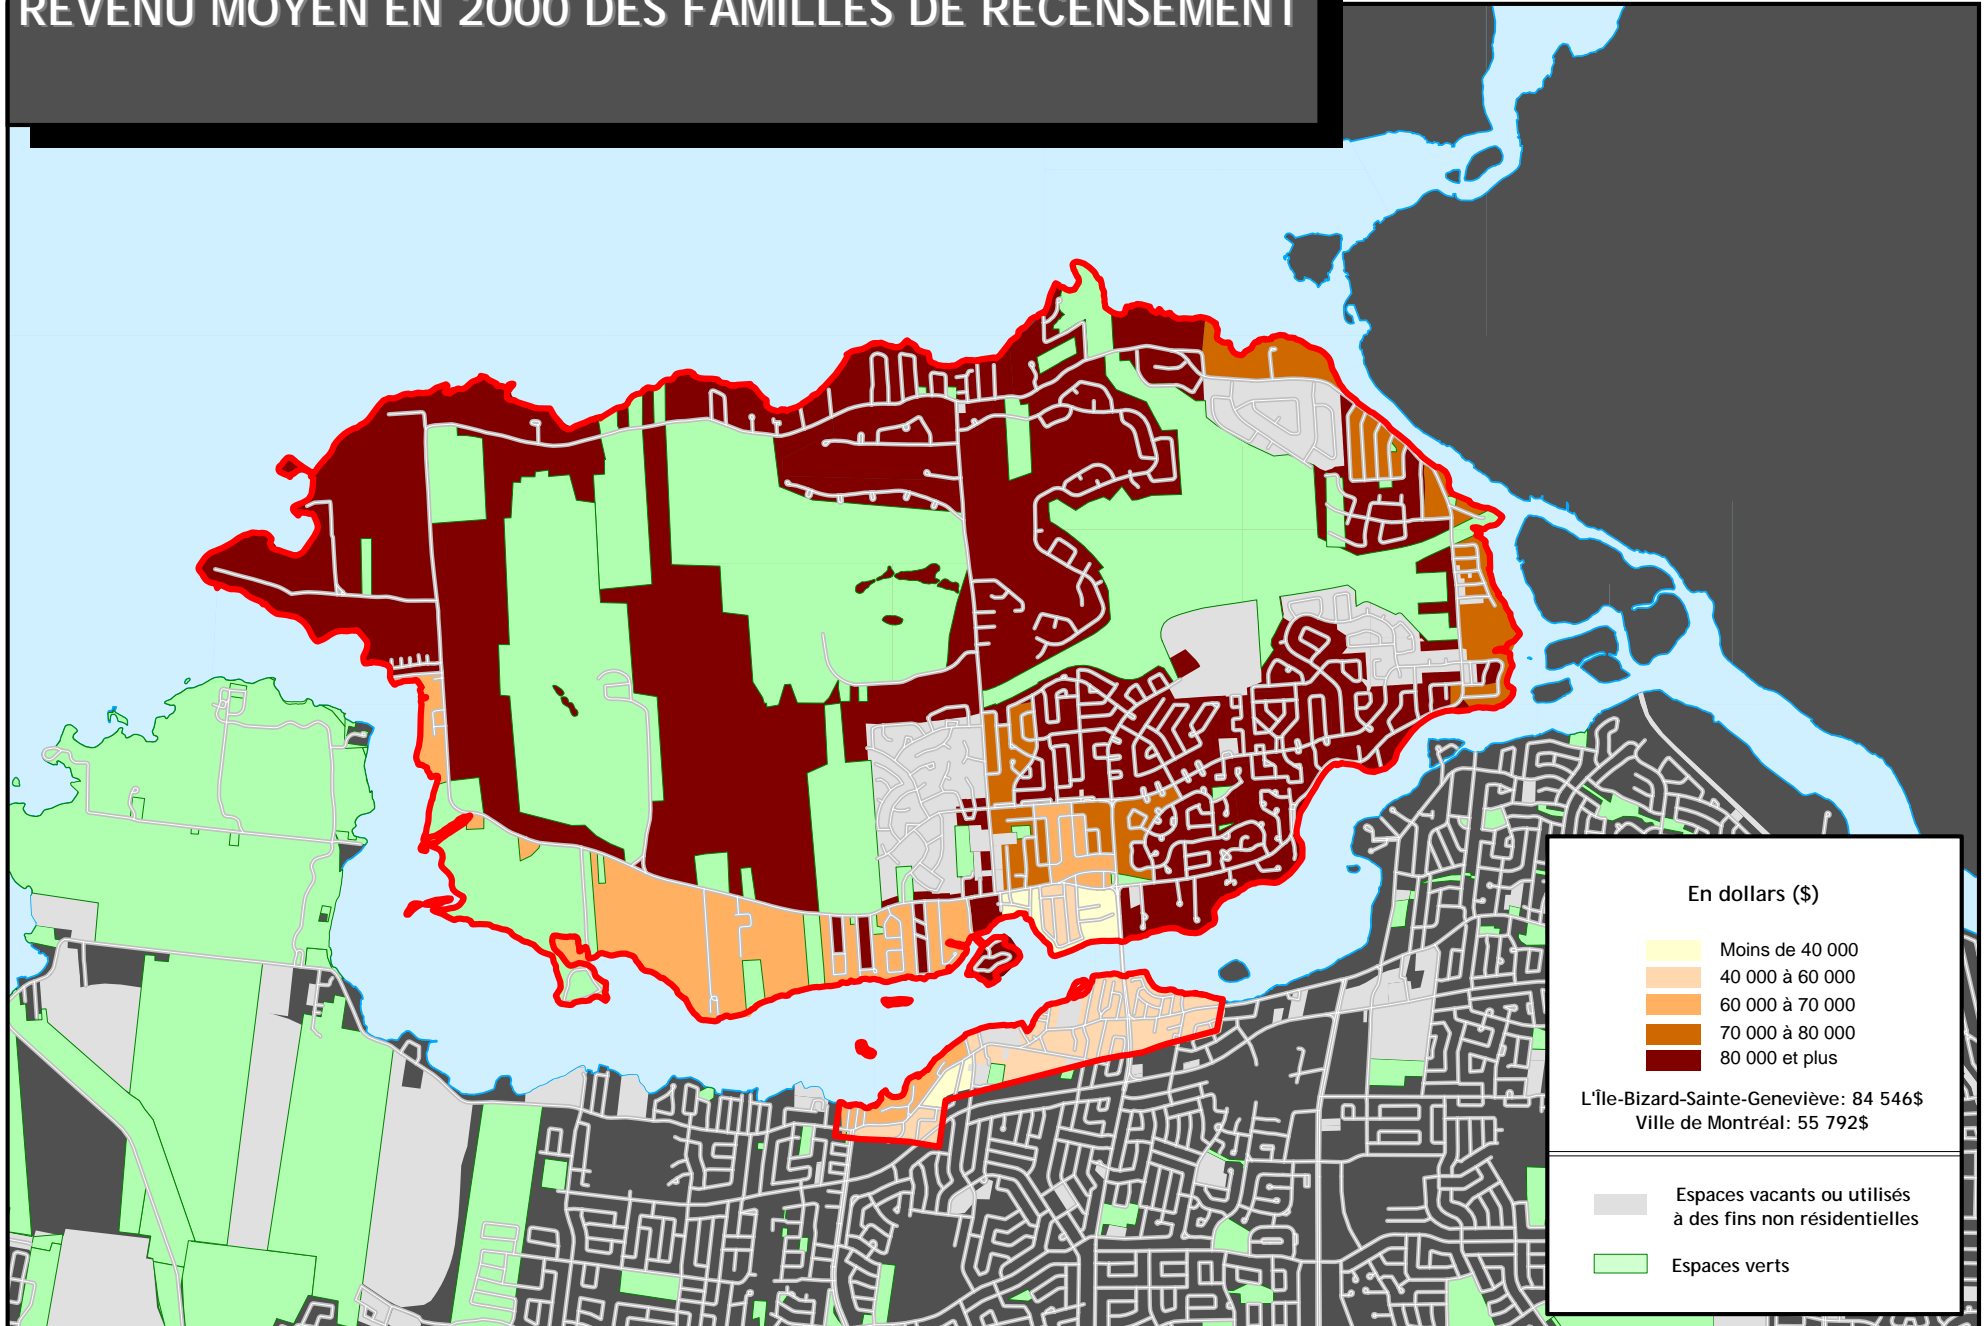

L'ÎLE-BIZARD-SAINTE-GENEVIÈVE

CONCENTRATION DES FAMILLES DE RECENSEMENT AYANT 3 ENFANTS OU PLUS À LA MAISON EN 2001

Sources: Statistique Canada, Recensement 2001
SIURS, Ville de Montréal

Montréal

Réalisation: GIST 2025
Janvier 2007

L'ÎLE-BIZARD-SAINTE-GENEVIÈVE

CONCENTRATION DES ENFANTS À LA MAISON DE MOINS DE 15 ANS DANS LES FAMILLES DE RECENSEMENT EN 2001

Sources: Statistique Canada, Recensement 2001
SIURS, Ville de Montréal

Montréal

Réalisation: GIST 2025
Janvier 2007

L'ÎLE-BIZARD-SAINTE-GENEVIÈVE

REVENU MOYEN EN 2000 DES FAMILLES DE RECENSEMENT

Sources: Statistique Canada, Recensement 2001
SIURS, Ville de Montréal

Montréal

Réalisation: GIST 2025
Janvier 2007