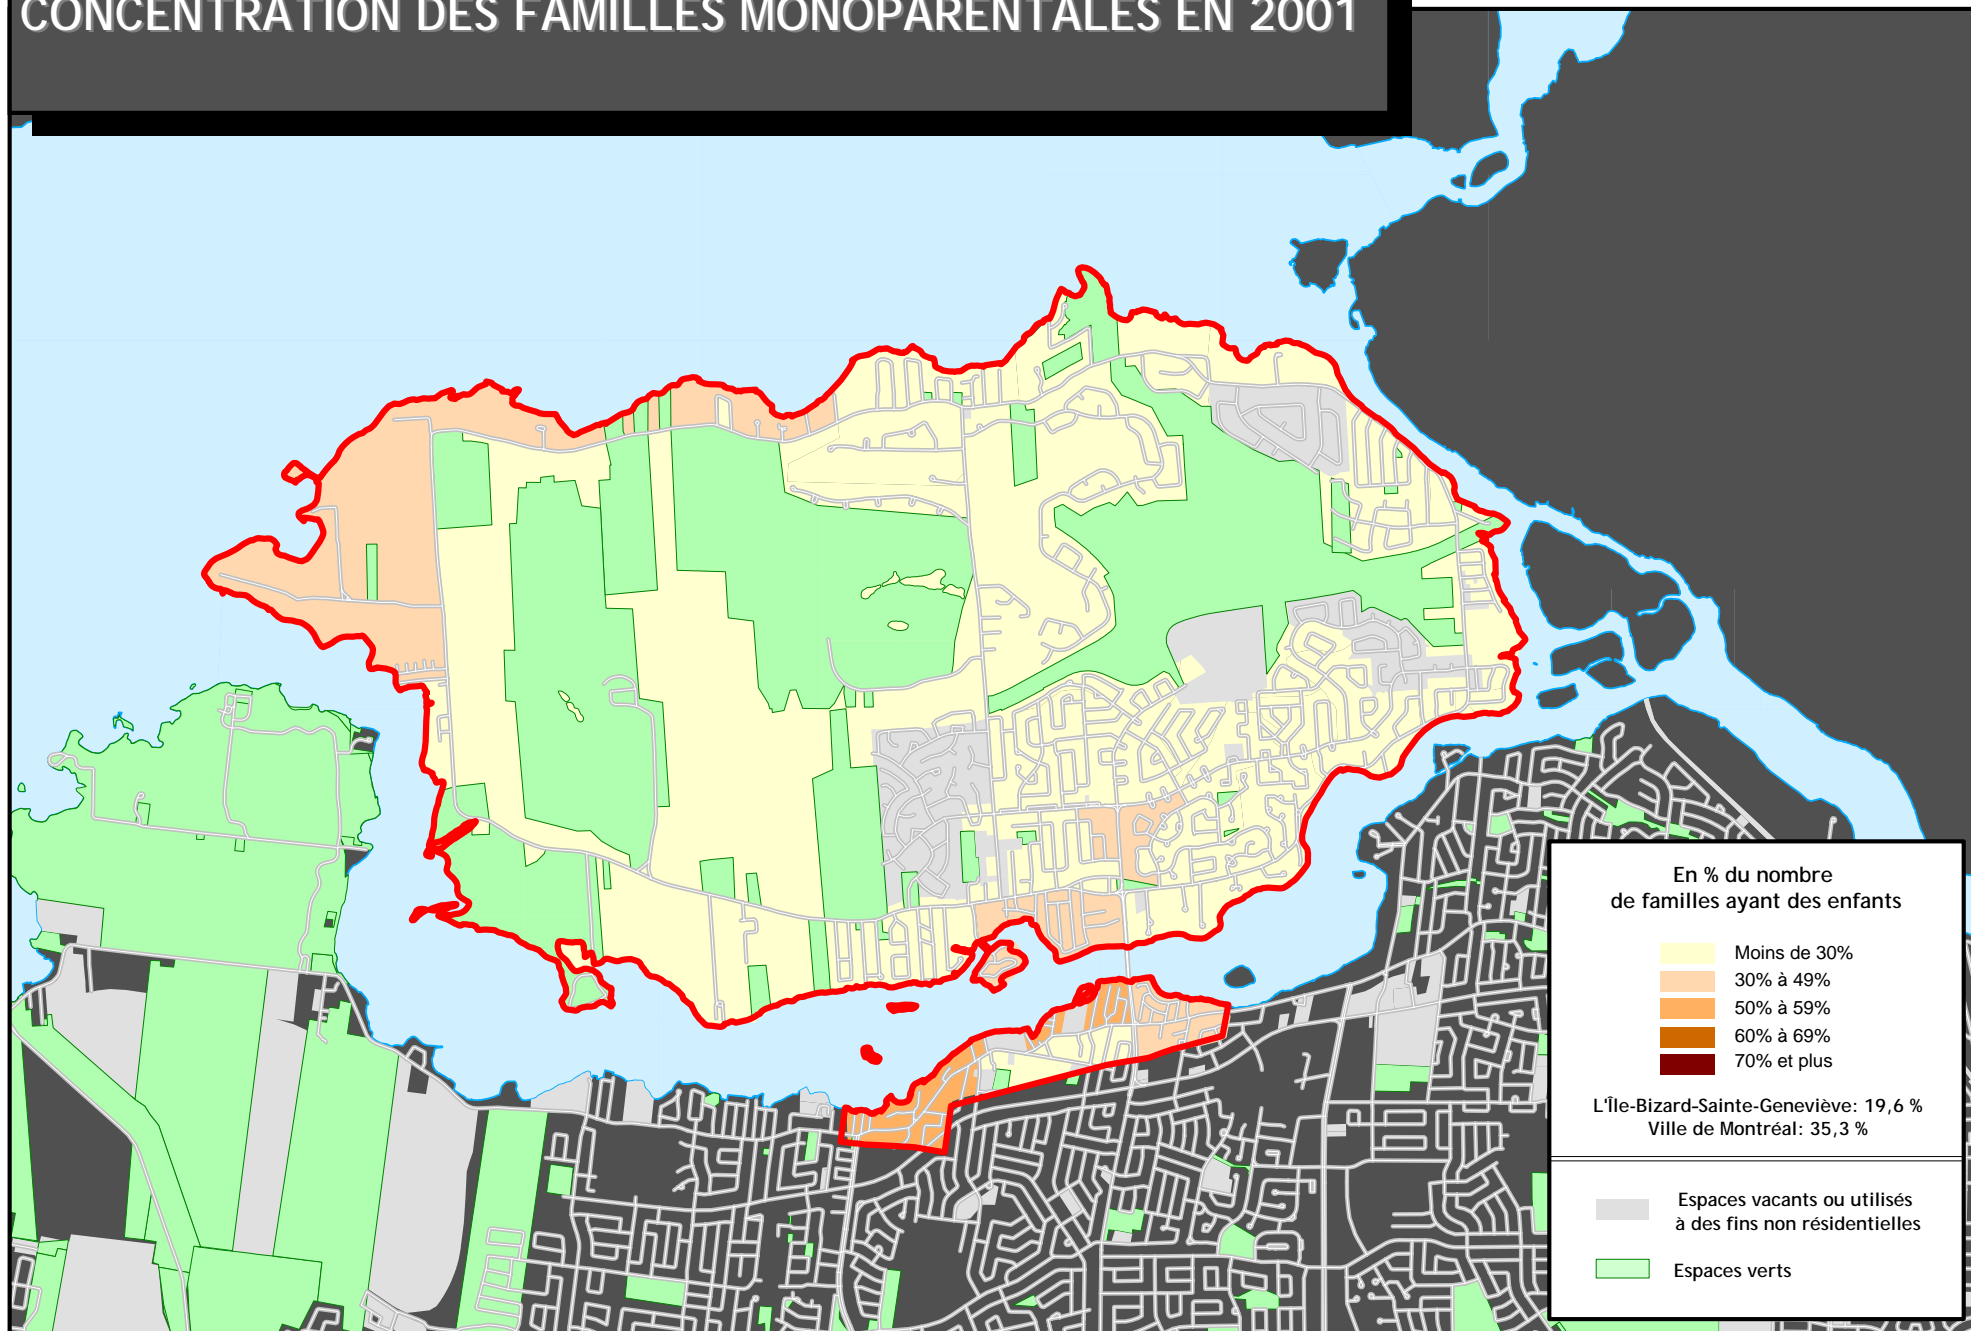

L'ÎLE-BIZARD-SAINTE-GENEVIÈVE

CONCENTRATION DES ENFANTS À LA MAISON DE MOINS DE 15 ANS DANS LES FAMILLES DE RECENSEMENT EN 2001

Sources: Statistique Canada, Recensement 2001
SIURS, Ville de Montréal

Montréal

Réalisation: GIST 2025
Janvier 2007

L'ÎLE-BIZARD-SAINTE-GENEVIÈVE

REVENU MOYEN EN 2000 DES FAMILLES DE RECENSEMENT

Sources: Statistique Canada, Recensement 2001
SIURS, Ville de Montréal

Montréal

Réalisation: GIST 2025
Janvier 2007

L'ÎLE-BIZARD-SAINTE-GENEVIÈVE

CONCENTRATION DES FAMILLES MONOPARENTALES EN 2001

Sources: Statistique Canada, Recensement 2001
SIURS, Ville de Montréal

Montréal

Réalisation: GIST 2025
Janvier 2007