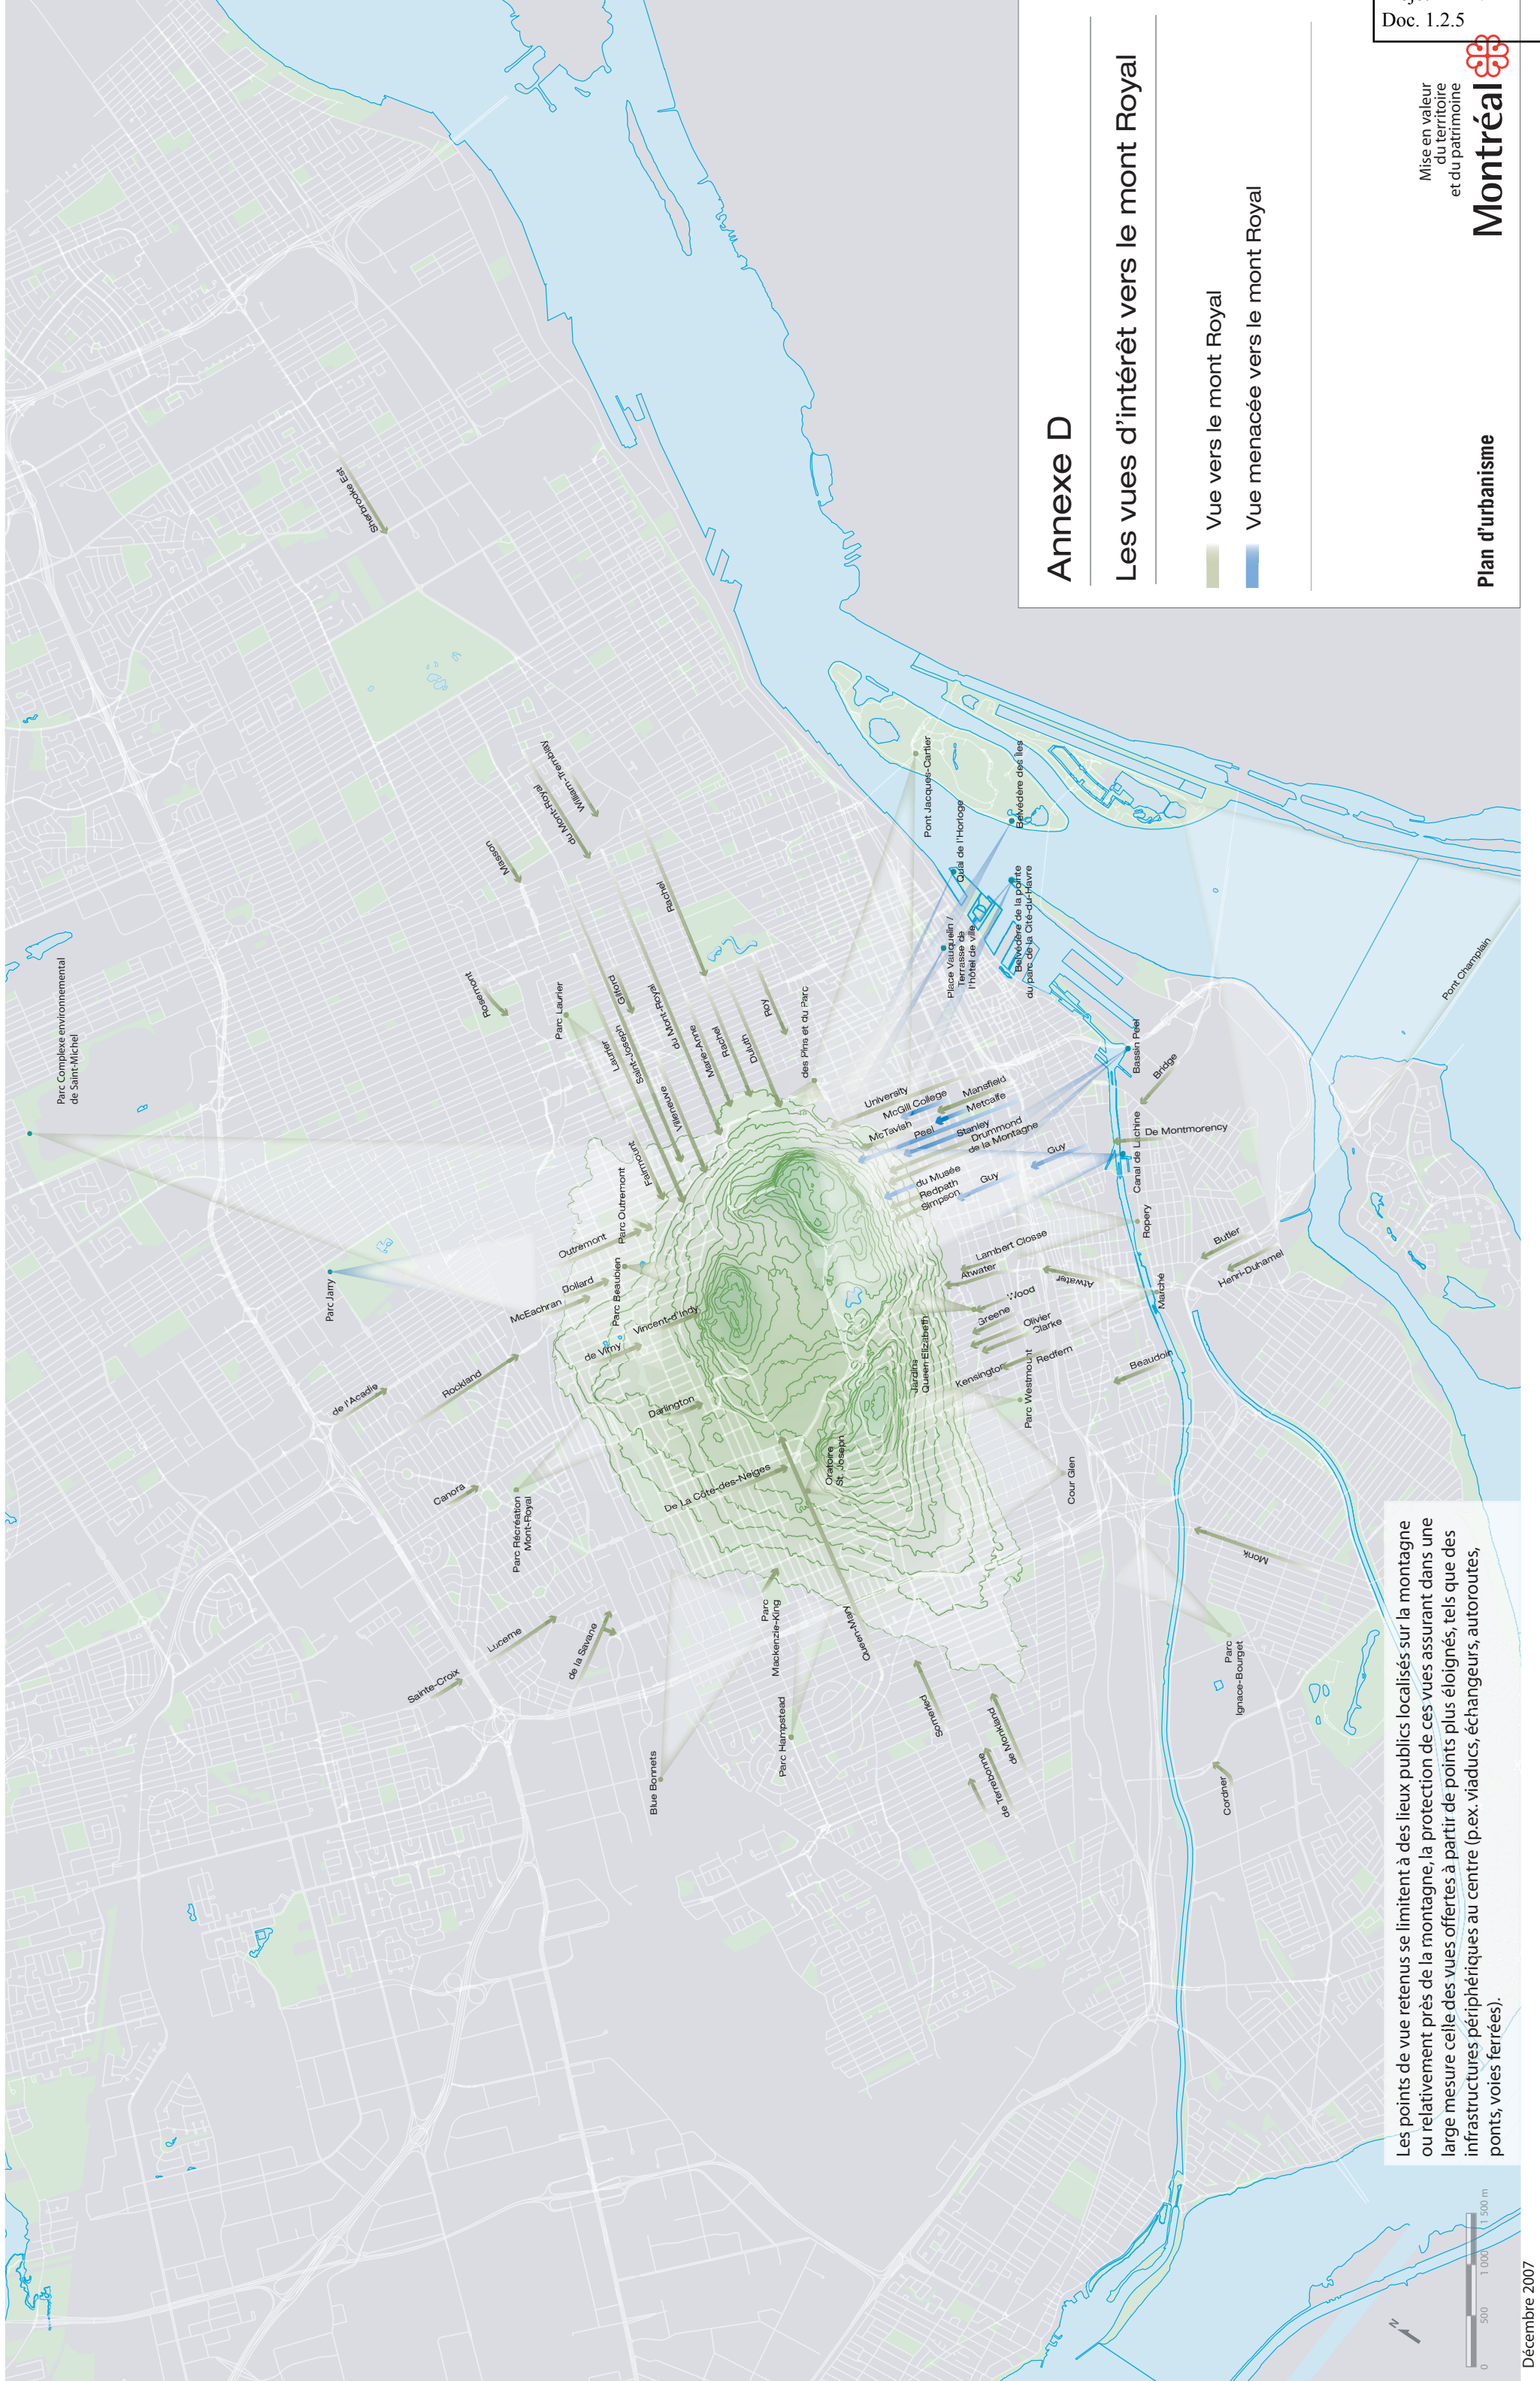

Annexe D

Les vues d'intérêt vers le mont Royal

-  Vue vers le mont Royal
-  Vue menacée vers le mont Royal

Les points de vue retenus se limitent à des lieux publics localisés sur la montagne ou relativement près de la montagne, la protection de ces vues assurant dans une large mesure celle des vues offertes à partir de points plus éloignés, tels que des infrastructures périphériques au centre (p.ex. viaducs, échangeurs, autoroutes, ponts, voies ferrées).