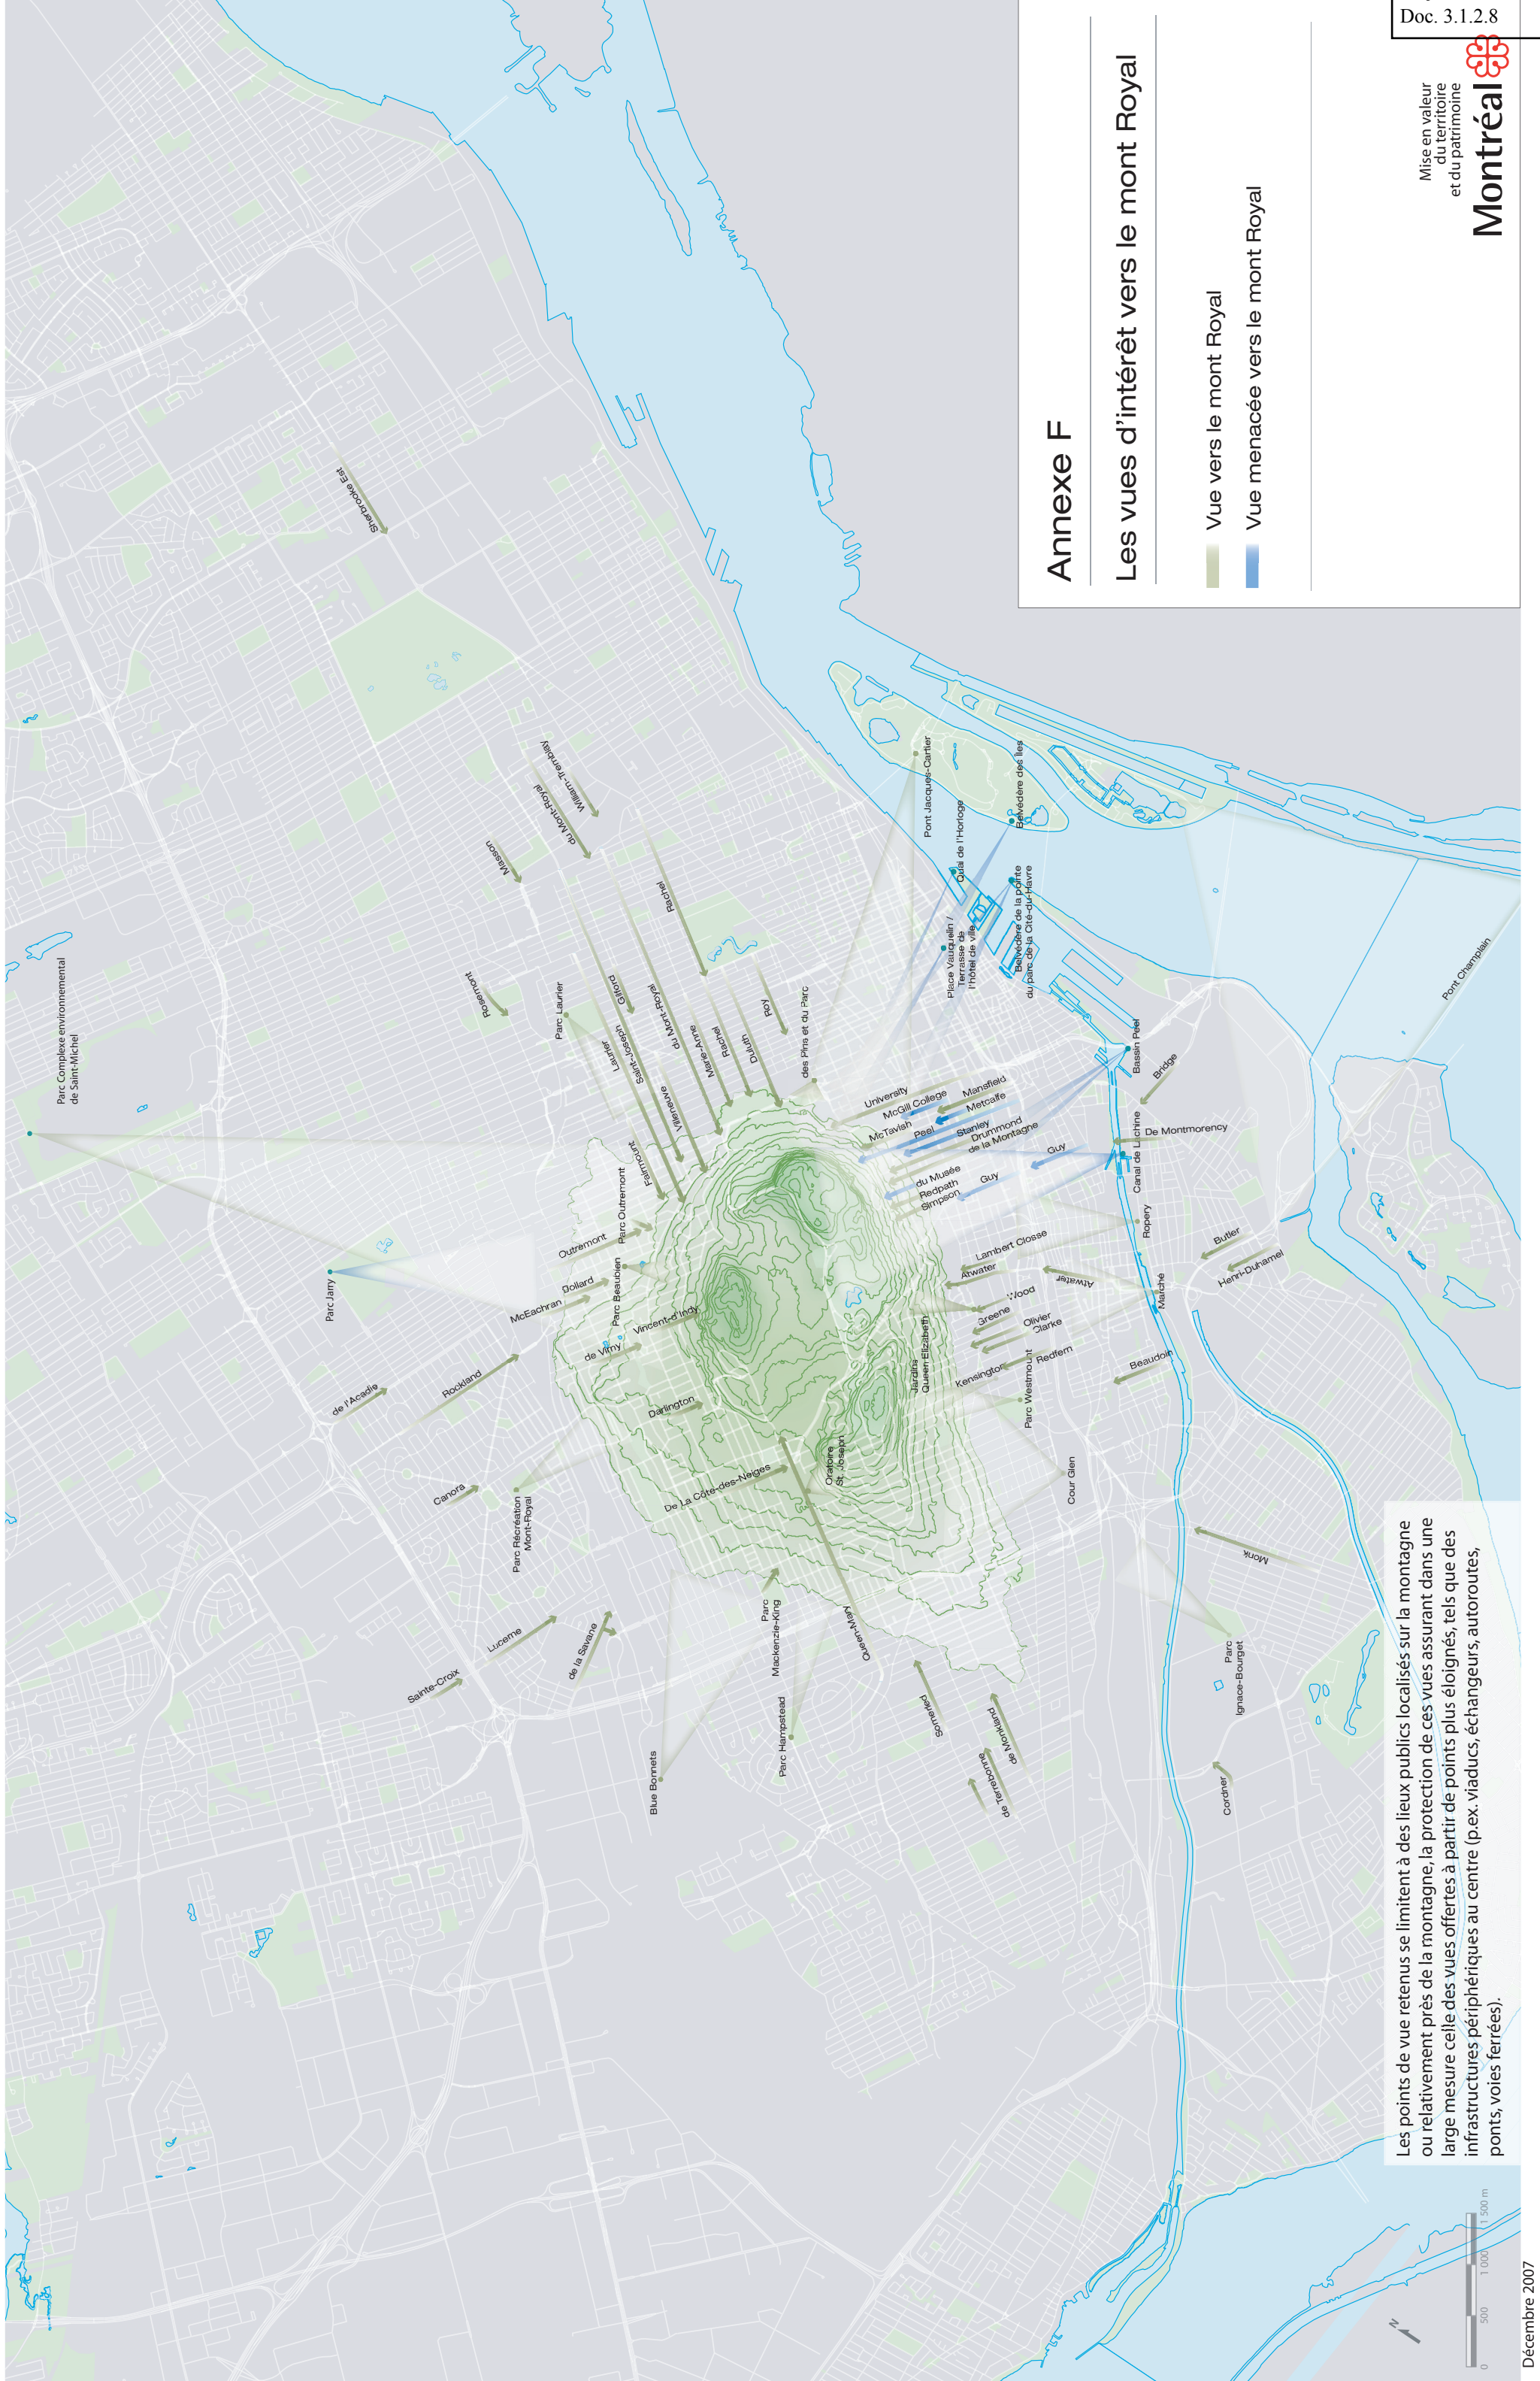

Annexe F

Les vues d'intérêt vers le mont Royal

-  Vue vers le mont Royal
-  Vue menacée vers le mont Royal

Les points de vue retenus se limitent à des lieux publics localisés sur la montagne ou relativement près de la montagne, la protection de ces vues assurant dans une large mesure celle des vues offertes à partir de points plus éloignés, tels que des infrastructures périphériques au centre (p.ex. viaducs, échangeurs, autoroutes, ponts, voies ferrées).