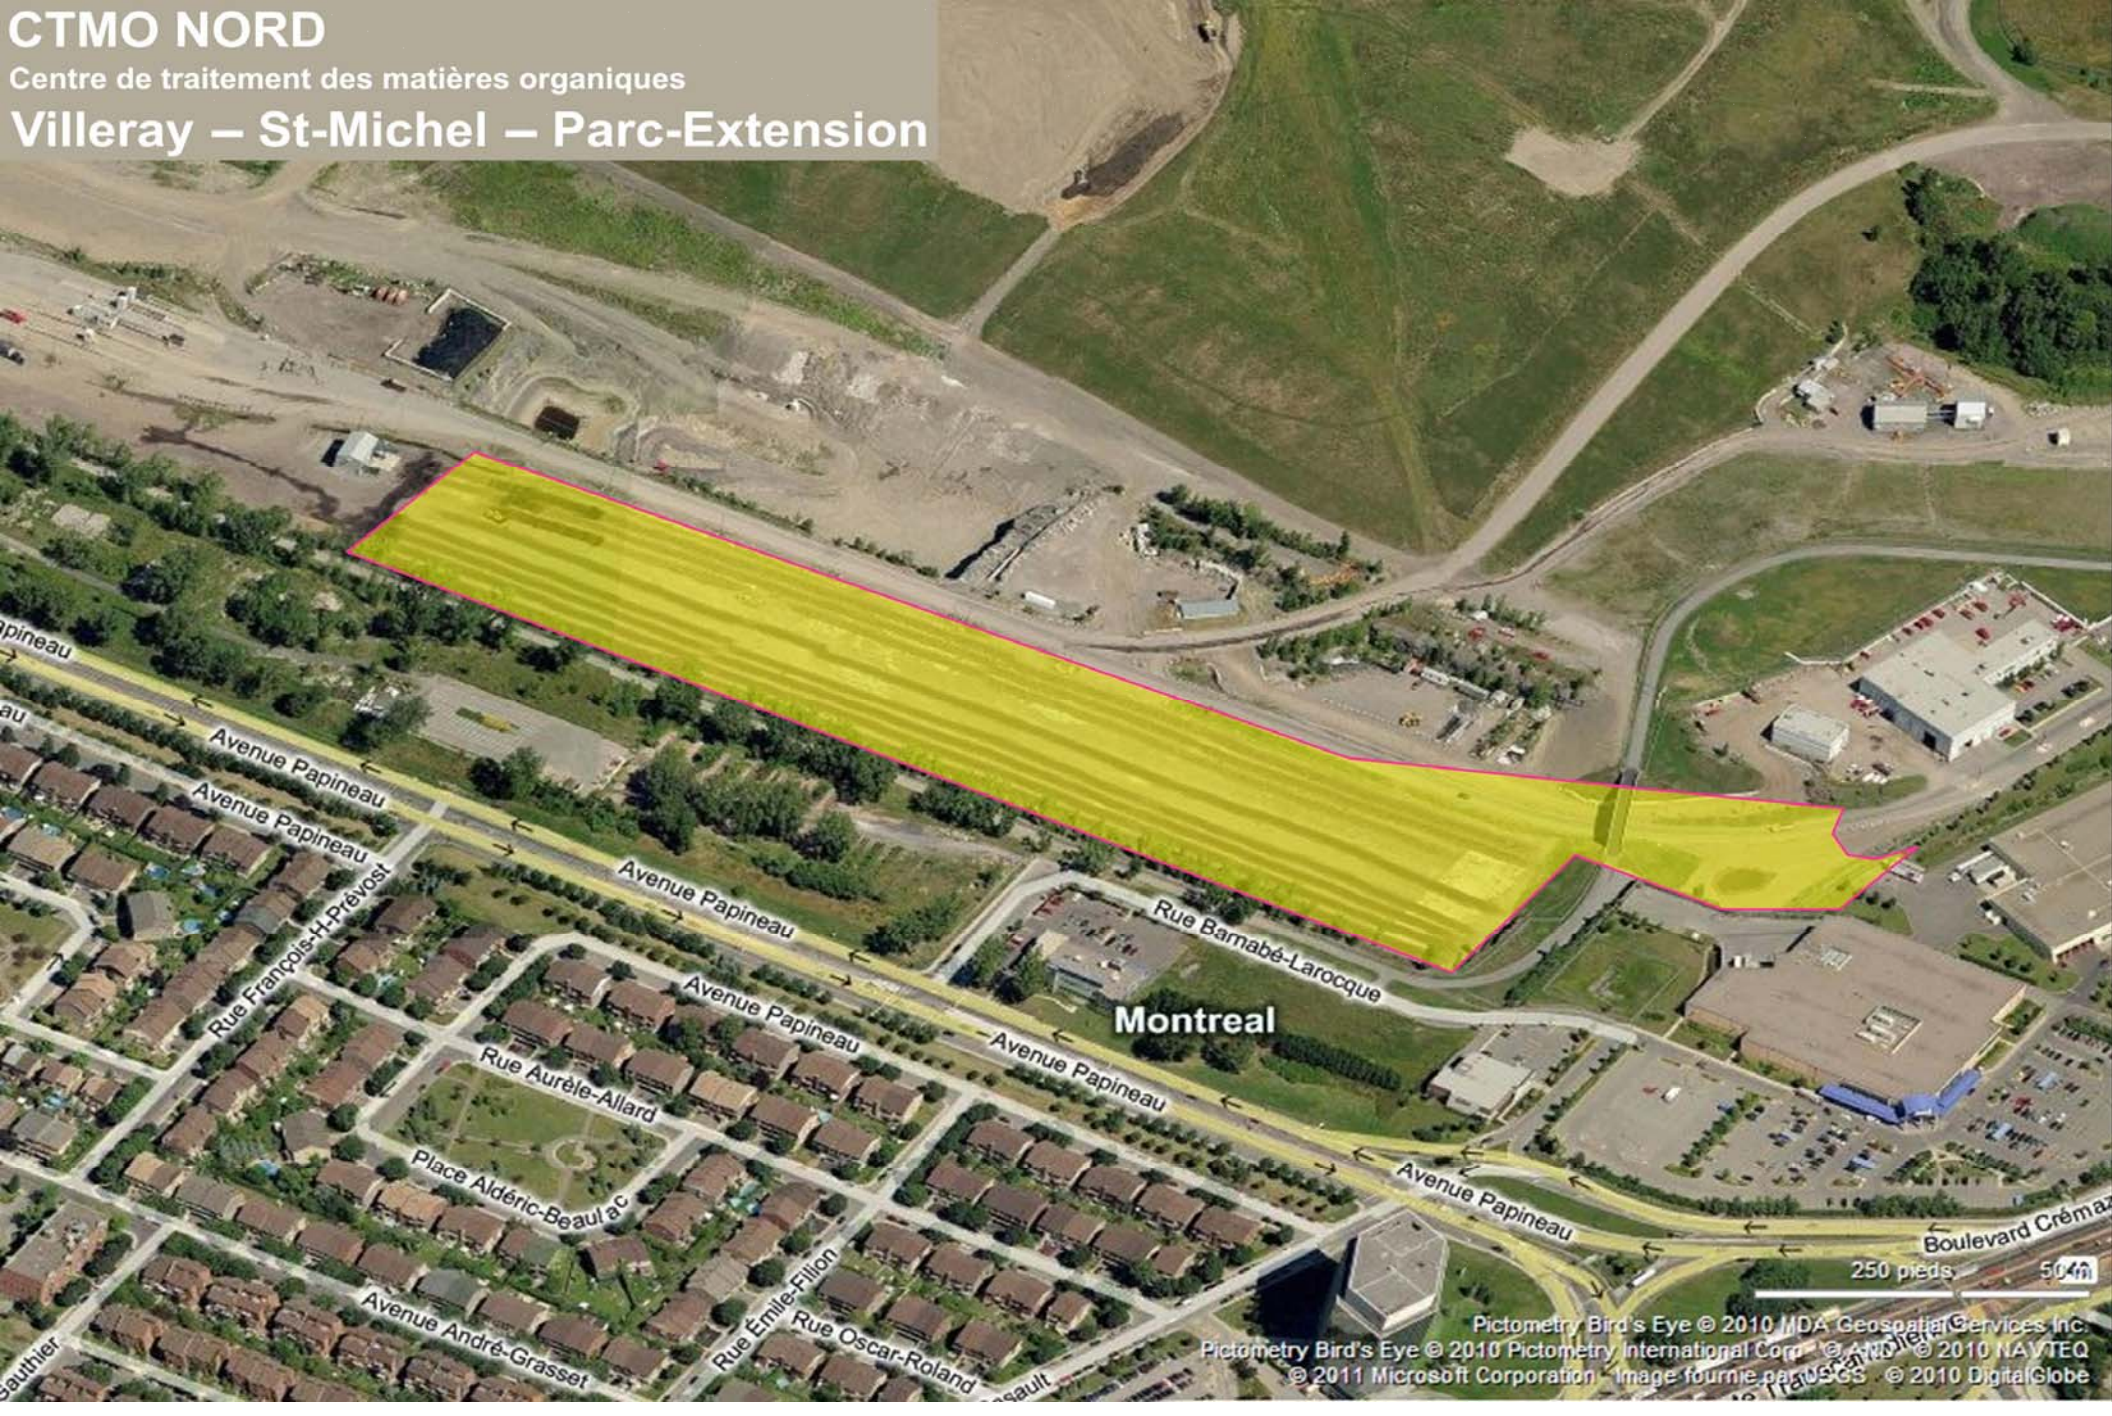

Ahuntsic-Cartierville

Saint-Léonard

Willemy-Saint-Michel-Paro-Extension

500 m

Rosemont-La Petite-Patrie

Implantation des infrastructures de traitement des matières résiduelles

CSM
Centre de compostage
Site pour secteur NORD

● INSTALLATIONS PROJÉTÉES

Montréal
Centre de développement et des opérations
Division des services publics
Division de planification

CTMO NORD

Centre de traitement des matières organiques

Villeray – St-Michel – Parc-Extension

Montreal

250 piéds 50m