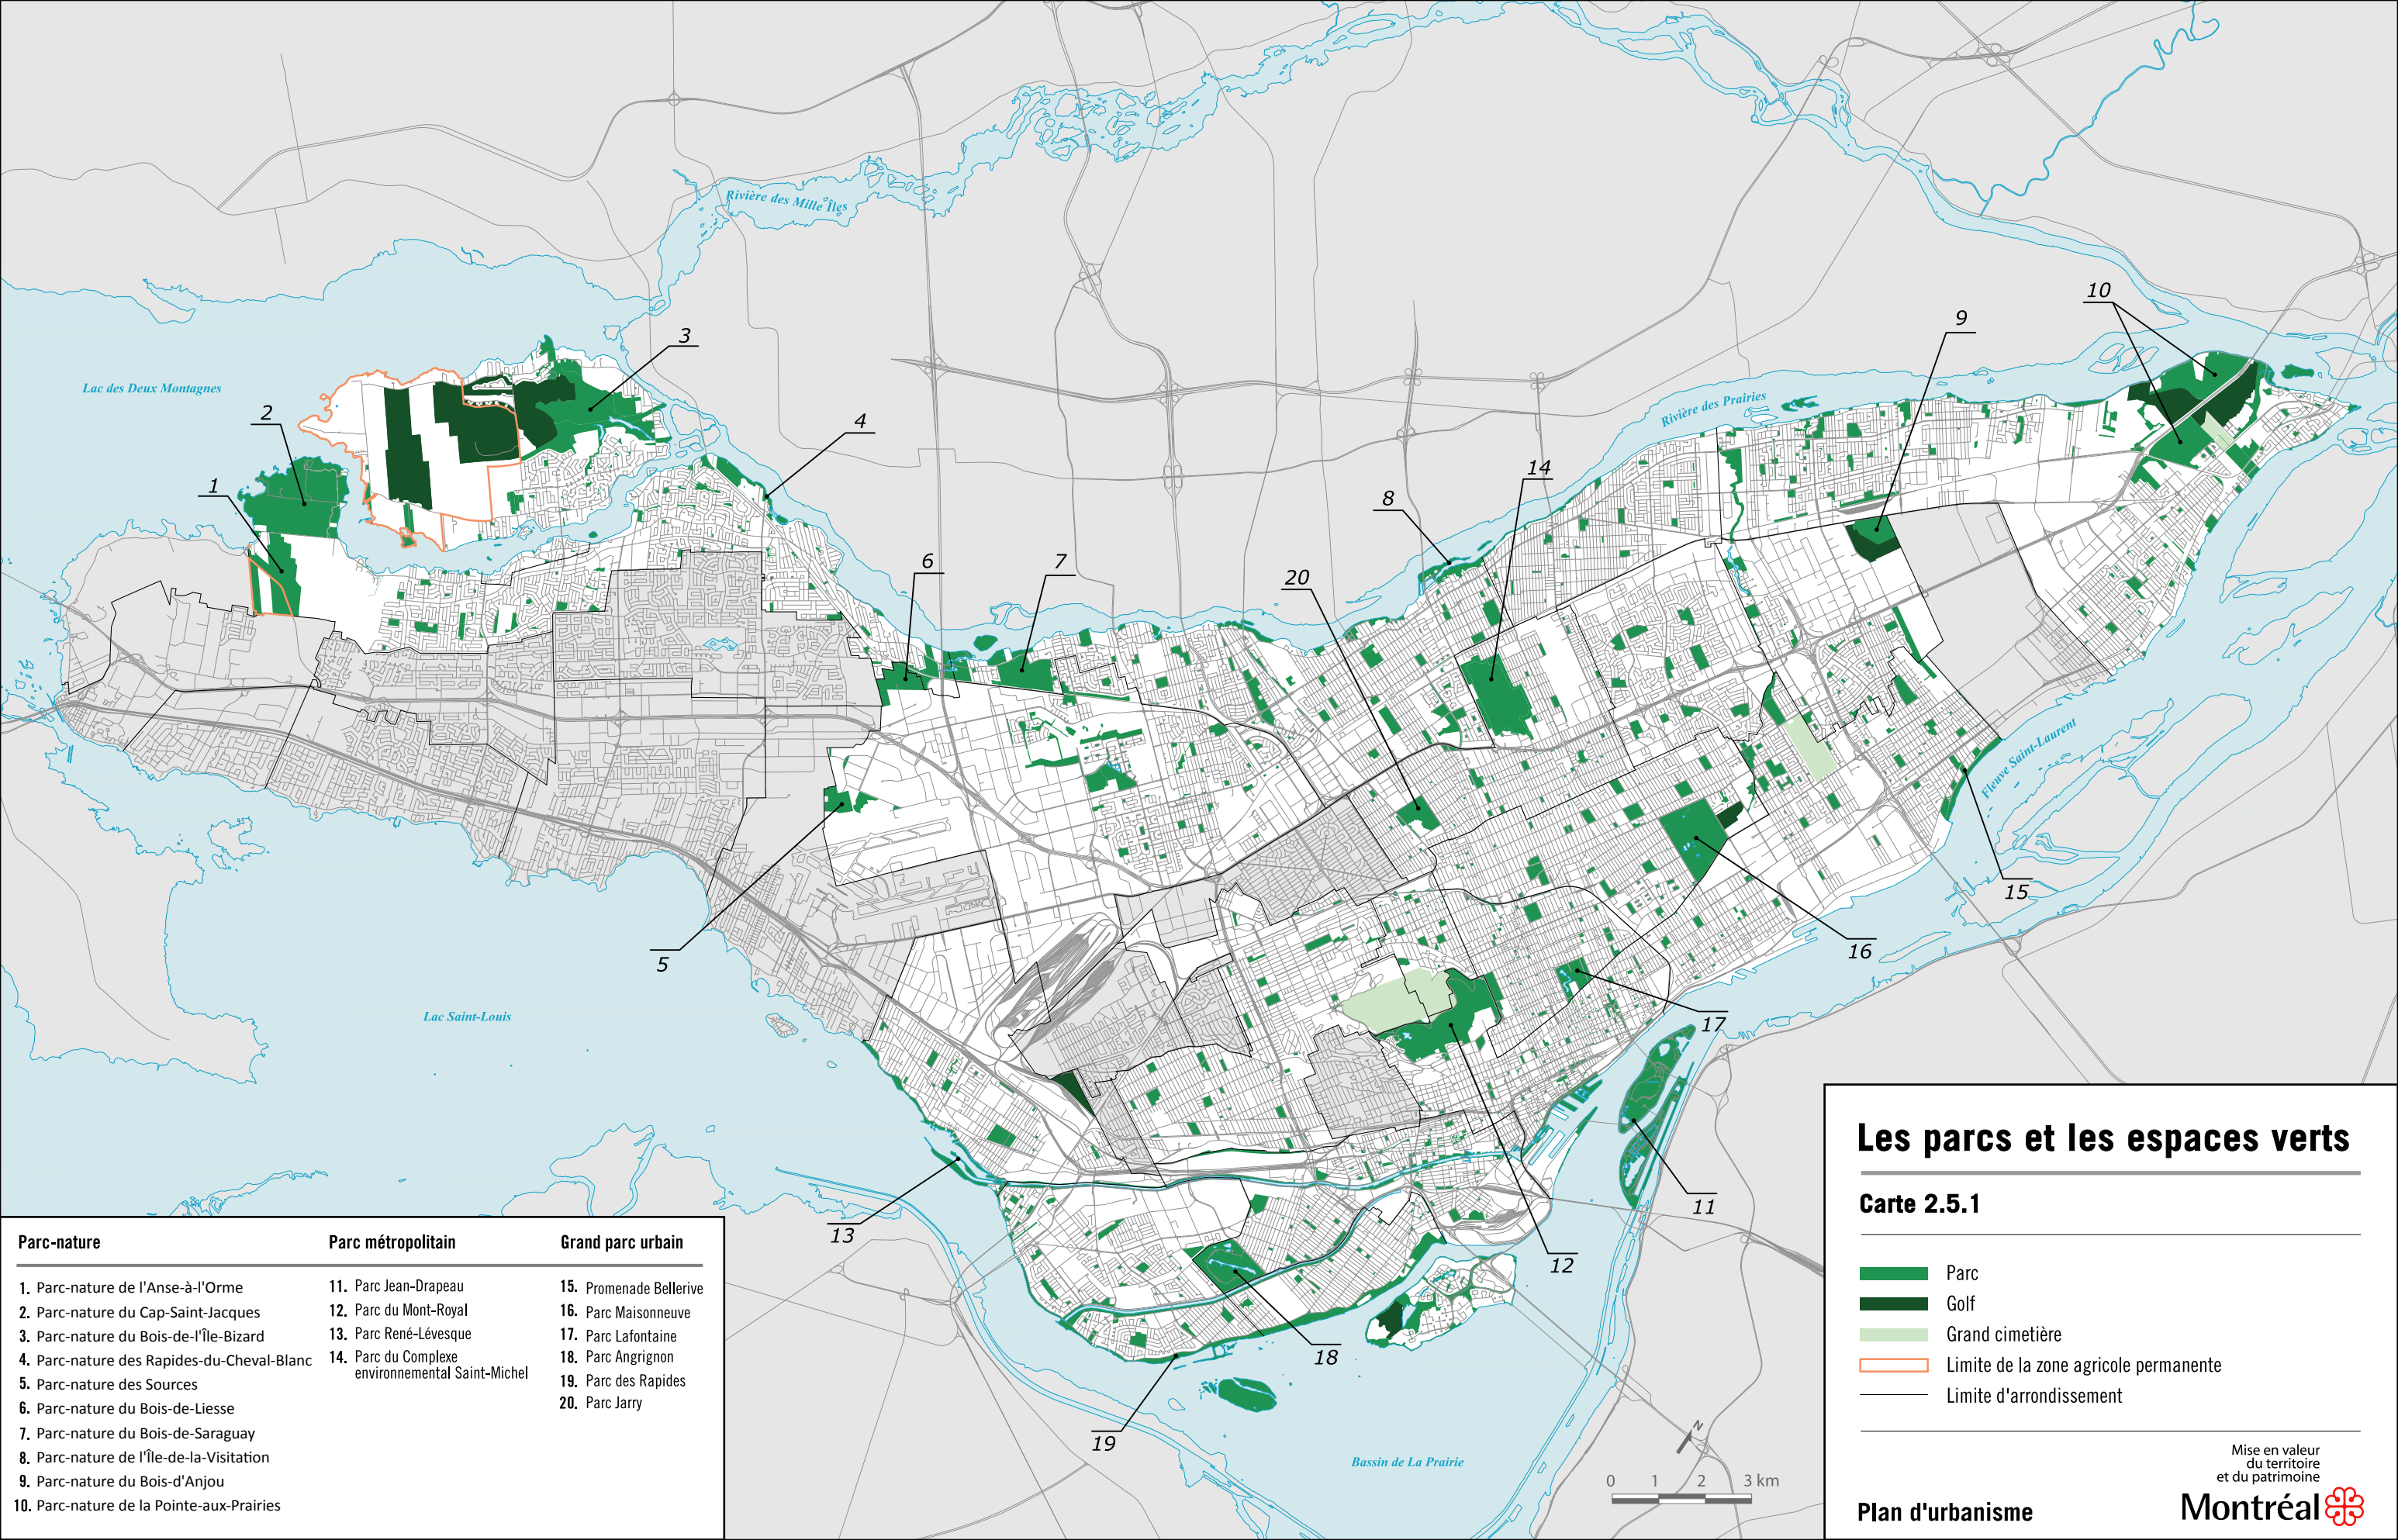

Parc-nature

- 1. Parc-nature de l'Anse-à-l'Orme
- 2. Parc-nature du Cap-Saint-Jacques
- 3. Parc-nature du Bois-de-l'Île-Bizard
- 4. Parc-nature des Rapides-du-Cheval-Blanc
- 5. Parc-nature des Sources
- 6. Parc-nature du Bois-de-Liesse
- 7. Parc-nature du Bois-de-Saraguay
- 8. Parc-nature de l'Île-de-la-Visitation
- 9. Parc-nature du Bois-d'Anjou
- 10. Parc-nature de la Pointe-aux-Prairies

Parc métropolitain

- 11. Parc Jean-Drapeau
- 12. Parc du Mont-Royal
- 13. Parc René-Lévesque
- 14. Parc du Complexe environnemental Saint-Michel

Grand parc urbain

- 15. Promenade Bellefleur
- 16. Parc Maisonneuve
- 17. Parc Lafontaine
- 18. Parc Angrignon
- 19. Parc des Rapides
- 20. Parc Jarry

Les parcs et les espaces verts

Carte 2.5.1

- Parc
- Golf
- Grand cimetière
- Limite de la zone agricole permanente
- Limite d'arrondissement

0 1 2 3 km

Plan d'urbanisme

Mise en valeur
du territoire
et du patrimoine
Montréal

Les parcs et les espaces verts

Carte 2.5.1

- Parc
- Golf
- Grand cimetière
- Limite de la zone agricole permanente
- Limite d'arrondissement

Parc-nature	Parc métropolitain	Grand parc urbain
1. Parc-nature de l'Anse-à-l'Orme	11. Parc Jean-Drapeau	15. Promenade Bellerive
2. Parc-nature du Cap-Saint-Jacques	12. Parc du Mont-Royal	16. Parc Maisonneuve
3. Parc-nature du Bois-de-l'Île-Bizard	13. Parc René-Lévesque	17. Parc Lafontaine
4. Parc-nature des Rapides-du-Cheval-Blanc	14. Parc du Complexe environnemental Saint-Michel	18. Parc Angrignon
5. Parc-nature des Sources		19. Parc des Rapides
6. Parc-nature du Bois-de-Liesse		20. Parc Jarry
7. Parc-nature du Bois-de-Saraguay		
8. Parc-nature de l'Île-de-la-Visitation		
9. Parc-nature du Bois-d'Anjou		
10. Parc-nature de la Pointe-aux-Prairies		