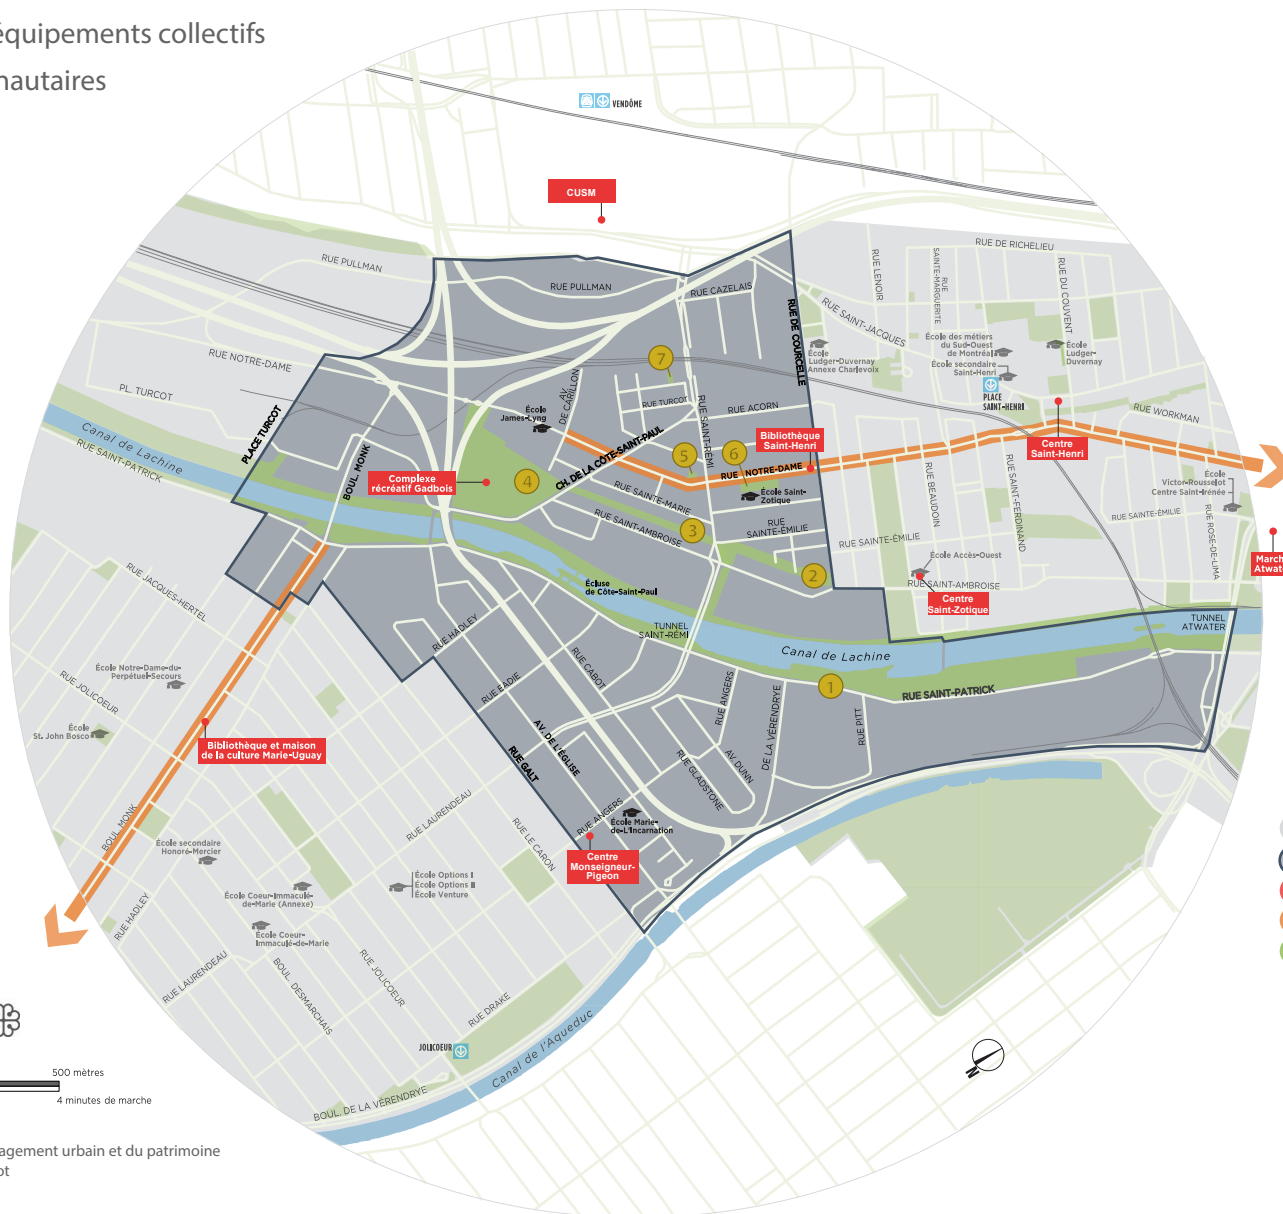

PDUES TURCOT

Carte des équipements collectifs et communautaires et communautaires

- Arrondissement du Sud-Ouest
 - Territoire d'étude du PDUES
 - Équipement collectif et communautaire
 - Artère commerciale
 - Parc
- 1 Parc du lieu historique du Canal-de-Lachine
 - 2 Parc du Lac-à-la-Loutre
 - 3 Woonerf Saint-Pierre
 - 4 Parc Gadbois
 - 5 Parc Jacques-Couture
 - 6 Parc de la Traite-des-Fourrures
 - 7 Parc du Village-Turcot

Le Sud-Ouest
Montréal

Février 2016
Direction de l'aménagement urbain et du patrimoine
Équipe PDUES-Turcot